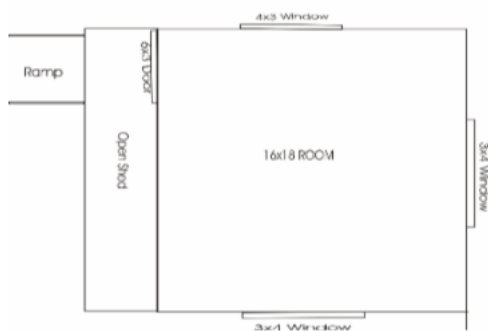

নির্বাচক নিবন্ধন আধিকারিকের স্বাক্ষর

Nazri Naksha

Google Map View

Polling Station Building Front View

Polling Station Front View

Cad View

SCATCH OF POLLING STATION
PS 197/34

Key MAP View