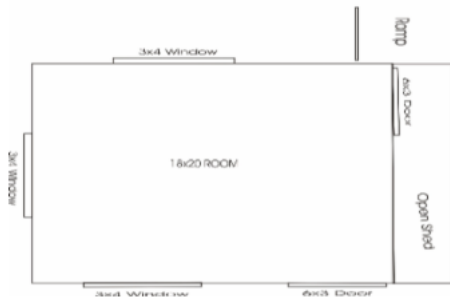

নির্বাচক নিবন্ধন আধিকারিকের স্বাক্ষর

Nazri Naksha

Google Map View

Polling Station Building Front View

Polling Station Front View

Cad View

**SCATCH OF POLLING STATION
PS 197/38**

Key MAP View