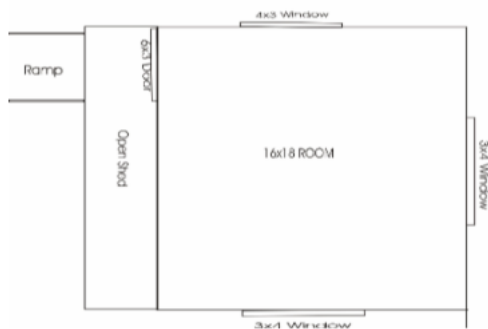

নির্বাচক নিবন্ধন আধিকারিকের স্বাক্ষর

Nazri Naksha

Google Map View

Polling Station Building Front View

Polling Station Front View

Cad View

**SCATCH OF POLLING STATION
PS NO : 197/4**

Key MAP View