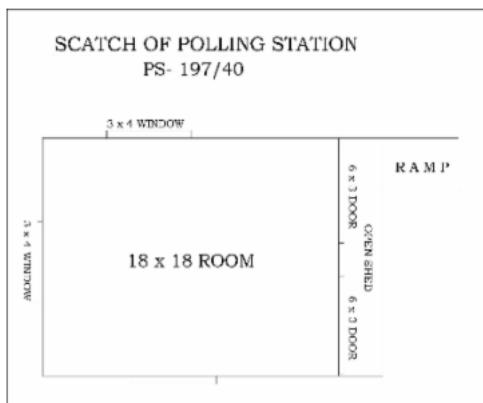

নির্বাচক নিবন্ধন আধিকারিকের স্বাক্ষর

Nazri Naksha

Google Map View

Polling Station Building Front View

Polling Station Front View

Cad View

Key MAP View

1 নাম : বিশ্বনাথ কর্মকার পিতার নাম: জীবনকৃষ্ণ কর্মকার বাড়ির নং : n0060 বয়স : 59 লিঙ্গ : পুরুষ ফটো উপলব্ধ	WB/27/191/507611	2 নাম : যমুনা কর্মকার স্বামীর নাম: বিশ্বনাথ কর্মকার বাড়ির নং : n0060 বয়স : 53 লিঙ্গ : মহিলা ফটো উপলব্ধ	WB/27/191/507613	3 নাম : রাহুল কর্মকার পিতার নাম: বিশ্বনাথ কর্মকার বাড়ির নং : n0060 বয়স : 32 লিঙ্গ : পুরুষ ফটো উপলব্ধ	YPW1812437
4 নাম : শেফালী কর্মকার পিতার নাম: পশুপতি কর্মকার বাড়ির নং : n0219 বয়স : 65 লিঙ্গ : মহিলা ফটো উপলব্ধ	WB/20/136/456069	5 নাম : পিন্টু কর্মকার পিতার নাম: বিশ্বনাথ কর্মকার বাড়ির নং : n0060 বয়স : 30 লিঙ্গ : পুরুষ ফটো উপলব্ধ	YPW2006617	6 নাম : সূচিত্রা সরেন মায়ের নাম: সম্ভারি সরেন বাড়ির নং : এন0176 বয়স : 23 লিঙ্গ : মহিলা ফটো উপলব্ধ	YPW2741627
7 নাম : মন্দিরা সিং (ক্ষেত্রপাল) স্বামীর নাম: তনুয় ক্ষেত্রপাল বাড়ির নং : n0097 বয়স : 29 লিঙ্গ : মহিলা ফটো উপলব্ধ	YPW2092492	8 নাম : মেনকা ক্ষেত্রপাল স্বামীর নাম: কচিরাম ক্ষেত্রপাল বাড়ির নং : n0097 বয়স : 79 লিঙ্গ : মহিলা ফটো উপলব্ধ	WB/27/191/507306	9 নাম : ধীরেন ক্ষেত্রপাল পিতার নাম: কচিরাম ক্ষেত্রপাল বাড়ির নং : n0097 বয়স : 54 লিঙ্গ : পুরুষ ফটো উপলব্ধ	WB/27/191/507133
10 নাম : মালতী ক্ষেত্রপাল স্বামীর নাম: ধীরেন ক্ষেত্রপাল বাড়ির নং : n0097 বয়স : 52 লিঙ্গ : মহিলা ফটো উপলব্ধ	WB/27/191/507544	11 নাম : সুমন ক্ষেত্রপাল পিতার নাম: ধীরেন ক্ষেত্রপাল বাড়ির নং : n0097 বয়স : 33 লিঙ্গ : পুরুষ ফটো উপলব্ধ	YPW1720101	12 নাম : দোলন ক্ষেত্রপাল স্বামীর নাম: সুমন ক্ষেত্রপাল বাড়ির নং : n0097 বয়স : 37 লিঙ্গ : মহিলা ফটো উপলব্ধ	YPW1719715
13 নাম : তনুয় ক্ষেত্রপাল পিতার নাম: ধীরেন ক্ষেত্রপাল বাড়ির নং : n0097 বয়স : 31 লিঙ্গ : পুরুষ ফটো উপলব্ধ	YPW1932185	14 নাম : বিজয় ক্ষেত্রপাল পিতার নাম: কচিরাম ক্ষেত্রপাল বাড়ির নং : n0097 বয়স : 46 লিঙ্গ : পুরুষ ফটো উপলব্ধ	CKX1818632	15 নাম : রানু ক্ষেত্রপাল স্বামীর নাম: বিজয় ক্ষেত্রপাল বাড়ির নং : n0097 বয়স : 42 লিঙ্গ : মহিলা ফটো উপলব্ধ	CKX2520781
16 নাম : বিভা কোলে স্বামীর নাম: জয়দেব কোলে বাড়ির নং : n0015 বয়স : 69 লিঙ্গ : মহিলা ফটো উপলব্ধ	WB/27/191/507239	17 নাম : উজ্জ্বল কোলে পিতার নাম: জয়দেব কোলে বাড়ির নং : n0015 বয়স : 52 লিঙ্গ : পুরুষ ফটো উপলব্ধ	WB/27/191/507172	18 নাম : চঞ্চল কোলে পিতার নাম: জয়দেব কোলে বাড়ির নং : n0015 বয়স : 50 লিঙ্গ : পুরুষ ফটো উপলব্ধ	CKX0982124
19 নাম : সুলতা কোলে (ঘোষ) স্বামীর নাম: চঞ্চল কোলে বাড়ির নং : n0015 বয়স : 33 লিঙ্গ : মহিলা ফটো উপলব্ধ	YPW1811793	20 নাম : শান্তি কোলে স্বামীর নাম: পঞ্চানন কোলে বাড়ির নং : n0017 বয়স : 87 লিঙ্গ : মহিলা ফটো উপলব্ধ	WB/27/191/507150	21 নাম : নমিতা কোলে পিতার নাম: পঞ্চানন কোলে বাড়ির নং : n0017 বয়স : 64 লিঙ্গ : মহিলা ফটো উপলব্ধ	YPW1369263
22 নাম : গনেশ সোম পিতার নাম: বিশ্বনাথ সোম বাড়ির নং : n0017 বয়স : 69 লিঙ্গ : পুরুষ ফটো উপলব্ধ	YPW1369693	23 নাম : সুমিতা সোম স্বামীর নাম: গনেশ সোম বাড়ির নং : n0017 বয়স : 57 লিঙ্গ : মহিলা ফটো উপলব্ধ	YPW1369701	24 নাম : কোয়েল কোলে পিতার নাম: উজ্জ্বল কোলে বাড়ির নং : এন0015 বয়স : 21 লিঙ্গ : মহিলা ফটো উপলব্ধ	YPW2717361
25 নাম : লক্ষী খাঁড়া স্বামীর নাম: দুলাল খাঁড়া বাড়ির নং : 110 বয়স : 77 লিঙ্গ : মহিলা ফটো উপলব্ধ	CKX0982181	26 নাম : নিতাই খাঁড়া পিতার নাম: দুলাল খাঁড়া বাড়ির নং : n0109 বয়স : 50 লিঙ্গ : পুরুষ ফটো উপলব্ধ	YPW2814903	27 নাম : মিনু খাঁড়া স্বামীর নাম: নিতাই খাঁড়া বাড়ির নং : n0109 বয়স : 31 লিঙ্গ : মহিলা ফটো উপলব্ধ	YPW1811751
28 নাম : গৌর খাঁড়া পিতার নাম: দুলাল খাঁড়া বাড়ির নং : n0109 বয়স : 48 লিঙ্গ : পুরুষ ফটো উপলব্ধ	CKX1818343	29 নাম : রামচন্দ্র খাঁড়া পিতার নাম: দুলাল খাঁড়া বাড়ির নং : n0109 বয়স : 40 লিঙ্গ : পুরুষ ফটো উপলব্ধ	YPW1579317	30 নাম : সোমা হাজরা (খাঁড়া) স্বামীর নাম: শ্যামসুন্দর খাঁড়া বাড়ির নং : 109 বয়স : 30 লিঙ্গ : মহিলা ফটো উপলব্ধ	YPW2108082