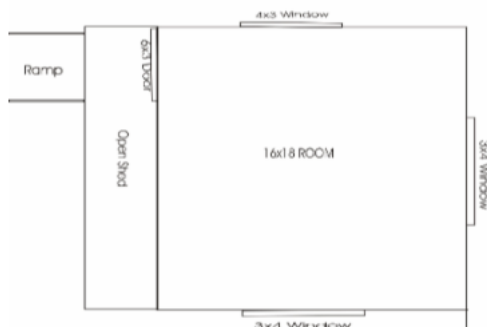

নির্বাচক নিবন্ধন আধিকারিকের স্বাক্ষর

Nazri Naksha

Google Map View

Polling Station Building Front View

Polling Station Front View

Cad View

SCATCH OF POLLING STATION PS 197/43

Key MAP View