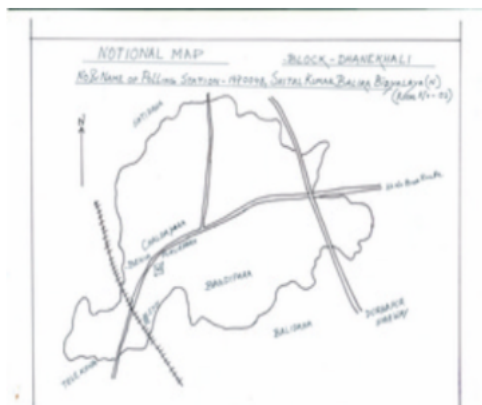

Nazri Naksha