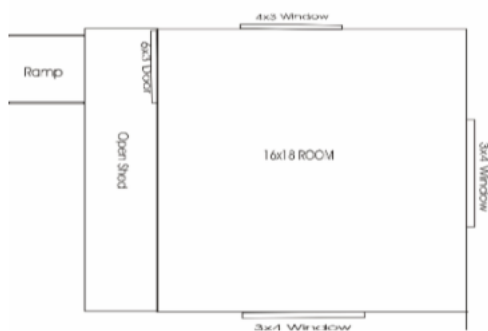

নির্বাচক নিবন্ধন আধিকারিকের স্বাক্ষর

Nazri Naksha

Google Map View

Polling Station Building Front View

Polling Station Front View

Cad View

SCATCH OF POLLING STATION
PS NO : 197/50

Key MAP View