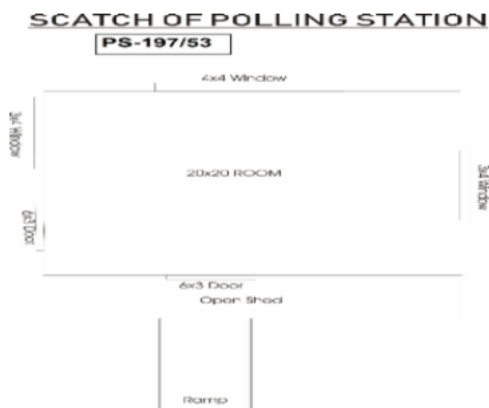

নির্বাচক নিবন্ধন আধিকারিকের স্বাক্ষর

Nazri Naksha

Google Map View

Polling Station Building Front View

Polling Station Front View

Cad View

Key MAP View

1 নাম : পম্পা ক্ষেত্রপাল স্বামীর নাম: প্রদ্যুৎ ক্ষেত্রপাল বাড়ির নং : N0031 বয়স : 24 লিঙ্গ : মহিলা	YPW2550044 ফটো উপলব্ধ	2 নাম : বুমা ক্ষেত্রপাল স্বামীর নাম: সঞ্জিত ক্ষেত্রপাল বাড়ির নং : N0094 বয়স : 30 লিঙ্গ : মহিলা	YPW2549756 ফটো উপলব্ধ	3 নাম : পূর্ণিমা ক্ষেত্রপাল স্বামীর নাম: রতন ক্ষেত্রপাল বাড়ির নং : N0119 বয়স : 25 লিঙ্গ : মহিলা	YPW2549772 ফটো উপলব্ধ
4 নাম : বলরাম ক্ষেত্রপাল পিতার নাম: স্বপন ক্ষেত্রপাল বাড়ির নং : N0100 বয়স : 28 লিঙ্গ : পুরুষ	YPW2549327 ফটো উপলব্ধ	5 নাম : মৌসুমী ক্ষেত্রপাল স্বামীর নাম: বাবলু ক্ষেত্রপাল বাড়ির নং : N0055 বয়স : 24 লিঙ্গ : মহিলা	YPW2550333 ফটো উপলব্ধ	6 নাম : বৈশাখী ক্ষেত্রপাল স্বামীর নাম: অক্ষয় ক্ষেত্রপাল বাড়ির নং : N0129 বয়স : 24 লিঙ্গ : মহিলা	YPW2549251 ফটো উপলব্ধ
7 নাম : রমা ক্ষেত্রপাল স্বামীর নাম: কৃষ্ণ ক্ষেত্রপাল বাড়ির নং : N0100 বয়স : 25 লিঙ্গ : মহিলা	YPW2549418 ফটো উপলব্ধ	8 নাম : মন্দিরা ক্ষেত্রপাল স্বামীর নাম: প্রতাপ ক্ষেত্রপাল বাড়ির নং : N074 বয়স : 26 লিঙ্গ : মহিলা	YPW2549996 ফটো উপলব্ধ	9 নাম : রঘুনাথ ক্ষেত্রপাল পিতার নাম: উত্তম ক্ষেত্রপাল বাড়ির নং : N025 বয়স : 24 লিঙ্গ : পুরুষ	YPW2549442 ফটো উপলব্ধ
10 নাম : প্রদ্যুৎ ক্ষেত্রপাল পিতার নাম: সঞ্জিত ক্ষেত্রপাল বাড়ির নং : N0031 বয়স : 24 লিঙ্গ : পুরুষ	YPW2549475 ফটো উপলব্ধ	11 নাম : পদ্মা ক্ষেত্রপাল মায়ের নাম: দুর্গা ক্ষেত্রপাল বাড়ির নং : N0060 বয়স : 29 লিঙ্গ : মহিলা	YPW2550028 ফটো উপলব্ধ	12 নাম : মল্লিকা ক্ষেত্রপাল স্বামীর নাম: হারি সাধন ক্ষেত্রপাল বাড়ির নং : N0039 বয়স : 24 লিঙ্গ : মহিলা	YPW2549673 ফটো উপলব্ধ
13 নাম : সাগর ক্ষেত্রপাল পিতার নাম: জয়দেব ক্ষেত্রপাল বাড়ির নং : N0053 বয়স : 25 লিঙ্গ : পুরুষ	YPW2549236 ফটো উপলব্ধ	14 নাম : অর্জুন ক্ষেত্রপাল পিতার নাম: লক্ষ্মী ক্ষেত্রপাল বাড়ির নং : n0009 বয়স : 51 লিঙ্গ : পুরুষ	WB/27/191/540073 ফটো উপলব্ধ	15 নাম : রীতা ঘোষ স্বামীর নাম: মহাদেব ঘোষ বাড়ির নং : n0018 বয়স : 39 লিঙ্গ : মহিলা	YPW1441252 ফটো উপলব্ধ
16 নাম : প্রিয়ান্বিতা ঘোষ স্বামীর নাম: প্রসন্ন ঘোষ বাড়ির নং : n0266 বয়স : 35 লিঙ্গ : মহিলা	YPW1724319 ফটো উপলব্ধ	17 নাম : রিমি ঘোষ পিতার নাম: অসিত ঘোষ বাড়ির নং : N0174 বয়স : 24 লিঙ্গ : মহিলা	YPW2550150 ফটো উপলব্ধ	18 নাম : সৌমিক ঘোষ পিতার নাম: আমল কান্তী ঘোষ বাড়ির নং : N0156 বয়স : 24 লিঙ্গ : পুরুষ	YPW2549350 ফটো উপলব্ধ
19 নাম : সৌমিলি ঘোষ পিতার নাম: সুকদেব ঘোষ বাড়ির নং : N0263 বয়স : 24 লিঙ্গ : মহিলা	YPW2550002 ফটো উপলব্ধ	20 নাম : মানব ঘোষ পিতার নাম: নারায়ণ চন্দ্র ঘোষ বাড়ির নং : N0154 বয়স : 24 লিঙ্গ : পুরুষ	YPW2550127 ফটো উপলব্ধ	21 নাম : দীপিকা চক্রবর্তী স্বামীর নাম: কুন্তল চক্রবর্তী বাড়ির নং : n0267 বয়স : 36 লিঙ্গ : মহিলা	YPW1724327 ফটো উপলব্ধ
22 নাম : সোমা বণিক মন্ডল স্বামীর নাম: পাল্লব মন্ডল বাড়ির নং : N0244 বয়স : 37 লিঙ্গ : মহিলা	YPW2549285 ফটো উপলব্ধ	23 নাম : বুমা বৈরাগ্য স্বামীর নাম: পলাশ বৈরাগ্য বাড়ির নং : N0232 বয়স : 37 লিঙ্গ : মহিলা	YPW2549681 ফটো উপলব্ধ	24 নাম : প্রীতি মন্ডল স্বামীর নাম: সুমন মন্ডল বাড়ির নং : N0198 বয়স : 26 লিঙ্গ : মহিলা	YPW2550168 ফটো উপলব্ধ
25 নাম : মুনমুন মন্ডল পিতার নাম: মিন্টু মন্ডল বাড়ির নং : N0194 বয়স : 24 লিঙ্গ : মহিলা	YPW2549624 ফটো উপলব্ধ	26 নাম : ফুলেশ্বরী মন্ডল স্বামীর নাম: সুরেশ মন্ডল বাড়ির নং : N0054 বয়স : 28 লিঙ্গ : মহিলা	YPW2550077 ফটো উপলব্ধ	27 নাম : বুনু মন্ডল স্বামীর নাম: উমেশ মন্ডল বাড়ির নং : N0054 বয়স : 28 লিঙ্গ : মহিলা	YPW2549079 ফটো উপলব্ধ
28 নাম : নিধুবালা রুইদাস স্বামীর নাম: অনিল রুইদাস বাড়ির নং : n0015 বয়স : 55 লিঙ্গ : মহিলা	CKX2659035 ফটো উপলব্ধ	29 নাম : শান্ত রুইদাস পিতার নাম: গোপাল রুইদাস বাড়ির নং : n0001 বয়স : 59 লিঙ্গ : পুরুষ	WB/27/191/540154 ফটো উপলব্ধ	30 নাম : ললিতা রুইদাস স্বামীর নাম: শান্ত রুইদাস বাড়ির নং : n0001 বয়স : 57 লিঙ্গ : মহিলা	WB/27/191/540613 ফটো উপলব্ধ