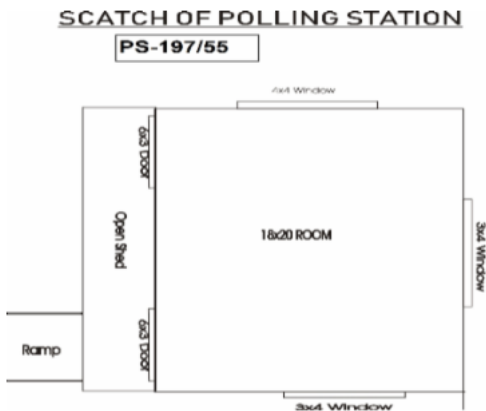

নির্বাচক নিবন্ধন আধিকারিকের স্বাক্ষর

Nazri Naksha

Google Map View

Polling Station Building Front View

Polling Station Front View

Cad View

Key MAP View

1 নাম : সেখ আব্দুল হাসিব পিতার নাম: সেখ আব্দুল হাকিম বাড়ির নং : n0132 বয়স : 37 লিঙ্গ : পুরুষ	CKX2713998 ফটো উপলব্ধ	2 নাম : সেখ বারিক পিতার নাম: আব্দুল রহিম বাড়ির নং : n0135 বয়স : 61 লিঙ্গ : পুরুষ	WB/27/191/546820 ফটো উপলব্ধ	3 নাম : রিজিয়া খাতুন পিতার নাম: পিয়াস উদ্দিন মিন্দে বাড়ির নং : n0178 বয়স : 26 লিঙ্গ : মহিলা	YPW2194355 ফটো উপলব্ধ
4 নাম : নঈমা খাতুন স্বামীর নাম: সেখ আব্দুল সান্তার বাড়ির নং : n0131 বয়স : 86 লিঙ্গ : মহিলা	WB/27/191/546689 ফটো উপলব্ধ	5 নাম : পরভীন বেগম স্বামীর নাম: আঃ হাফিজ বাড়ির নং : n0132 বয়স : 43 লিঙ্গ : মহিলা	CKX1901750 ফটো উপলব্ধ	6 নাম : মনিরা বেগম স্বামীর নাম: আব্দুল বারিক বাড়ির নং : n0135 বয়স : 53 লিঙ্গ : মহিলা	CKX1902311 ফটো উপলব্ধ
7 নাম : মইদুল ইসলাম মল্লিক পিতার নাম: হাজী আব্দুল মালেক মল্লিক বাড়ির নং : n0108 বয়স : 43 লিঙ্গ : পুরুষ	CKX2531978 ফটো উপলব্ধ	8 নাম : ভজন দাস পিতার নাম: নীলু দাস বাড়ির নং : এন0045 বয়স : 49 লিঙ্গ : পুরুষ	FNB2183945 ফটো উপলব্ধ	9 নাম : গীতা দাস স্বামীর নাম: ভজন দাস বাড়ির নং : এন0078 বয়স : 49 লিঙ্গ : মহিলা	FNB2183952 ফটো উপলব্ধ
10 নাম : সুলতানা বেগম স্বামীর নাম: মইদুল ইসলাম মল্লিক বাড়ির নং : n0108 বয়স : 40 লিঙ্গ : মহিলা	CKX2659118 ফটো উপলব্ধ	11 নাম : সাগর দাস পিতার নাম: ভজন দাস বাড়ির নং : এন000 বয়স : 35 লিঙ্গ : পুরুষ	SQT1311414 ফটো উপলব্ধ	12 নাম : প্রদীপ দাস পিতার নাম: ভজন দাস বাড়ির নং : এন000 বয়স : 31 লিঙ্গ : পুরুষ	SQT1578434 ফটো উপলব্ধ
13 নাম : সামিউল ইসলাম মল্লিক পিতার নাম: মইদুল ইসলাম মল্লিক বাড়ির নং : পূর্ব গোপীনাথপুর বয়স : 22 লিঙ্গ : পুরুষ	YPW2816577 ফটো উপলব্ধ	14 নাম : সেখ আজহারউদ্দিন পিতার নাম: আব্দুল কালাম বাড়ির নং : n0127 বয়স : 32 লিঙ্গ : পুরুষ	YPW2012995 ফটো উপলব্ধ	15 নাম : সেখ সালাম পিতার নাম: সেখ বারিক বাড়ির নং : n0135 বয়স : 28 লিঙ্গ : পুরুষ	YPW2013027 ফটো উপলব্ধ
16 নাম : আঃ কালাম পিতার নাম: মতলেব বাড়ির নং : n0127 বয়স : 64 লিঙ্গ : পুরুষ	CKX2531911 ফটো উপলব্ধ	17 নাম : আঃ মোহিত পিতার নাম: মতলেব বাড়ির নং : n0127 বয়স : 60 লিঙ্গ : পুরুষ	WB/27/191/546714 ফটো উপলব্ধ	18 নাম : লুৎফা বেগম স্বামীর নাম: সেখ আলিম বাড়ির নং : n0127 বয়স : 56 লিঙ্গ : মহিলা	WB/27/191/546687 ফটো উপলব্ধ
19 নাম : নাসিরা বেগম স্বামীর নাম: আনোয়ার হোসেন বাড়ির নং : এন0127 বয়স : 36 লিঙ্গ : মহিলা	YPW0240556 ফটো উপলব্ধ	20 নাম : অস্ফুরা বেগম স্বামীর নাম: আমীর আলি বাড়ির নং : n0021 বয়স : 76 লিঙ্গ : মহিলা	YPW2383321 ফটো উপলব্ধ	21 নাম : আনোয়ারা বেগম স্বামীর নাম: কালাম বাড়ির নং : এন0127 বয়স : 66 লিঙ্গ : মহিলা	YPW2383701 ফটো উপলব্ধ
22 নাম : সেখ শা আলম পিতার নাম: আব্দুল জব্বার বাড়ির নং : n0121 বয়স : 42 লিঙ্গ : পুরুষ	YPW0240598 ফটো উপলব্ধ	23 নাম : সেখ আবুল কাসেম পিতার নাম: সেখ আব্দুস সান্তার বাড়ির নং : n0131 বয়স : 71 লিঙ্গ : পুরুষ	YPW2365419 ফটো উপলব্ধ	24 নাম : সেখ আব্দুল হাফিজ পিতার নাম: সেখ আব্দুল হামিদ বাড়ির নং : n0132 বয়স : 59 লিঙ্গ : পুরুষ	CKX1061746 ফটো উপলব্ধ
25 নাম : আনোয়ার হোসেন মল্লিক পিতার নাম: আবুল কালাম বাড়ির নং : এন0127 বয়স : 47 লিঙ্গ : পুরুষ	YPW0240564 ফটো উপলব্ধ	26 নাম : আব্দুল জব্বার পিতার নাম: আব্দুল মজিদ বাড়ির নং : n0121 বয়স : 78 লিঙ্গ : পুরুষ	YPW2383396 ফটো উপলব্ধ	27 নাম : মোসাম্মাৎ মনিরা বেগম স্বামীর নাম: সেখ আবুল কাসেম বাড়ির নং : n0131 বয়স : 56 লিঙ্গ : মহিলা	YPW2502029 ফটো উপলব্ধ
28 নাম : রেজিনা সুলতানা পিতার নাম: সেখ আব্দুল হাকিম বাড়ির নং : n0132 বয়স : 31 লিঙ্গ : মহিলা	YPW1724897 ফটো উপলব্ধ	29 নাম : গোলাপ মল্লিক মায়ের নাম: আব্দুল হাই মল্লিক বাড়ির নং : n0009 বয়স : 48 লিঙ্গ : পুরুষ	CKX1902410 ফটো উপলব্ধ	30 নাম : সেখ আব্দুল ওহিদ পিতার নাম: সেখ আব্দুস সান্তার বাড়ির নং : n0131 বয়স : 55 লিঙ্গ : পুরুষ	YPW2502185 ফটো উপলব্ধ