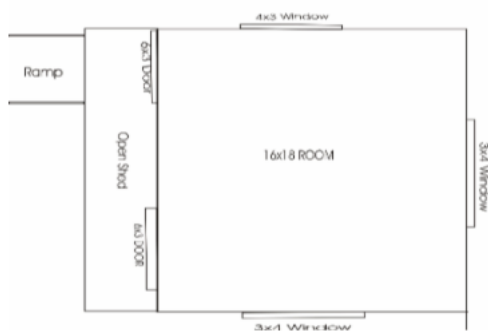

নির্বাচক নিবন্ধন আধিকারিকের স্বাক্ষর

Nazri Naksha

Google Map View

Polling Station Building Front View

Polling Station Front View

Cad View

SCATCH OF POLLING STATION

PS-197/59