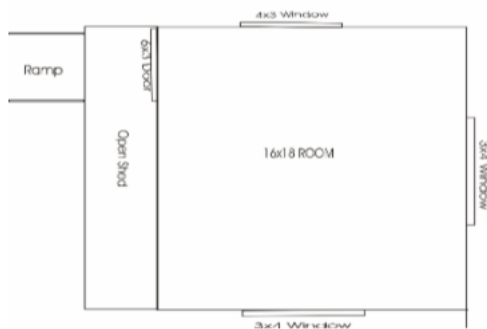

নির্বাচক নিবন্ধন আধিকারিকের স্বাক্ষর

Nazri Naksha

Google Map View

Polling Station Building Front View

Polling Station Front View

Cad View

SCATCH OF POLLING STATION  
PS NO : 197/67

Key MAP View