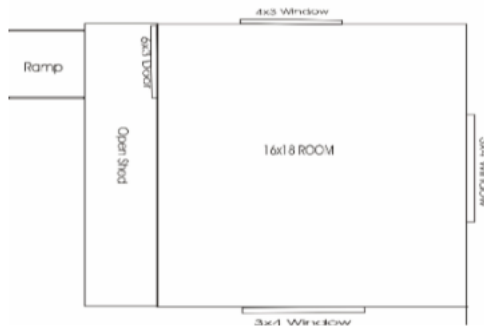

নির্বাচক নিবন্ধন আধিকারিকের স্বাক্ষর

Nazri Naksha

Google Map View

Polling Station Building Front View

Polling Station Front View

Cad View

Key MAP View

SCATCH OF POLLING STATION  
PS NO : 197/7