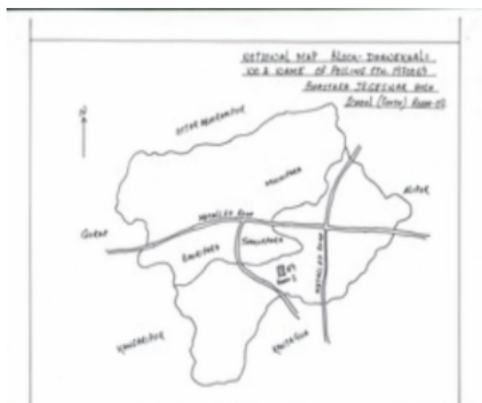

Nazri Naksha