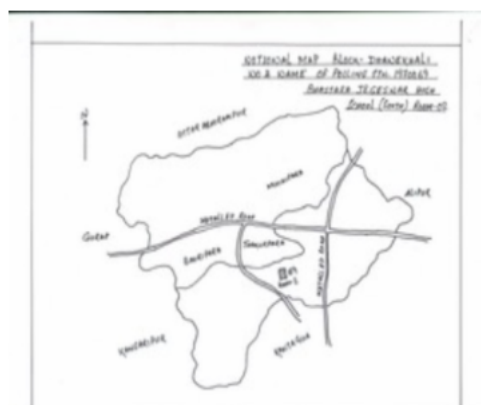

Key MAP View