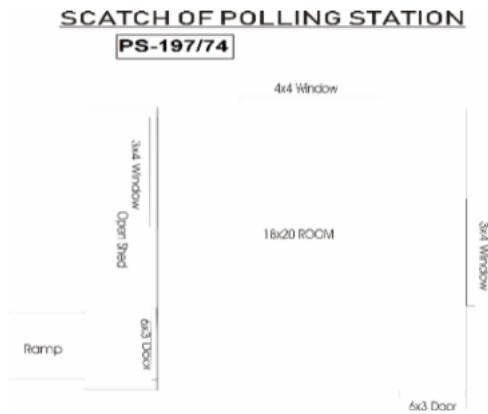

নির্বাচক নিবন্ধন আধিকারিকের স্বাক্ষর

Nazri Naksha

Google Map View

Polling Station Building Front View

Polling Station Front View

Cad View

Key MAP View

1 নাম : আদুরা বিবি স্বামীর নাম: সেখ আলি হোসেন বাড়ির নং : n0007 বয়স : 62 লিঙ্গ : মহিলা ফটো উপলব্ধ	WB/27/191/135390	2 নাম : সেখ আজিজুল পিতার নাম: সেখ আলী হোসেন বাড়ির নং : n0007 বয়স : 43 লিঙ্গ : পুরুষ ফটো উপলব্ধ	CKX2401529	3 নাম : কোহিনুর বেগম স্বামীর নাম: সেখ আজিজুল বাড়ির নং : n0007 বয়স : 39 লিঙ্গ : মহিলা ফটো উপলব্ধ	CKX2403954
4 নাম : সেখ নজরুল ইসলাম পিতার নাম: তাজের সেখ বাড়ির নং : n0011 বয়স : 66 লিঙ্গ : পুরুষ ফটো উপলব্ধ	YPW2671543	5 নাম : সেখ সানিয়াজ পিতার নাম: সেখ আব্দুল সাত্তার বাড়ির নং : n0199 বয়স : 63 লিঙ্গ : পুরুষ ফটো উপলব্ধ	WB/27/191/135657	6 নাম : আজমিরা খাতুন পিতার নাম: সেখ আহমাদ আলি বাড়ির নং : n0200 বয়স : 28 লিঙ্গ : মহিলা ফটো উপলব্ধ	YPW2093169
7 নাম : নাসিরা পারভীন স্বামীর নাম: সেখ আজাহার উদ্দিন বাড়ির নং : n0216 বয়স : 27 লিঙ্গ : মহিলা ফটো উপলব্ধ	YPW2197176	8 নাম : জসিবদ্দিন মল্লিক পিতার নাম: জেলানী মল্লিক বাড়ির নং : n0009 বয়স : 51 লিঙ্গ : পুরুষ ফটো উপলব্ধ	WB/27/191/135655	9 নাম : রমেলা বেগমমল্লিক স্বামীর নাম: জেলানীমল্লিক বাড়ির নং : n0009 বয়স : 66 লিঙ্গ : মহিলা ফটো উপলব্ধ	WB/27/191/135408
10 নাম : গোলাম রহমান মল্লিক পিতার নাম: জেলানী মল্লিক বাড়ির নং : n0009 বয়স : 53 লিঙ্গ : পুরুষ ফটো উপলব্ধ	WB/27/191/135111	11 নাম : ভুল মল্লিক পিতার নাম: জেলানী মল্লিক বাড়ির নং : n0009 বয়স : 48 লিঙ্গ : পুরুষ ফটো উপলব্ধ	WB/27/191/135355	12 নাম : জাহানারা বেগম স্বামীর নাম: ভুল মল্লিক বাড়ির নং : n0009 বয়স : 33 লিঙ্গ : মহিলা ফটো উপলব্ধ	YPW1826296
13 নাম : জহিরুল রহমান মল্লিক পিতার নাম: জেলানী মল্লিক বাড়ির নং : n0009 বয়স : 39 লিঙ্গ : পুরুষ ফটো উপলব্ধ	CKX2403921	14 নাম : চম্পা বেগম স্বামীর নাম: জহিরুল রহমান মল্লিক বাড়ির নং : n0009 বয়স : 34 লিঙ্গ : মহিলা ফটো উপলব্ধ	YPW1826304	15 নাম : আনসারী বেগমমল্লিক স্বামীর নাম: গোলাম রহমানমল্লিক বাড়ির নং : n0009 বয়স : 48 লিঙ্গ : মহিলা ফটো উপলব্ধ	CKX1844208
E2 নাম : আকলিমন বিবি স্বামীর নাম: কওসের বাড়ির নং : n0010 বয়স : 82 লিঙ্গ : মহিলা ফটো উপলব্ধ	WB/27/191/135664	17 নাম : আলিফাজউদ্দীন মল্লিক পিতার নাম: কওসেরমল্লিক বাড়ির নং : n0010 বয়স : 51 লিঙ্গ : পুরুষ ফটো উপলব্ধ	WB/27/191/135742	18 নাম : আজিবদ্দিন মল্লিক পিতার নাম: কওসের মল্লিক বাড়ির নং : n0010 বয়স : 51 লিঙ্গ : পুরুষ ফটো উপলব্ধ	WB/27/191/135799
19 নাম : মোর্জেমা বেগম স্বামীর নাম: আলফাজ উদ্দিন মল্লিক বাড়ির নং : n0010 বয়স : 39 লিঙ্গ : মহিলা ফটো উপলব্ধ	CKX2403913	20 নাম : ফৈজুল মল্লিক পিতার নাম: আবু সিদ্দিক মল্লিক বাড়ির নং : এন0011 বয়স : 25 লিঙ্গ : পুরুষ ফটো উপলব্ধ	YPW2237006	21 নাম : আজাহার উদ্দিন মল্লিক পিতার নাম: আজিবদ্দিন মল্লিক বাড়ির নং : n0010 বয়স : 31 লিঙ্গ : পুরুষ ফটো উপলব্ধ	YPW1826205
22 নাম : তাহমিনা বেগম স্বামীর নাম: আজিবদ্দিন মল্লিক বাড়ির নং : n0199 বয়স : 49 লিঙ্গ : মহিলা ফটো উপলব্ধ	YPW2399715	23 নাম : নাসরিন সুলতানা পিতার নাম: আজিবদ্দিন মল্লিক বাড়ির নং : N0010 বয়স : 28 লিঙ্গ : মহিলা ফটো উপলব্ধ	YPW2490860	24 নাম : নাজিরা বেগম স্বামীর নাম: আবুসিদ্দিক মল্লিক বাড়ির নং : 11 বয়স : 46 লিঙ্গ : মহিলা ফটো উপলব্ধ	YPW2116663
25 নাম : সাহানারা বেগম স্বামীর নাম: সাইদুল ইসলাম মল্লিক বাড়ির নং : n0009 বয়স : 47 লিঙ্গ : মহিলা ফটো উপলব্ধ	CKX2401420	26 নাম : আবুসিদ্দিক মল্লিক পিতার নাম: কওসের আলি মল্লিক বাড়ির নং : n0011 বয়স : 62 লিঙ্গ : পুরুষ ফটো উপলব্ধ	YPW2516995	27 নাম : আলি হোসেন সেখ পিতার নাম: সিরাজ সেখ বাড়ির নং : n0007 বয়স : 61 লিঙ্গ : পুরুষ ফটো উপলব্ধ	CKX1842616
28 নাম : নূর মহম্মদ পিতার নাম: সেখ মুক্তার আলি বাড়ির নং : n0206 বয়স : 27 লিঙ্গ : পুরুষ ফটো উপলব্ধ	YPW2197077	29 নাম : আসেরা বেগম স্বামীর নাম: সেখ ওসমান আলি বাড়ির নং : 001 বয়স : 35 লিঙ্গ : মহিলা ফটো উপলব্ধ	YPW2517654	30 নাম : সেখ জাকির হোসেন পিতার নাম: জামসেদ আলি সেখ বাড়ির নং : n0032 বয়স : 62 লিঙ্গ : পুরুষ ফটো উপলব্ধ	YPW2399426