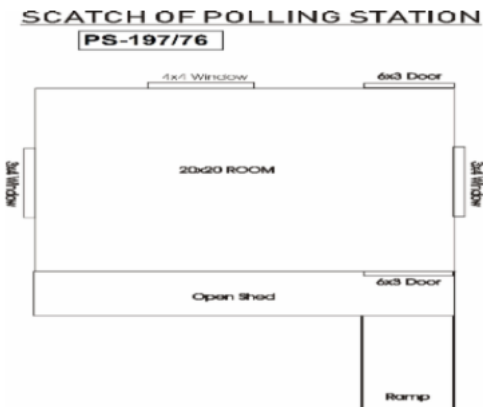

নির্বাচক নিবন্ধন আধিকারিকের স্বাক্ষর

Nazri Naksha

Google Map View

Polling Station Building Front View

Polling Station Front View

Cad View

Key MAP View

1 নাম : অপূর্ব ঘোষ পিতার নাম: দীপক কুমার ঘোষ বাড়ির নং : এন0001 বয়স : 23 লিঙ্গ : পুরুষ	YPW2587004 ফটো উপলব্ধ	2 নাম : দীপককুমার ঘোষ পিতার নাম: চন্ডিচরন ঘোষ বাড়ির নং : n0001 বয়স : 46 লিঙ্গ : পুরুষ	CKX1842871 ফটো উপলব্ধ	3 নাম : আশা ঘোষ স্বামীর নাম: দীপক কুমার ঘোষ বাড়ির নং : n0001 বয়স : 44 লিঙ্গ : মহিলা	CKX1855600 ফটো উপলব্ধ
4 নাম : সোনালী সাহা স্বামীর নাম: সুফল পাল বাড়ির নং : 5 বয়স : 39 লিঙ্গ : মহিলা	SSA1591452 ফটো উপলব্ধ	5 নাম : সম্পা পাল স্বামীর নাম: প্রসেনজিত পাল বাড়ির নং : N0010 বয়স : 31 লিঙ্গ : মহিলা	YPW2518033 ফটো উপলব্ধ	6 নাম : পাপিয়া পাল স্বামীর নাম: বিমল পাল বাড়ির নং : n0008 বয়স : 38 লিঙ্গ : মহিলা	YPW0332478 ফটো উপলব্ধ
7 নাম : সৌমিক পাল পিতার নাম: অসিত কুমার পাল বাড়ির নং : n0011 বয়স : 36 লিঙ্গ : পুরুষ	YPW0332437 ফটো উপলব্ধ	8 নাম : দেবাশিস পাল পিতার নাম: সুকুমার পাল বাড়ির নং : n0005 বয়স : 50 লিঙ্গ : পুরুষ	CKX2404184 ফটো উপলব্ধ	9 নাম : রামচন্দ্র পাল পিতার নাম: মনোরঞ্জন পাল বাড়ির নং : n0002 বয়স : 64 লিঙ্গ : পুরুষ	YPW1453364 ফটো উপলব্ধ
10 নাম : হারাধন পাল পিতার নাম: নরেন্দ্র পাল বাড়ির নং : n0006 বয়স : 78 লিঙ্গ : পুরুষ	YPW2512424 ফটো উপলব্ধ	11 নাম : মালতী পাল স্বামীর নাম: মনোরঞ্জন পাল বাড়ির নং : n0005 বয়স : 81 লিঙ্গ : মহিলা	YPW2512408 ফটো উপলব্ধ	12 নাম : শিলাদিতা পাল পিতার নাম: হারাধন পাল বাড়ির নং : n0006 বয়স : 46 লিঙ্গ : পুরুষ	CKX1842905 ফটো উপলব্ধ
13 নাম : সনৎ কুমার পাল পিতার নাম: গণপতি পাল বাড়ির নং : n0002 বয়স : 68 লিঙ্গ : পুরুষ	YPW2507309 ফটো উপলব্ধ	14 নাম : উজ্জ্বল পাল পিতার নাম: সনৎ পাল বাড়ির নং : n0005 বয়স : 48 লিঙ্গ : পুরুষ	CKX2675734 ফটো উপলব্ধ	15 নাম : তনুজা বেগম স্বামীর নাম: সেখ ফিরোজ মন্ডল বাড়ির নং : এন000 বয়স : 33 লিঙ্গ : মহিলা	YPW1651942 ফটো উপলব্ধ
16 নাম : মৌসুমী পাল স্বামীর নাম: উজ্জ্বল পাল বাড়ির নং : n0005 বয়স : 35 লিঙ্গ : মহিলা	YPW1587609 ফটো উপলব্ধ	17 নাম : চম্পারানী পাল স্বামীর নাম: সনৎ কুমার পাল বাড়ির নং : n0005 বয়স : 64 লিঙ্গ : মহিলা	YPW2512382 ফটো উপলব্ধ	18 নাম : শিল্পা ঘোষ পাল স্বামীর নাম: সঞ্জিত পাল বাড়ির নং : এন0009 বয়স : 31 লিঙ্গ : মহিলা	YCF1621895 ফটো উপলব্ধ
19 নাম : সুবর্ণা সরকার পাল স্বামীর নাম: রঘুনাথ পাল বাড়ির নং : n0005 বয়স : 38 লিঙ্গ : মহিলা	YPW1454172 ফটো উপলব্ধ	20 নাম : চঞ্চল পাল পিতার নাম: গণপতি পাল বাড়ির নং : এন0005 বয়স : 64 লিঙ্গ : পুরুষ	YPW2516664 ফটো উপলব্ধ	21 নাম : স্বাগতা পাল পিতার নাম: বিকাশ পাল বাড়ির নং : N000 বয়স : 24 লিঙ্গ : মহিলা	YPW2527190 ফটো উপলব্ধ
22 নাম : চাঁদনী পাল স্বামীর নাম: সৌমিক পাল বাড়ির নং : এন0011 বয়স : 29 লিঙ্গ : মহিলা	YPW1940972 ফটো উপলব্ধ	23 নাম : প্রসেনজিত পাল পিতার নাম: অজিত কুমার পাল বাড়ির নং : n0010 বয়স : 37 লিঙ্গ : পুরুষ	YPW0332387 ফটো উপলব্ধ	24 নাম : উৎপল পাল পিতার নাম: সনৎ পাল বাড়ির নং : n0005 বয়স : 46 লিঙ্গ : পুরুষ	CKX1843333 ফটো উপলব্ধ
25 নাম : সুফল পাল পিতার নাম: সনৎ কুমার পাল বাড়ির নং : n0005 বয়স : 43 লিঙ্গ : পুরুষ	CKX1856418 ফটো উপলব্ধ	26 নাম : বিমল পাল পিতার নাম: কানাই পাল বাড়ির নং : n0008 বয়স : 54 লিঙ্গ : পুরুষ	WB/27/191/135043 ফটো উপলব্ধ	27 নাম : দীনবন্ধু পাল পিতার নাম: বলাই পাল বাড়ির নং : n0009 বয়স : 66 লিঙ্গ : পুরুষ	WB/27/191/135683 ফটো উপলব্ধ
28 নাম : বন্দনা পাল স্বামীর নাম: দীনবন্ধু পাল বাড়ির নং : n0009 বয়স : 55 লিঙ্গ : মহিলা	WB/27/191/135551 ফটো উপলব্ধ	29 নাম : সঞ্জিত পাল পিতার নাম: দীনবন্ধু পাল বাড়ির নং : n0009 বয়স : 36 লিঙ্গ : পুরুষ	YPW1587617 ফটো উপলব্ধ	30 নাম : শুভজিৎ পাল পিতার নাম: দীনবন্ধু পাল বাড়ির নং : n0009 বয়স : 30 লিঙ্গ : পুরুষ	YPW1827385 ফটো উপলব্ধ