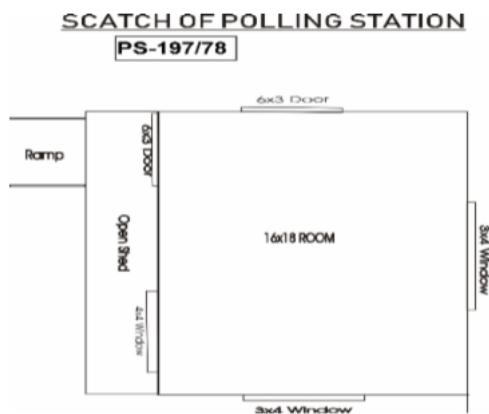

নির্বাচক নিবন্ধন আধিকারিকের স্বাক্ষর

Nazri Naksha

Google Map View

Polling Station Building Front View

Polling Station Front View

Cad View

Key MAP View

1	YPW2021293	নাম : সেখ মিরাজউদ্দিন পিতার নাম: সেখ নূর ইসলাম বাড়ির নং : n0168 বয়স : 28 লিঙ্গ : পুরুষ	ফটো উপলব্ধ	2	UAA1514389	নাম : সামিনা খাতুন পিতার নাম: ইয়াসিন মোল্লা বাড়ির নং : এন0112 বয়স : 37 লিঙ্গ : মহিলা	ফটো উপলব্ধ	3	YPW1454966	নাম : মিনহাজ বিবি স্বামীর নাম: সেখ সাফি আলম মন্ডল বাড়ির নং : n0166 বয়স : 39 লিঙ্গ : মহিলা	ফটো উপলব্ধ
4	WB/27/191/144665	নাম : হুরমিসা বেগম স্বামীর নাম: সেখ জহুরআলম মন্ডল বাড়ির নং : n0169 বয়স : 51 লিঙ্গ : মহিলা	ফটো উপলব্ধ	5	YPW0345918	নাম : রুবিনা রহমান স্বামীর নাম: সেখ লাল মহম্মদ বাড়ির নং : n0172 বয়স : 38 লিঙ্গ : মহিলা	ফটো উপলব্ধ	6	YPW1828037	নাম : শেফালী আহিরী স্বামীর নাম: শ্রীকান্ত আহিরী বাড়ির নং : n0164 বয়স : 34 লিঙ্গ : মহিলা	ফটো উপলব্ধ
7	YPW2216844	নাম : যীশু কর্মকার মায়ের নাম: বাসন্তী কর্মকার বাড়ির নং : n0183 বয়স : 26 লিঙ্গ : পুরুষ	ফটো উপলব্ধ	8	YPW2216760	নাম : সন্দীপ কর্মকার পিতার নাম: ভোলানাথ কর্মকার বাড়ির নং : n0203 বয়স : 26 লিঙ্গ : পুরুষ	ফটো উপলব্ধ	9	YPW2117273	নাম : কুশানু কর্মকার পিতার নাম: মোহন চন্দ্র কর্মকার বাড়ির নং : 55 বয়স : 27 লিঙ্গ : পুরুষ	ফটো উপলব্ধ
10	WB/27/191/144151	নাম : নিলীমা কর্মকার স্বামীর নাম: পঞ্চানন কর্মকার বাড়ির নং : n0049 বয়স : 70 লিঙ্গ : মহিলা	ফটো উপলব্ধ	11	CKX2728129	নাম : অভিজিৎ কর্মকার পিতার নাম: মুরারী কর্মকার বাড়ির নং : n0025 বয়স : 40 লিঙ্গ : পুরুষ	ফটো উপলব্ধ	12	SNV1542380	নাম : সীমা কর্মকার স্বামীর নাম: বিশ্বরূপ কর্মকার বাড়ির নং : n0049 বয়স : 33 লিঙ্গ : মহিলা	ফটো উপলব্ধ
13	YPW2117430	নাম : সঞ্জু কর্মকার পিতার নাম: বিশ্বনাথ কর্মকার বাড়ির নং : 28 বয়স : 27 লিঙ্গ : পুরুষ	ফটো উপলব্ধ	14	YPW1838200	নাম : লিপিকা চক্রবর্তী পিতার নাম: পাঁচুগোপাল চক্রবর্তী বাড়ির নং : এন0025 বয়স : 31 লিঙ্গ : মহিলা	ফটো উপলব্ধ	15	YPW2241974	নাম : সোমা কর্মকার স্বামীর নাম: শুভজিৎ কর্মকার বাড়ির নং : এন0025 বয়স : 31 লিঙ্গ : মহিলা	ফটো উপলব্ধ
16	YPW2304277	নাম : সেবিকা কর্মকার পিতার নাম: প্রবীর কর্মকার বাড়ির নং : এন0021 বয়স : 25 লিঙ্গ : মহিলা	ফটো উপলব্ধ	17	YPW2304285	নাম : রিতিক কর্মকার পিতার নাম: সুবীর কর্মকার বাড়ির নং : এন0021 বয়স : 25 লিঙ্গ : পুরুষ	ফটো উপলব্ধ	18	CKX2728137	নাম : শুভজিৎ কর্মকার পিতার নাম: মুরারী কর্মকার বাড়ির নং : n0025 বয়স : 40 লিঙ্গ : পুরুষ	ফটো উপলব্ধ
19	YPW2673531	নাম : অনিতা কর্মকার স্বামীর নাম: কুশানু কর্মকার বাড়ির নং : এন0055 বয়স : 25 লিঙ্গ : মহিলা	ফটো উপলব্ধ	20	TGC2040897	নাম : সুপ্রিয়া কর্মকার স্বামীর নাম: অনূপ কর্মকার বাড়ির নং : এন0049 বয়স : 27 লিঙ্গ : মহিলা	ফটো উপলব্ধ	21	YCF1974658	নাম : সুজতিকা কর্মকার স্বামীর নাম: অবিনাশ কর্মকার বাড়ির নং : এন0027 বয়স : 27 লিঙ্গ : মহিলা	ফটো উপলব্ধ
22	YPW2717973	নাম : কুহেলী কর্মকার পিতার নাম: মোহন চন্দ্র কর্মকার বাড়ির নং : এন0085 বয়স : 21 লিঙ্গ : মহিলা	ফটো উপলব্ধ	23	YPW2673440	নাম : সুপর্ণা কর্মকার পিতার নাম: বিশ্বনাথ কর্মকার বাড়ির নং : এন0024 বয়স : 23 লিঙ্গ : মহিলা	ফটো উপলব্ধ	24	YPW2673424	নাম : সোমা কর্মকার পিতার নাম: ভোলানাথ কর্মকার বাড়ির নং : এন0051 বয়স : 22 লিঙ্গ : মহিলা	ফটো উপলব্ধ
25	WB/27/191/144304	নাম : অরূপ কর্মকার পিতার নাম: পঞ্চানন কর্মকার বাড়ির নং : n0049 বয়স : 56 লিঙ্গ : পুরুষ	ফটো উপলব্ধ	26	YPW0340299	নাম : মধুমিতা কর্মকার স্বামীর নাম: অরূপ কর্মকার বাড়ির নং : n0049 বয়স : 39 লিঙ্গ : মহিলা	ফটো উপলব্ধ	27	WB/27/191/144429	নাম : স্বরূপ চন্দ্র কর্মকার পিতার নাম: পঞ্চানন কর্মকার বাড়ির নং : n0049 বয়স : 52 লিঙ্গ : পুরুষ	ফটো উপলব্ধ
28	WB/27/191/144032	নাম : বিশ্বরূপ কর্মকার পিতার নাম: পঞ্চানন কর্মকার বাড়ির নং : n0049 বয়স : 50 লিঙ্গ : পুরুষ	ফটো উপলব্ধ	29	WB/27/191/144432	নাম : রাম চন্দ্র কর্মকার পিতার নাম: ফকীর চন্দ্র কর্মকার বাড়ির নং : n0049 বয়স : 63 লিঙ্গ : পুরুষ	ফটো উপলব্ধ	30	WB/27/191/144230	নাম : কনিকা কর্মকার স্বামীর নাম: রাম কর্মকার বাড়ির নং : n0049 বয়স : 53 লিঙ্গ : মহিলা	ফটো উপলব্ধ