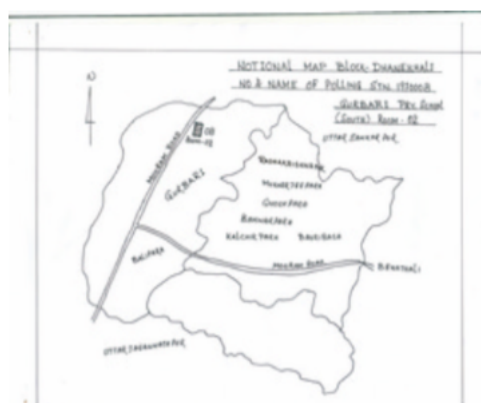

নির্বাচক তালিকা 2026 S25 পশ্চিমবঙ্গ

বিধানসভা নির্বাচনক্ষেত্রের নং, নাম ও সংরক্ষণের স্থিতি : 197 - ধনিয়াখালি (তপশীলি জাতি)		অংশ নং : 8			
বিধানসভা নির্বাচনক্ষেত্রটি যে লোকসভা নির্বাচনক্ষেত্রের / ক্ষেত্রসমূহের অন্তর্ভুক্ত তার নং, নাম ও সংরক্ষণ স্থিতি : 28 - হুগলী (সাধারণ)					
1. সংশোধনের পূর্ণ বিবরণ					
সংশোধনের বৎসর :	2026	নির্বাচক তালিকার পরিচিতি : বিশেষ নিবিড় সংশোধন ২০২৬ এর চূড়ান্ত ভোটার তালিকার সহিত 09-04-2026 তারিখ অবধি সংশোধিত নির্বাচক তালিকা			
ভিত্তি তারিখ :	01-01-2026				
সংশোধনের প্রকৃতি :	ধারাবাহিক সংশোধন 2026				
প্রকাশনার তারিখ :	09-04-2026				
2. অংশ ও নির্বাচনী এলাকার পূর্ণ বিবরণ :					
অংশের ভাগ নং ও নাম :					
1-বালিপাড়া	প্রধান শহর/গ্রাম : মহিষগড়িয়া ওয়ার্ড : থানা : গুড়াপ গ্রাম পঞ্চায়েত : গুড়াবাড়ী-1 ব্লক : ধনিয়াখালি মহকুমা : হুগলী সদর জেলা : হুগলী পিন : 712308				
2-বীটফলা					
3-মুখাজীপাড়া					
4-ঘোষ পাড়া					
5-বামনার পাড়					
6-বাউরী বাসা গুড়াবাড়ীর					
7-কালটির পাড়, গুড়াবাড়ীর					
8-রাধাকৃষ্ণপুর, গুড়াবাড়ীর					
3. ভোট গ্রহন কেন্দ্রের পূর্ণ বিবরণ :					
ভোট গ্রহন কেন্দ্রের নং, নাম :	ভোট গ্রহন কেন্দ্রের শ্রেণী :		গ্রামীণ		
8 - গুড়াবাড়ী প্রাইমারী স্কুল	এই অংশে সহায়ক ভোটগ্রহন কেন্দ্রের সংখ্যা :		0		
ভোট গ্রহন কেন্দ্রের ঠিকানা :					
গুড়াবাড়ী প্রাইমারী স্কুল, - রুম-4, গুড়াবাড়ী					
4. নির্বাচকের সংখ্যা :					
প্রথম ক্রমিক নং	শেষ ক্রমিক নং	মোট সংখ্যা			
		পুরুষ	মহিলা	তৃতীয় লিঙ্গ	মোট
1	636	294	329	0	623

নির্বাচক নিবন্ধন আধিকারিকের স্বাক্ষর

Nazri Naksha

Google Map View

Polling Station Building Front View

Polling Station Front View

Cad View

SCATCH OF POLLING STATION
 PS NO : 197/8

Key MAP View