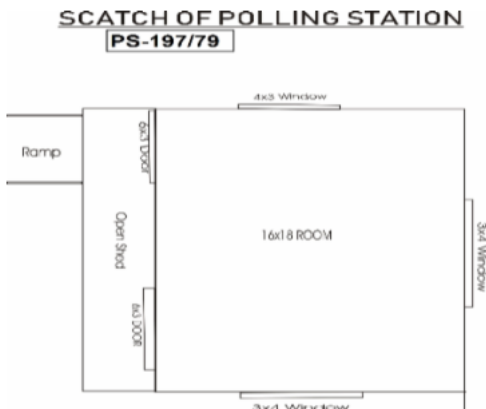

নির্বাচক নিবন্ধন আধিকারিকের স্বাক্ষর

Nazri Naksha

Google Map View

Polling Station Building Front View

Polling Station Front View

Cad View

Key MAP View

1	WB/27/191/144334	নাম : সেখ সৈয়দআলি পিতার নাম: আকবর বাড়ির নং : n0009 বয়স : 71 লিঙ্গ : পুরুষ	ফটো উপলব্ধ	2	WB/27/191/144343	নাম : সেখ লাইলিবিবি স্বামীর নাম: সৈয়দআলি বাড়ির নং : n0009 বয়স : 66 লিঙ্গ : মহিলা	ফটো উপলব্ধ	3	WB/27/191/144009	নাম : সেখ রাজিয়াবিবি স্বামীর নাম: হায়দারআলি বাড়ির নং : n0009 বয়স : 59 লিঙ্গ : মহিলা	ফটো উপলব্ধ
4	CKX1704378	নাম : সেখ রাবেয়া বিবি স্বামীর নাম: দিনিয়াত আলী বাড়ির নং : n0009 বয়স : 49 লিঙ্গ : মহিলা	ফটো উপলব্ধ	5	YPW1828540	নাম : সেখ সফিক আলি পিতার নাম: সেখ আকবর আলি বাড়ির নং : n0009 বয়স : 49 লিঙ্গ : পুরুষ	ফটো উপলব্ধ	6	YPW1828557	নাম : মিনা বেগম পিতার নাম: সেখ সফিক আলি বাড়ির নং : n0009 বয়স : 32 লিঙ্গ : মহিলা	ফটো উপলব্ধ
7	YPW1454891	নাম : সেখ জহুর আলম পিতার নাম: সেখ হায়দার বাড়ির নং : n0009 বয়স : 36 লিঙ্গ : পুরুষ	ফটো উপলব্ধ	8	WB/27/191/144554	নাম : সেখ সাজাহানআলি পিতার নাম: রমজান বাড়ির নং : n0011 বয়স : 63 লিঙ্গ : পুরুষ	ফটো উপলব্ধ	9	WB/27/191/144085	নাম : সেখ হারু পিতার নাম: রমজান বাড়ির নং : n0011 বয়স : 61 লিঙ্গ : পুরুষ	ফটো উপলব্ধ
10	YPW1939693	নাম : সেখ সাইয়াদ আলি পিতার নাম: সেখ হারু বাড়ির নং : n0011 বয়স : 31 লিঙ্গ : পুরুষ	ফটো উপলব্ধ	11	CKX0271692	নাম : সেখ জাকু পিতার নাম: রমজান বাড়ির নং : n0011 বয়স : 54 লিঙ্গ : পুরুষ	ফটো উপলব্ধ	12	CKX0271734	নাম : সেখ নাসিরা বিবি স্বামীর নাম: সেখ জাকু বাড়ির নং : n0011 বয়স : 51 লিঙ্গ : মহিলা	ফটো উপলব্ধ
13	WB/27/191/144570	নাম : সেখ সাহেয়াবিবি স্বামীর নাম: মোসলেম বাড়ির নং : n0011 বয়স : 61 লিঙ্গ : মহিলা	ফটো উপলব্ধ	14	WB/27/191/144425	নাম : সেখ আনোয়ারা স্বামীর নাম: সাজাহানআলি বাড়ির নং : n0011 বয়স : 59 লিঙ্গ : মহিলা	ফটো উপলব্ধ	15	CKX2193415	নাম : সেখ সাইফুল পিতার নাম: সেখ রমজান আলি বাড়ির নং : n0011 বয়স : 43 লিঙ্গ : পুরুষ	ফটো উপলব্ধ
16	CKX2333979	নাম : রোজিনা বিবি স্বামীর নাম: সেখ সাইফুল বাড়ির নং : n0011 বয়স : 49 লিঙ্গ : মহিলা	ফটো উপলব্ধ	17	YPW1455005	নাম : সেখ কালো পিতার নাম: সেখ রমজান বাড়ির নং : n0011 বয়স : 39 লিঙ্গ : পুরুষ	ফটো উপলব্ধ	18	YPW1454941	নাম : সেখ সামিরুল আলি পিতার নাম: সেখ মোসলেম আলি বাড়ির নং : n0011 বয়স : 36 লিঙ্গ : পুরুষ	ফটো উপলব্ধ
19	YPW1454982	নাম : সেখ কালাম পিতার নাম: সেখ সাজাহান বাড়ির নং : n0011 বয়স : 36 লিঙ্গ : পুরুষ	ফটো উপলব্ধ	20	YPW1939701	নাম : সেলিনা বিবি স্বামীর নাম: সেখ কালাম বাড়ির নং : n0011 বয়স : 30 লিঙ্গ : মহিলা	ফটো উপলব্ধ	21	YPW1828508	নাম : সেখ সালাম পিতার নাম: সেখ সাজাহান বাড়ির নং : n0011 বয়স : 32 লিঙ্গ : পুরুষ	ফটো উপলব্ধ
22	YPW1939719	নাম : রুবিয়া বেগম স্বামীর নাম: সেখ সালাম বাড়ির নং : n0011 বয়স : 32 লিঙ্গ : মহিলা	ফটো উপলব্ধ	23	WB/27/191/144635	নাম : সেখ সাবুরআলি পিতার নাম: কাউ বাড়ির নং : n0012 বয়স : 70 লিঙ্গ : পুরুষ	ফটো উপলব্ধ	24	YPW2814317	নাম : লফিয়া বিবি স্বামীর নাম: সাবুর বাড়ির নং : n0012 বয়স : 60 লিঙ্গ : মহিলা	ফটো উপলব্ধ
25	YPW1588276	নাম : সেখ রফিক পিতার নাম: সেখ সবুর বাড়ির নং : n0012 বয়স : 42 লিঙ্গ : পুরুষ	ফটো উপলব্ধ	26	YPW1455062	নাম : নিলুফা বিবি স্বামীর নাম: সেখ রফিক বাড়ির নং : n0012 বয়স : 36 লিঙ্গ : মহিলা	ফটো উপলব্ধ	27	WB/27/191/144539	নাম : সেখ রেসিদাবিবি স্বামীর নাম: জুমানআলি বাড়ির নং : n0013 বয়স : 56 লিঙ্গ : মহিলা	ফটো উপলব্ধ
28	WB/27/191/144362	নাম : সেখ জুমান আলি পিতার নাম: আজিজ বাড়ির নং : n0013 বয়স : 56 লিঙ্গ : পুরুষ	ফটো উপলব্ধ	29	YPW1454990	নাম : সেখ ওসমত আলি পিতার নাম: সেখ জুমান আলি বাড়ির নং : n0013 বয়স : 33 লিঙ্গ : পুরুষ	ফটো উপলব্ধ	30	YPW1828441	নাম : সেখ দবির আলি পিতার নাম: সেখ জুমান আলি বাড়ির নং : n0013 বয়স : 32 লিঙ্গ : পুরুষ	ফটো উপলব্ধ