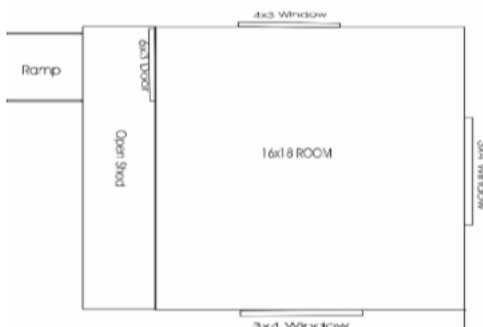

নির্বাচক নিবন্ধন আধিকারিকের স্বাক্ষর

Nazri Naksha

Google Map View

Polling Station Building Front View

Polling Station Front View

Cad View

SCATCH OF POLLING STATION
PS NO : 197/88

Key MAP View