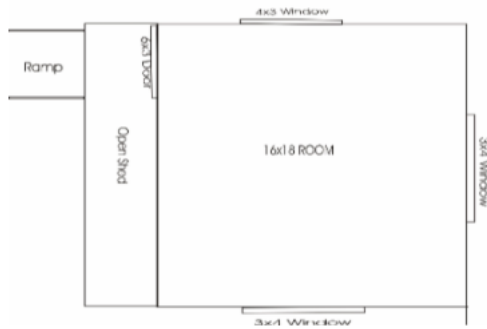

নির্বাচক নিবন্ধন আধিকারিকের স্বাক্ষর

Nazri Naksha

Google Map View

Polling Station Building Front View

Polling Station Front View

Cad View

SCATCH OF POLLING STATION
PS NO : 197/89

Key MAP View