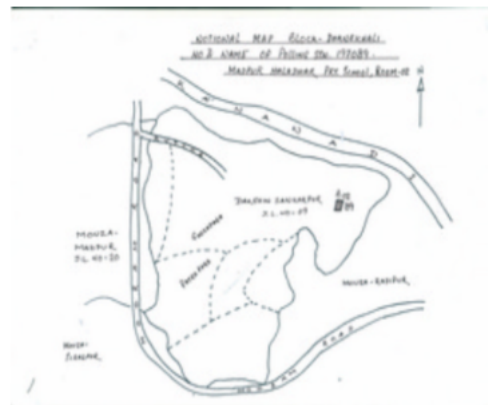

Key MAP View