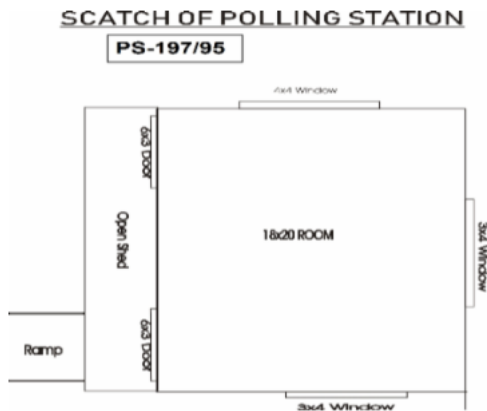

নির্বাচক নিবন্ধন আধিকারিকের স্বাক্ষর

Nazri Naksha

Google Map View

Polling Station Building Front View

Polling Station Front View

Cad View

Key MAP View

1	YPW2120178	নাম : সেখ আব্দুল সালাম পিতার নাম: সেখ সোলেমান আলি বাড়ির নং : 4 বয়স : 27 লিঙ্গ : পুরুষ	ফটো উপলব্ধ	2	WB/27/191/186309	নাম : হাজেরা বিবি স্বামীর নাম: সেখ আবুল কাশেম বাড়ির নং : n0004 বয়স : 84 লিঙ্গ : মহিলা	ফটো উপলব্ধ	3	CKX2423192	নাম : সেখ সোলেমান আলি পিতার নাম: সেখ আবুল কাশেম বাড়ির নং : n0004 বয়স : 56 লিঙ্গ : পুরুষ	ফটো উপলব্ধ
4	YPW2873412	নাম : সেখ হাতেম আলি পিতার নাম: সেখ আবুল কাশেম বাড়ির নং : n0004 বয়স : 60 লিঙ্গ : পুরুষ	ফটো উপলব্ধ	5	WB/27/191/186092	নাম : জাহানারা বিবি স্বামীর নাম: সেখ হাতেম আলি বাড়ির নং : n0004 বয়স : 56 লিঙ্গ : মহিলা	ফটো উপলব্ধ	6	CKX2680825	নাম : সাবিনা বিবি স্বামীর নাম: সেখ ফিরোজ আলি বাড়ির নং : n0004 বয়স : 38 লিঙ্গ : মহিলা	ফটো উপলব্ধ
7	WB/27/191/186507	নাম : মল্লিক আহম্মদ পিতার নাম: আব্দুলগনি বাড়ির নং : n0011 বয়স : 68 লিঙ্গ : পুরুষ	ফটো উপলব্ধ	8	CKX2423242	নাম : সেখ সামিম মন্ডল পিতার নাম: সেখ সফি আলম বাড়ির নং : n0013 বয়স : 42 লিঙ্গ : পুরুষ	ফটো উপলব্ধ	9	YPW1654888	নাম : মোঃ আসমাতারা বেগম স্বামীর নাম: সেখ সামিম মন্ডল বাড়ির নং : n0013 বয়স : 38 লিঙ্গ : মহিলা	ফটো উপলব্ধ
10	YPW1461805	নাম : সেখ শুকুর আলি পিতার নাম: সেখ কিবরিয়া আলি বাড়ির নং : n0013 বয়স : 36 লিঙ্গ : পুরুষ	ফটো উপলব্ধ	11	YPW1377217	নাম : সেখ সাজাহান পিতার নাম: সেখ গোলাম বাড়ির নং : n0014 বয়স : 38 লিঙ্গ : পুরুষ	ফটো উপলব্ধ	12	YPW1834290	নাম : মঞ্জু বিবি স্বামীর নাম: সেখ সাজাহান বাড়ির নং : n0014 বয়স : 33 লিঙ্গ : মহিলা	ফটো উপলব্ধ
13	WB/27/191/186464	নাম : রমিচা বিবি স্বামীর নাম: গোলাম বাড়ির নং : n0014 বয়স : 59 লিঙ্গ : মহিলা	ফটো উপলব্ধ	14	CKX2423226	নাম : সেখ সবুর আলি পিতার নাম: সেখ গোলাম আলি বাড়ির নং : n0014 বয়স : 41 লিঙ্গ : পুরুষ	ফটো উপলব্ধ	15	YPW1834308	নাম : সোফিয়া বিবি স্বামীর নাম: সেখ সবুর আলি বাড়ির নং : n0014 বয়স : 35 লিঙ্গ : মহিলা	ফটো উপলব্ধ
16	WB/27/191/186172	নাম : আশিয়া মন্ডল পিতার নাম: আল্লারাখা বাড়ির নং : n0018 বয়স : 64 লিঙ্গ : পুরুষ	ফটো উপলব্ধ	17	YPW1461706	নাম : কাদির মন্ডল পিতার নাম: আশিয়া মন্ডল বাড়ির নং : n0018 বয়স : 34 লিঙ্গ : পুরুষ	ফটো উপলব্ধ	18	YPW1834324	নাম : নাসিমা বিবি স্বামীর নাম: সেখ রহিম আলি বাড়ির নং : n0021 বয়স : 34 লিঙ্গ : মহিলা	ফটো উপলব্ধ
19	WB/27/191/186565	নাম : সেখ কায়েম আলি পিতার নাম: সেখ আবুল কাশেম বাড়ির নং : n0004 বয়স : 63 লিঙ্গ : পুরুষ	ফটো উপলব্ধ	20	WB/27/191/186091	নাম : মাঝিয়া বিবি স্বামীর নাম: সেখ কায়েম আলি বাড়ির নং : n0004 বয়স : 56 লিঙ্গ : মহিলা	ফটো উপলব্ধ	21	YPW2069607	নাম : রাসিদা খাতুন পিতার নাম: ইসরাইল মন্ডল সেখ বাড়ির নং : এন0013 বয়স : 32 লিঙ্গ : মহিলা	ফটো উপলব্ধ
22	YPW2884203	নাম : ইনসুরা মন্ডল স্বামীর নাম: সফিআলম বাড়ির নং : n0018 বয়স : 66 লিঙ্গ : মহিলা	ফটো উপলব্ধ	23	YPW2405017	নাম : আলেকজান বিবি অন্যান্য: সেখ হাসেম আলি বাড়ির নং : n0004 বয়স : 63 লিঙ্গ : মহিলা	ফটো উপলব্ধ	24	YPW2473528	নাম : সেখ আব্দুল কুদ্দুস পিতার নাম: সেখ সামসুদ্দিন আলি বাড়ির নং : N0004 বয়স : 24 লিঙ্গ : পুরুষ	ফটো উপলব্ধ
25	YPW2534907	নাম : সেখ গোলাম আলি পিতার নাম: জলিল বাড়ির নং : n0014 বয়স : 71 লিঙ্গ : পুরুষ	ফটো উপলব্ধ	26	YPW2537561	নাম : সাকিলা বিবি পিতার নাম: সেখকিবরিয়া বাড়ির নং : n0013 বয়স : 57 লিঙ্গ : মহিলা	ফটো উপলব্ধ	27	CKX1805696	নাম : সেখ ফিরোজ আলি পিতার নাম: সেখ আবুল কাশেম বাড়ির নং : n0004 বয়স : 46 লিঙ্গ : পুরুষ	ফটো উপলব্ধ
28	CKX1806439	নাম : জ্যোৎস্না বিবি স্বামীর নাম: সেখ সোলেমান আলি বাড়ির নং : n0004 বয়স : 51 লিঙ্গ : মহিলা	ফটো উপলব্ধ	29	YPW2537447	নাম : সেখ সফি আলম পিতার নাম: সেখ কিবরিয়া বাড়ির নং : n0013 বয়স : 53 লিঙ্গ : পুরুষ	ফটো উপলব্ধ	30	CKX1806520	নাম : সেখ সামসুদ্দিন পিতার নাম: সেখ আবুল কাশেম বাড়ির নং : n0004 বয়স : 52 লিঙ্গ : পুরুষ	ফটো উপলব্ধ