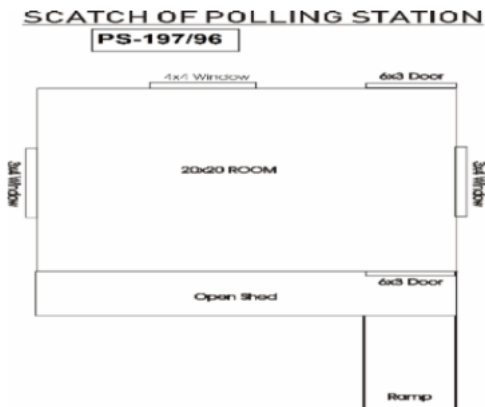

নির্বাচক নিবন্ধন আধিকারিকের স্বাক্ষর

Nazri Naksha

Google Map View

Polling Station Building Front View

Polling Station Front View

Cad View

Key MAP View

1	CKX0350967	নাম : প্রবীর চট্টোপাধ্যায় পিতার নাম: মুরারী চট্টোপাধ্যায় বাড়ির নং : n0002 বয়স : 59 লিঙ্গ : পুরুষ	ফটো উপলব্ধ	2	CKX1806009	নাম : শুরা চট্টোপাধ্যায় স্বামীর নাম: প্রবীর চট্টোপাধ্যায় বাড়ির নং : n0002 বয়স : 44 লিঙ্গ : মহিলা	ফটো উপলব্ধ	3	YPW2526325	নাম : রিমা চ্যাটার্জী পিতার নাম: নিমাই চ্যাটার্জী বাড়ির নং : নং 020 বয়স : 24 লিঙ্গ : মহিলা	ফটো উপলব্ধ
4	CKX2731453	নাম : টুসী দাস স্বামীর নাম: জয়দেব দাস বাড়ির নং : n0116 বয়স : 36 লিঙ্গ : মহিলা	ফটো উপলব্ধ	5	CKX2731339	নাম : শিব সন্তোষ দাস পিতার নাম: ধূর্জটি প্রসাদ দাস বাড়ির নং : 114 বয়স : 47 লিঙ্গ : পুরুষ	ফটো উপলব্ধ	6	CKX2731347	নাম : মিনতী দাস স্বামীর নাম: শিব সন্তোষ দাস বাড়ির নং : 114 বয়স : 40 লিঙ্গ : মহিলা	ফটো উপলব্ধ
7	WB/27/191/189041	নাম : রামপ্রসাদ দাস পিতার নাম: মনীন্দ্র দাস বাড়ির নং : n0003 বয়স : 76 লিঙ্গ : পুরুষ	ফটো উপলব্ধ	8	WB/27/191/189042	নাম : বন্দনা দাস স্বামীর নাম: রামপ্রসাদ দাস বাড়ির নং : n0003 বয়স : 66 লিঙ্গ : মহিলা	ফটো উপলব্ধ	9	YPW1654920	নাম : লাবনী দাস স্বামীর নাম: কার্তিক চন্দ্র দাস বাড়ির নং : n0003 বয়স : 34 লিঙ্গ : মহিলা	ফটো উপলব্ধ
10	WB/27/191/192230	নাম : জয়দেব দাস পিতার নাম: সত্যচরন দাস বাড়ির নং : n0126 বয়স : 49 লিঙ্গ : পুরুষ	ফটো উপলব্ধ	11	CKX2424026	নাম : কার্তিক চন্দ্র দাস পিতার নাম: রামপ্রসাদ দাস বাড়ির নং : এন০০০৩ বয়স : 43 লিঙ্গ : পুরুষ	ফটো উপলব্ধ	12	YPW2405595	নাম : লক্ষ্মীনারায়ণ দাস পিতার নাম: রামপ্রসাদ দাস বাড়ির নং : n0003 বয়স : 54 লিঙ্গ : পুরুষ	ফটো উপলব্ধ
13	YPW0425512	নাম : রুমা দাস স্বামীর নাম: সন্দীপ দাস বাড়ির নং : n0125 বয়স : 43 লিঙ্গ : মহিলা	ফটো উপলব্ধ	14	YPW2592087	নাম : পূজা দাস স্বামীর নাম: রতন দাস বাড়ির নং : এন0003 বয়স : 23 লিঙ্গ : মহিলা	ফটো উপলব্ধ	15	YPW2530186	নাম : সন্ধ্যা দাস স্বামীর নাম: গঙ্গা দাস বাড়ির নং : N0030 বয়স : 49 লিঙ্গ : মহিলা	ফটো উপলব্ধ
16	CKX2625960	নাম : সন্দীপ দাস পিতার নাম: সত্যচরন দাস বাড়ির নং : n0124 বয়স : 54 লিঙ্গ : পুরুষ	ফটো উপলব্ধ	17	YPW2712503	নাম : অভিজিত দাস পিতার নাম: সন্দীপ দাস বাড়ির নং : এন0124 বয়স : 21 লিঙ্গ : পুরুষ	ফটো উপলব্ধ	18	CKX2424059	নাম : রতন দাস পিতার নাম: ধূর্জটিপ্রসাদ দাস বাড়ির নং : এন0003 বয়স : 43 লিঙ্গ : পুরুষ	ফটো উপলব্ধ
19	YPW2530541	নাম : শ্রাবনী দাস স্বামীর নাম: সুখেন দাস বাড়ির নং : এন0116 বয়স : 25 লিঙ্গ : মহিলা	ফটো উপলব্ধ	20	YPW2524635	নাম : বর্নালী পাত্র পিতার নাম: কাশীনাথ পাত্র বাড়ির নং : নং031 বয়স : 24 লিঙ্গ : মহিলা	ফটো উপলব্ধ	21	YPW2592137	নাম : সাথী পান পিতার নাম: অমল পান বাড়ির নং : এন0004 বয়স : 23 লিঙ্গ : মহিলা	ফটো উপলব্ধ
22	WB/27/191/189181	নাম : উমা পান স্বামীর নাম: গনেশ পান বাড়ির নং : n0004 বয়স : 66 লিঙ্গ : মহিলা	ফটো উপলব্ধ	23	CKX1858182	নাম : অমল পান পিতার নাম: গনেশ চন্দ্র পান বাড়ির নং : n0004 বয়স : 46 লিঙ্গ : পুরুষ	ফটো উপলব্ধ	24	CKX1857556	নাম : সুস্মিতা পান স্বামীর নাম: অমল পান বাড়ির নং : n0004 বয়স : 44 লিঙ্গ : মহিলা	ফটো উপলব্ধ
25	YPW2781847	নাম : লক্ষ্মীরানী পান পিতার নাম: অমল পান বাড়ির নং : এন004 বয়স : 20 লিঙ্গ : মহিলা	ফটো উপলব্ধ	26	YPW2530681	নাম : সমিতা পাল স্বামীর নাম: গোলক পাল বাড়ির নং : এন0121 বয়স : 34 লিঙ্গ : মহিলা	ফটো উপলব্ধ	27	YPW2530731	নাম : ইন্সিতা পাল স্বামীর নাম: উজ্জল পাল বাড়ির নং : এন00119 বয়স : 24 লিঙ্গ : মহিলা	ফটো উপলব্ধ
28	YPW2523298	নাম : সেখ উম্মে সালমা বিবি স্বামীর নাম: সেখ আমিন আলি বাড়ির নং : নং093 বয়স : 29 লিঙ্গ : মহিলা	ফটো উপলব্ধ	29	YPW2529048	নাম : মেহেরিন সুলতানা পিতার নাম: সেখ মুজিবুর রহমান বাড়ির নং : N0093 বয়স : 25 লিঙ্গ : মহিলা	ফটো উপলব্ধ	30	YPW2531002	নাম : সাব্বিরা বেগম স্বামীর নাম: সেখ মুজিবুর রহমান বাড়ির নং : N0093 বয়স : 44 লিঙ্গ : মহিলা	ফটো উপলব্ধ