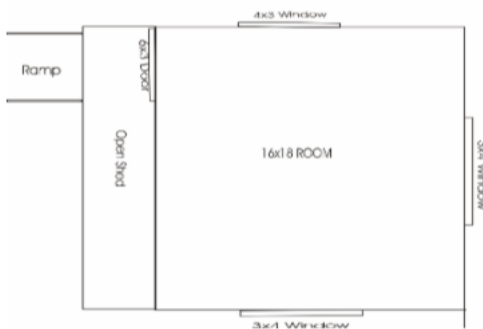

নির্বাচক নিবন্ধন আধিকারিকের স্বাক্ষর

Nazri Naksha

Google Map View

Polling Station Building Front View

Polling Station Front View

Cad View

SCATCH OF POLLING STATION
PS NO : 197/97

Key MAP View