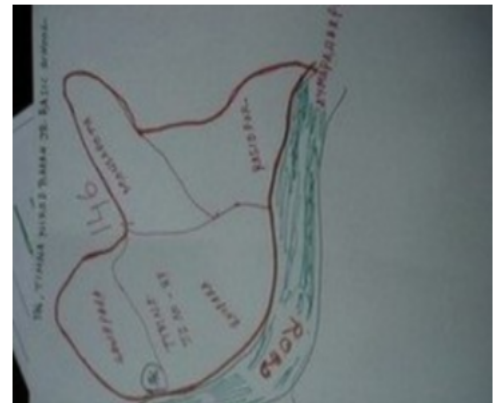

নির্বাচক নিবন্ধন আধিকারিকের স্বাক্ষর

Nazri Naksha

Google Map View

Polling Station Building Front View

Polling Station Front View

Cad View

Key MAP View

1 নাম : কমলা উরাং স্বামীর নাম: স্বপন উরাং বাড়ির নং : n0011 বয়স : 49 লিঙ্গ : মহিলা	WB/28/185/279238	ফটো উপলব্ধ	2 নাম : রবীন উরাং পিতার নাম: স্বপন উরাং বাড়ির নং : n0011 বয়স : 40 লিঙ্গ : পুরুষ	CKN2378768	ফটো উপলব্ধ	3 নাম : সঞ্জয় উরাং পিতার নাম: স্বপন উরাং বাড়ির নং : n0011 বয়স : 38 লিঙ্গ : পুরুষ	CKN2378644	ফটো উপলব্ধ
4 নাম : মিনতি উরাং স্বামীর নাম: সঞ্জয় উরাং বাড়ির নং : n0011 বয়স : 33 লিঙ্গ : মহিলা	YCF1793710	ফটো উপলব্ধ	5 নাম : মৌসুমী উরাং স্বামীর নাম: রবিন উরাং বাড়ির নং : n0011 বয়স : 38 লিঙ্গ : মহিলা	CKN2424570	ফটো উপলব্ধ	6 নাম : রাকেশ উরাং পিতার নাম: রবীন উরাং বাড়ির নং : এন০১১ বয়স : 21 লিঙ্গ : পুরুষ	YCF2374007	ফটো উপলব্ধ
7 নাম : আনন্দ মোহন খোটেল পিতার নাম: বলাই খোটেল বাড়ির নং : n0001 বয়স : 52 লিঙ্গ : পুরুষ	YCF2351062	ফটো উপলব্ধ	8 নাম : রুম্পা খোটেল স্বামীর নাম: তারক নাথ খোটেল বাড়ির নং : n0004 বয়স : 36 লিঙ্গ : মহিলা	YCF1945542	ফটো উপলব্ধ	9 নাম : শুভঙ্কর খোটেল পিতার নাম: আনন্দ খোটেল বাড়ির নং : এন০০০১ বয়স : 27 লিঙ্গ : পুরুষ	YCF2056604	ফটো উপলব্ধ
10 নাম : শান্তনু খোটেল পিতার নাম: রূপচাঁদ খোটেল বাড়ির নং : নং০০৫ বয়স : 23 লিঙ্গ : পুরুষ	YCF2234698	ফটো উপলব্ধ	11 নাম : বন্দনা খোটেল স্বামীর নাম: আনন্দ খোটেল বাড়ির নং : n0001 বয়স : 48 লিঙ্গ : মহিলা	CKN2378412	ফটো উপলব্ধ	12 নাম : রেখা খোটেল স্বামীর নাম: জয়দেব খোটেল বাড়ির নং : n0002 বয়স : 69 লিঙ্গ : মহিলা	WB/28/185/279227	ফটো উপলব্ধ
13 নাম : সনৎকুমার খোটেল পিতার নাম: জয়দেব খোটেল বাড়ির নং : n0002 বয়স : 51 লিঙ্গ : পুরুষ	WB/28/185/279497	ফটো উপলব্ধ	14 নাম : ফুলতুসী খোটেল স্বামীর নাম: সনৎ কুমার খোটেল বাড়ির নং : n0002 বয়স : 43 লিঙ্গ : মহিলা	CKN2374684	ফটো উপলব্ধ	15 নাম : সনাতন খোটেল পিতার নাম: বলাই খোটেল বাড়ির নং : n0003 বয়স : 59 লিঙ্গ : পুরুষ	WB/28/185/279530	ফটো উপলব্ধ
16 নাম : প্রতিমা খোটেল স্বামীর নাম: সনাতন খোটেল বাড়ির নং : n0003 বয়স : 55 লিঙ্গ : মহিলা	WB/28/185/279229	ফটো উপলব্ধ	17 নাম : তারকনাথ খোটেল পিতার নাম: গোপাল খোটেল বাড়ির নং : n0004 বয়স : 44 লিঙ্গ : পুরুষ	CKN1862523	ফটো উপলব্ধ	18 নাম : রূপচাঁদ খোটেল পিতার নাম: বলাই খোটেল বাড়ির নং : n0005 বয়স : 57 লিঙ্গ : পুরুষ	CKN1329150	ফটো উপলব্ধ
19 নাম : সমিতা খোটেল স্বামীর নাম: রূপচাঁদ খোটেল বাড়ির নং : n0005 বয়স : 53 লিঙ্গ : মহিলা	WB/28/185/279228	ফটো উপলব্ধ	20 নাম : সৌমিক খোটেল পিতার নাম: সনাতন খোটেল বাড়ির নং : n0003 বয়স : 28 লিঙ্গ : পুরুষ	YCF1873595	ফটো উপলব্ধ	21 নাম : আকাশ খোটেল পিতার নাম: সনত কুমার খোটেল বাড়ির নং : N0002 বয়স : 24 লিঙ্গ : পুরুষ	YCF2127454	ফটো উপলব্ধ
22 নাম : সুমনা সামন্ত স্বামীর নাম: অভিজিৎ সামন্ত বাড়ির নং : N0169 বয়স : 24 লিঙ্গ : মহিলা	YCF2127736	ফটো উপলব্ধ	23 নাম : প্রিয়া ঘাটী সামন্ত স্বামীর নাম: অক্ষয় সামন্ত বাড়ির নং : N0169 বয়স : 32 লিঙ্গ : মহিলা	YCF2127694	ফটো উপলব্ধ	24 নাম : অর্পন ঘোষ পিতার নাম: বিদ্যুৎ ঘোষ বাড়ির নং : এন০০০৬ বয়স : 23 লিঙ্গ : পুরুষ	YCF2229193	ফটো উপলব্ধ
25 নাম : মিতালী ঘোষ স্বামীর নাম: তুষারকান্তি ঘোষ বাড়ির নং : n0015 বয়স : 57 লিঙ্গ : মহিলা	WB/28/185/279500	ফটো উপলব্ধ	26 নাম : বিদ্যুৎ ঘোষ পিতার নাম: শিবুরাম ঘোষ বাড়ির নং : n0006 বয়স : 57 লিঙ্গ : পুরুষ	WB/28/185/279293	ফটো উপলব্ধ	27 নাম : শ্রীকান্ত ঘোষ পিতার নাম: শিবুরাম ঘোষ বাড়ির নং : n0007 বয়স : 67 লিঙ্গ : পুরুষ	WB/28/185/279069	ফটো উপলব্ধ
28 নাম : আরতি ঘোষ স্বামীর নাম: শ্রীকান্ত ঘোষ বাড়ির নং : n0007 বয়স : 59 লিঙ্গ : মহিলা	WB/28/185/279070	ফটো উপলব্ধ	29 নাম : কৌশিক ঘোষ পিতার নাম: শ্রীকান্ত ঘোষ বাড়ির নং : n0007 বয়স : 43 লিঙ্গ : পুরুষ	CKN2374866	ফটো উপলব্ধ	30 নাম : সুকুমার ঘোষ পিতার নাম: ধীরেন ঘোষ বাড়ির নং : 0000 বয়স : 56 লিঙ্গ : পুরুষ	YCF2149383	ফটো উপলব্ধ