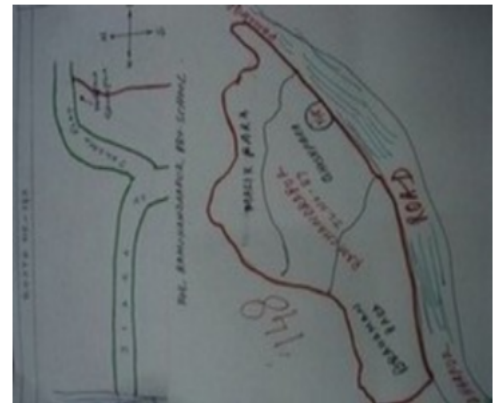

নির্বাচক নিবন্ধন আধিকারিকের স্বাক্ষর

Nazri Naksha

Google Map View

Polling Station Building Front View

Polling Station Front View

Cad View

Key MAP View

1 নাম : অরুণ কুমার পাল পিতার নাম: হৃষিকেশ পাল বাড়ির নং : n0001 বয়স : 70 লিঙ্গ : পুরুষ	YCF1352442 ফটো উপলব্ধ	2 নাম : সোমাস্ত্রী আদক স্বামীর নাম: দেবব্রত আদক বাড়ির নং : N00 বয়স : 24 লিঙ্গ : মহিলা	YCF2129583 ফটো উপলব্ধ	3 নাম : পার্থ আদক পিতার নাম: প্রশান্ত আদক বাড়ির নং : এন০০০১ বয়স : 22 লিঙ্গ : মহিলা	YCF2315240 ফটো উপলব্ধ
4 নাম : প্রিয়া পাল স্বামীর নাম: শিব প্রসাদ পাল বাড়ির নং : n0001 বয়স : 31 লিঙ্গ : মহিলা	YCF1794346 ফটো উপলব্ধ	5 নাম : কাজল আদক স্বামীর নাম: প্রশান্ত আদক বাড়ির নং : n0001 বয়স : 40 লিঙ্গ : মহিলা	CKN2122521 ফটো উপলব্ধ	6 নাম : প্রশান্ত আদক পিতার নাম: রাম আদক বাড়ির নং : n0001 বয়স : 47 লিঙ্গ : পুরুষ	CKN1330463 ফটো উপলব্ধ
7 নাম : শিবপ্রসাদ পাল পিতার নাম: অরুণ কুমার পাল বাড়ির নং : n0001 বয়স : 39 লিঙ্গ : পুরুষ	CKN2375574 ফটো উপলব্ধ	8 নাম : আরতি পাল স্বামীর নাম: অরুণ কুমার পাল বাড়ির নং : n0001 বয়স : 63 লিঙ্গ : মহিলা	YCF1352459 ফটো উপলব্ধ	9 নাম : দেবব্রত আদক পিতার নাম: অনন্ত আদক বাড়ির নং : n0001 বয়স : 31 লিঙ্গ : পুরুষ	YCF1617992 ফটো উপলব্ধ
10 নাম : সুব্রত আদক পিতার নাম: অনন্ত আদক বাড়ির নং : n0001 বয়স : 32 লিঙ্গ : পুরুষ	YCF1617968 ফটো উপলব্ধ	11 নাম : স্বর্ণা আদক স্বামীর নাম: অনন্ত আদক বাড়ির নং : n0001 বয়স : 51 লিঙ্গ : মহিলা	WB/28/185/282711 ফটো উপলব্ধ	12 নাম : অনন্ত আদক পিতার নাম: শীতল আদক বাড়ির নং : n0001 বয়স : 56 লিঙ্গ : পুরুষ	WB/28/185/282663 ফটো উপলব্ধ
13 নাম : কাজল আদক স্বামীর নাম: সুশান্ত আদক বাড়ির নং : n0001 বয়স : 40 লিঙ্গ : মহিলা	CKN2122513 ফটো উপলব্ধ	14 নাম : সুশান্ত আদক পিতার নাম: লক্ষণ আদক বাড়ির নং : n0001 বয়স : 41 লিঙ্গ : পুরুষ	CKN2121978 ফটো উপলব্ধ	15 নাম : অনুরূপা আদক স্বামীর নাম: লক্ষণ আদক বাড়ির নং : n0001 বয়স : 53 লিঙ্গ : মহিলা	WB/28/185/282712 ফটো উপলব্ধ
16 নাম : হিমেশ আদক পিতার নাম: সুশান্ত আদক বাড়ির নং : এন0001 বয়স : 20 লিঙ্গ : পুরুষ	YCF2473213 ফটো উপলব্ধ	17 নাম : সাধি আদক স্বামীর নাম: সুব্রত আদক বাড়ির নং : N00 বয়স : 24 লিঙ্গ : মহিলা	YCF2129567 ফটো উপলব্ধ	18 নাম : তুহিনা ঘোষ পিতার নাম: সমর ঘোষ বাড়ির নং : এন০০০৩ বয়স : 22 লিঙ্গ : মহিলা	YCF2300481 ফটো উপলব্ধ
19 নাম : অসিত ঘোষ পিতার নাম: আশুতোষ ঘোষ বাড়ির নং : n0010 বয়স : 59 লিঙ্গ : পুরুষ	WB/28/185/282631 ফটো উপলব্ধ	20 নাম : লালু ঘোষ পিতার নাম: অজিত ঘোষ বাড়ির নং : n0010 বয়স : 41 লিঙ্গ : পুরুষ	CKN2121994 ফটো উপলব্ধ	21 নাম : গীতা ঘোষ স্বামীর নাম: অজিত ঘোষ বাড়ির নং : n0010 বয়স : 57 লিঙ্গ : মহিলা	WB/28/185/282201 ফটো উপলব্ধ
22 নাম : অজিত ঘোষ পিতার নাম: আশুতোষ ঘোষ বাড়ির নং : n0010 বয়স : 63 লিঙ্গ : পুরুষ	WB/28/185/282004 ফটো উপলব্ধ	23 নাম : বেদানা ঘোষ স্বামীর নাম: আশুতোষ ঘোষ বাড়ির নং : n0010 বয়স : 86 লিঙ্গ : মহিলা	WB/28/185/282155 ফটো উপলব্ধ	24 নাম : অষ্ট ঘোষ পিতার নাম: হীরালাল ঘোষ বাড়ির নং : n0009 বয়স : 51 লিঙ্গ : পুরুষ	WB/28/185/282580 ফটো উপলব্ধ
25 নাম : মীনা ঘোষ স্বামীর নাম: লক্ষী ঘোষ বাড়ির নং : n0009 বয়স : 56 লিঙ্গ : মহিলা	WB/28/185/282557 ফটো উপলব্ধ	26 নাম : তন্ময় ঘোষ পিতার নাম: রাখাল ঘোষ বাড়ির নং : n0008 বয়স : 29 লিঙ্গ : পুরুষ	YCF1794320 ফটো উপলব্ধ	27 নাম : বাসন্তী ঘোষ পিতার নাম: হীরালাল ঘোষ বাড়ির নং : n0007 বয়স : 45 লিঙ্গ : মহিলা	CKN2122018 ফটো উপলব্ধ
28 নাম : অরুণ ঘোষ পিতার নাম: সনৎ ঘোষ বাড়ির নং : n0007 বয়স : 46 লিঙ্গ : পুরুষ	CKN1330356 ফটো উপলব্ধ	29 নাম : সনৎ ঘোষ পিতার নাম: হীরালাল ঘোষ বাড়ির নং : n0007 বয়স : 66 লিঙ্গ : পুরুষ	WB/28/185/282018 ফটো উপলব্ধ	30 নাম : বাপ্পা ঘোষ পিতার নাম: অষ্টপদ ঘোষ বাড়ির নং : 00 বয়স : 31 লিঙ্গ : পুরুষ	YCF1617877 ফটো উপলব্ধ