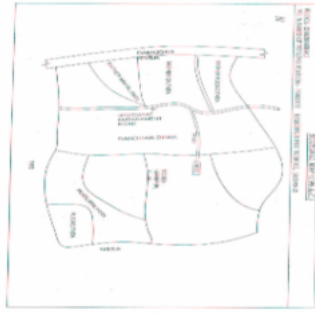

## নির্বাচক তালিকা 2026 S25 পশ্চিমবঙ্গ

বিধানসভা নির্বাচনক্ষেত্রের নং, নাম ও সংরক্ষণের স্থিতি : 198 - তারকেশ্বর (সাধারণ)		অংশ নং : 2			
বিধানসভা নির্বাচনক্ষেত্রটি যে লোকসভা নির্বাচনক্ষেত্রের / ক্ষেত্রসমূহের অন্তর্ভুক্ত তার নং, নাম ও সংরক্ষণ স্থিতি : 29 - আরামবাগ (তপশীলি জাতি)					
1. সংশোধনের পূর্ণ বিবরণ					
সংশোধনের বৎসর :	2026	নির্বাচক তালিকার পরিচিতি :			
ভিত্তি তারিখ :	01-01-2026	বিশেষ নিবিড় সংশোধন ২০২৬ এর চূড়ান্ত ভোটার তালিকার সহিত 09-04-2026 তারিখ অবধি সংশোধিত নির্বাচক তালিকা			
সংশোধনের প্রকৃতি :	ধারাবাহিক সংশোধন 2026				
প্রকাশনার তারিখ :	09-04-2026				
2. অংশ ও নির্বাচনী এলাকার পূর্ণ বিবরণ :					
অংশের ভাগ নং ও নাম :					
1-মুসলমান পাড়া	প্রধান শহর/গ্রাম		: হাবিবপুর		
2-মাঠের সাঁওতাল পাড়া	ওয়ার্ড		:		
3-মাঠের রুইদাস পাড়া	থানা		: ধনিয়াখালি		
4-সা পাড়া	গ্রাম পঞ্চগায়েত		: গোপীনাথপুর-2		
5-বাঁধের ধার	ব্লক		: ধনিয়াখালি		
	মহকুমা		: হুগলী সদর		
	জেলা		: হুগলী		
	পিন		: 712410		
3. ভোট গ্রহন কেন্দ্রের পূর্ণ বিবরণ :					
ভোট গ্রহন কেন্দ্রের নং, নাম :	ভোট গ্রহন কেন্দ্রের শ্রেণী :		গ্রামীণ		
2 - হাবিবপুর প্রাথমিক বিদ্যালয়	এই অংশে সহায়ক ভোটগ্রহন কেন্দ্রের সংখ্যা		0		
ভোট গ্রহন কেন্দ্রের ঠিকানা :					
হাবিবপুর প্রাথমিক বিদ্যালয়, - রুম-2, হাবিবপুর					
4. নির্বাচকের সংখ্যা :					
প্রথম ক্রমিক নং	শেষ ক্রমিক নং	মোট সংখ্যা			
		পুরুষ	মহিলা	তৃতীয় লিঙ্গ	মোট
1	1026	506	500	0	1006

নির্বাচক নিবন্ধন আধিকারিকের স্বাক্ষর

Nazri Naksha

Google Map View

Polling Station Building Front View

Polling Station Front View

Cad View

SCATCH OF POLLING STATION  
PS-198/2

Key MAP View