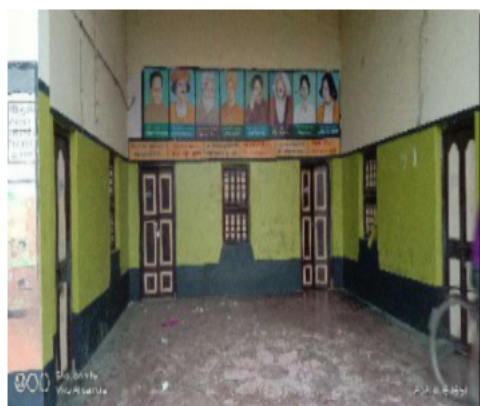

নির্বাচক নিবন্ধন আধিকারিকের স্বাক্ষর

Nazri Naksha

Google Map View

Polling Station Building Front View

Polling Station Front View

Cad View

SCATCH OF POLLING STATION
PS NO : 197/

Key MAP View