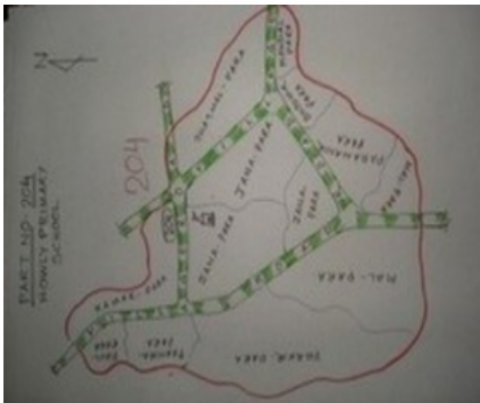

নির্বাচক নিবন্ধন আধিকারিকের স্বাক্ষর

Nazri Naksha

Google Map View

Polling Station Building Front View

Polling Station Front View

Cad View

Key MAP View

1	YCF1725548	নাম : সাহানারা বেগম স্বামীর নাম: সেখ হাতেম বাড়ির নং : n0204 বয়স : 43 লিঙ্গ : মহিলা	ফটো উপলব্ধ	2	CKN1907492	নাম : তনজা বেগম স্বামীর নাম: সেখ আলী নাজিম বাড়ির নং : n0121 বয়স : 49 লিঙ্গ : মহিলা	ফটো উপলব্ধ	3	YCF1805704	নাম : সেখ নজরুল ইসলাম পিতার নাম: সেখ ফিরোজ রহমান বাড়ির নং : n0007 বয়স : 30 লিঙ্গ : পুরুষ	ফটো উপলব্ধ
4	YCF1805753	নাম : সামিমা বেগম স্বামীর নাম: সেখ সাহান বাড়ির নং : n0019 বয়স : 31 লিঙ্গ : মহিলা	ফটো উপলব্ধ	5	YCF1635465	নাম : সেখ রাহান পিতার নাম: সেখ করিম বাড়ির নং : n0019 বয়স : 34 লিঙ্গ : পুরুষ	ফটো উপলব্ধ	6	YCF1751098	নাম : সেখ শাজাহান পিতার নাম: সেখ করিম বাড়ির নং : n0019 বয়স : 30 লিঙ্গ : পুরুষ	ফটো উপলব্ধ
7	YCF1635515	নাম : সাবিনা বিবি স্বামীর নাম: সফিক সেখ বাড়ির নং : n0038 বয়স : 37 লিঙ্গ : মহিলা	ফটো উপলব্ধ	8	CKN2431492	নাম : সেখ ইব্রাহিম মন্ডল পিতার নাম: সেখ ইসমাঈল খান বাড়ির নং : n0022 বয়স : 32 লিঙ্গ : পুরুষ	ফটো উপলব্ধ	9	CKN2170082	নাম : সাগরিকা মৈত্র স্বামীর নাম: কালিদাস মৈত্র বাড়ির নং : n0001 বয়স : 44 লিঙ্গ : মহিলা	ফটো উপলব্ধ
10	WB/28/185/423096	নাম : সেখ মাঝিয়া খাতুন স্বামীর নাম: সেখ আসরফ উদ্দিন বাড়ির নং : n0002 বয়স : 79 লিঙ্গ : মহিলা	ফটো উপলব্ধ	11	YCF2091411	নাম : সেখ আলি নাজিম পিতার নাম: সেখ আসরাফ উদ্দিন বাড়ির নং : n0002 বয়স : 52 লিঙ্গ : পুরুষ	ফটো উপলব্ধ	12	CKN1907625	নাম : ঝট্টু কুমার রানা পিতার নাম: নলিন রানা বাড়ির নং : n0002 বয়স : 42 লিঙ্গ : পুরুষ	ফটো উপলব্ধ
13	YCF1992171	নাম : সেখ রকিব পিতার নাম: সেখ জাকির হোসেন বাড়ির নং : n0226 বয়স : 26 লিঙ্গ : পুরুষ	ফটো উপলব্ধ	14	YCF2470482	নাম : আয়েশা খাতুন স্বামীর নাম: সেখ রকিব বাড়ির নং : এন0226 বয়স : 22 লিঙ্গ : মহিলা	ফটো উপলব্ধ	15	YCF1992262	নাম : রেহেনা বেগম স্বামীর নাম: সেখ হারান বাড়ির নং : n0237 বয়স : 34 লিঙ্গ : মহিলা	ফটো উপলব্ধ
16	YCF1992312	নাম : তুহিনা বেগম স্বামীর নাম: সেখ জিয়াসউদ্দিন বাড়ির নং : n0243 বয়স : 28 লিঙ্গ : মহিলা	ফটো উপলব্ধ	17	CKN1990654	নাম : সেখ সফিক আলি পিতার নাম: সেখ মধু আলি বাড়ির নং : n0038 বয়স : 43 লিঙ্গ : পুরুষ	ফটো উপলব্ধ	18	YCF1635556	নাম : নাজিমা বেগম স্বামীর নাম: সেখ সফিকউল্লা সেখ বাড়ির নং : n0021 বয়স : 37 লিঙ্গ : মহিলা	ফটো উপলব্ধ
19	YCF1635416	নাম : রফিকউল্লা সেখ মায়ের নাম: আঙ্গুরা বিবি বাড়ির নং : n0021 বয়স : 44 লিঙ্গ : পুরুষ	ফটো উপলব্ধ	20	YCF1725472	নাম : নাসরিন বেগম স্বামীর নাম: রফিকউল্লা সেখ বাড়ির নং : n0021 বয়স : 32 লিঙ্গ : মহিলা	ফটো উপলব্ধ	21	CKN1289529	নাম : সেখ আলি মনসুর পিতার নাম: সেখ আসরফ উদ্দিন বাড়ির নং : n0001 বয়স : 62 লিঙ্গ : পুরুষ	ফটো উপলব্ধ
22	YCF2091346	নাম : সেখ আলি সামসুর আহমেদ পিতার নাম: সেখ আসরফ উদ্দিন বাড়ির নং : n0003 বয়স : 57 লিঙ্গ : পুরুষ	ফটো উপলব্ধ	23	WB/28/185/423330	নাম : লুৎফা বেগম স্বামীর নাম: সেখ আলি মনসুর বাড়ির নং : n0001 বয়স : 51 লিঙ্গ : মহিলা	ফটো উপলব্ধ	24	YCF1635606	নাম : আলিম উদ্দিন পিতার নাম: সেখ আলি মনসুর আহমেদ বাড়ির নং : n0001 বয়স : 33 লিঙ্গ : পুরুষ	ফটো উপলব্ধ
25	YCF2462299	নাম : আয়েসা খাতুন মায়ের নাম: লুৎফা বেগম বাড়ির নং : এন0001 বয়স : 23 লিঙ্গ : মহিলা	ফটো উপলব্ধ	26	YCF1725431	নাম : মমতাজ বেগম স্বামীর নাম: সেখ মনিরুল জামাল বাড়ির নং : n0007 বয়স : 36 লিঙ্গ : মহিলা	ফটো উপলব্ধ	27	WB/28/185/423165	নাম : সেখ ফিরোজ রহমান পিতার নাম: সেখ ওয়াজেদ রহমান সেখ বাড়ির নং : n0007 বয়স : 67 লিঙ্গ : পুরুষ	ফটো উপলব্ধ
28	YCF1476043	নাম : স্ক হসিরুল রহমান পিতার নাম: সেখ ফিরোজ রহমান বাড়ির নং : n0007 বয়স : 38 লিঙ্গ : পুরুষ	ফটো উপলব্ধ	29	CKN1290626	নাম : সাকিনা বেগম স্বামীর নাম: করিম সেখ বাড়ির নং : n0003 বয়স : 57 লিঙ্গ : মহিলা	ফটো উপলব্ধ	30	YCF2091387	নাম : নফুরন বিবি সেখ স্বামীর নাম: সেখ সামসুর আহমেদ সেখ বাড়ির নং : n0003 বয়স : 51 লিঙ্গ : মহিলা	ফটো উপলব্ধ