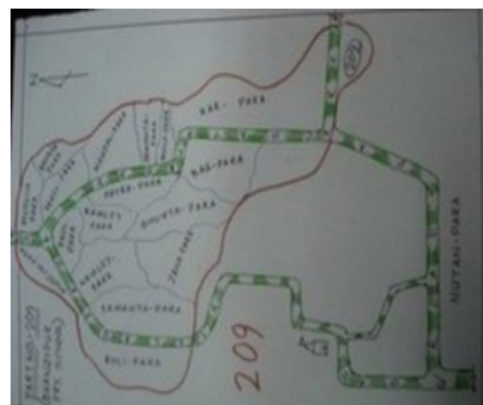

নির্বাচক নিবন্ধন আধিকারিকের স্বাক্ষর

Nazri Naksha

Google Map View

Polling Station Building Front View

Polling Station Front View

Cad View

Key MAP View

1	YCF1383595	নাম : সানুয়ার আলি মন্ডল পিতার নাম: রেজাউল আলি মন্ডল বাড়ির নং : n0010 বয়স : 34 লিঙ্গ : পুরুষ	ফটো উপলব্ধ	2	YCF1383645	নাম : সেখ আনোয়ার মন্ডল পিতার নাম: সেখ রেজাউল মন্ডল বাড়ির নং : n0010 বয়স : 38 লিঙ্গ : পুরুষ	ফটো উপলব্ধ	3	CKN2174332	নাম : মমতাজ বিবি স্বামীর নাম: সাজাহান খাঁ বাড়ির নং : n0009 বয়স : 49 লিঙ্গ : মহিলা	ফটো উপলব্ধ
4	YCF2431138	নাম : শাজাহান খাঁ পিতার নাম: সাদেমানিক খাঁ বাড়ির নং : n0009 বয়স : 51 লিঙ্গ : পুরুষ	ফটো উপলব্ধ	5	YCF0968818	নাম : নুরজাহান বেগম স্বামীর নাম: জামাল খান বাড়ির নং : n0008 বয়স : 36 লিঙ্গ : মহিলা	ফটো উপলব্ধ	6	YCF1383330	নাম : সেখ জুমান আলি মন্ডল পিতার নাম: সেখ পিয়ার আলি মন্ডল বাড়ির নং : n0012 বয়স : 38 লিঙ্গ : পুরুষ	ফটো উপলব্ধ
7	CKN1911122	নাম : সম্পা পাত্র পিতার নাম: রামপদ পাত্র বাড়ির নং : n0012 বয়স : 44 লিঙ্গ : মহিলা	ফটো উপলব্ধ	8	WB/28/185/438263	নাম : হারু খাঁ পিতার নাম: রবু আলি বাড়ির নং : n0001 বয়স : 66 লিঙ্গ : পুরুষ	ফটো উপলব্ধ	9	WB/28/185/438367	নাম : সালেয়ার বিবি স্বামীর নাম: হারু খাঁ বাড়ির নং : n0001 বয়স : 63 লিঙ্গ : মহিলা	ফটো উপলব্ধ
10	YCF1477116	নাম : রেশমিনা বেগম স্বামীর নাম: আয়রুল আলি খাঁ বাড়ির নং : n0001 বয়স : 37 লিঙ্গ : মহিলা	ফটো উপলব্ধ	11	YCF0968867	নাম : নজরুল আলি খাঁ পিতার নাম: হারু আলি খাঁ বাড়ির নং : n0001 বয়স : 44 লিঙ্গ : পুরুষ	ফটো উপলব্ধ	12	YCF0968859	নাম : আসমিরা বেগম স্বামীর নাম: নজরুল আলি খাঁ বাড়ির নং : n0001 বয়স : 40 লিঙ্গ : মহিলা	ফটো উপলব্ধ
13	WB/28/185/438077	নাম : নুরজাহান বিবি স্বামীর নাম: আব্দুল আজিজ খাঁ বাড়ির নং : n0002 বয়স : 71 লিঙ্গ : মহিলা	ফটো উপলব্ধ	14	WB/28/185/438383	নাম : আসগার আলি খাঁ পিতার নাম: আব্দুল আজিজ খাঁ বাড়ির নং : n0002 বয়স : 53 লিঙ্গ : পুরুষ	ফটো উপলব্ধ	15	WB/28/185/438067	নাম : বাহারআলি খাঁ পিতার নাম: রবু আলি বাড়ির নং : n0003 বয়স : 79 লিঙ্গ : পুরুষ	ফটো উপলব্ধ
16	WB/28/185/438366	নাম : মর্জিনা বিবি স্বামীর নাম: বাহার আলি খাঁ বাড়ির নং : n0003 বয়স : 75 লিঙ্গ : মহিলা	ফটো উপলব্ধ	17	WB/28/185/438295	নাম : বাসেদআলি খাঁ পিতার নাম: বাহারআলি খাঁ বাড়ির নং : n0003 বয়স : 49 লিঙ্গ : পুরুষ	ফটো উপলব্ধ	18	YCF1383934	নাম : আসেদ আলি খাঁ পিতার নাম: বাহার আলি খাঁ বাড়ির নং : n0003 বয়স : 45 লিঙ্গ : পুরুষ	ফটো উপলব্ধ
19	YCF1383942	নাম : ময়না বিবি স্বামীর নাম: আসেদ আলি খাঁ বাড়ির নং : n0003 বয়স : 41 লিঙ্গ : মহিলা	ফটো উপলব্ধ	20	CKN1911007	নাম : শ্রীকান্ত দুলে পিতার নাম: যশোময় দুলে বাড়ির নং : n0003 বয়স : 43 লিঙ্গ : পুরুষ	ফটো উপলব্ধ	21	YCF2092260	নাম : সেখ রেজাউল আলি মন্ডল পিতার নাম: সেখ সান্তার আলি মন্ডল বাড়ির নং : n0004 বয়স : 61 লিঙ্গ : পুরুষ	ফটো উপলব্ধ
22	WB/28/185/438001	নাম : আনোয়ারবেগম স্বামীর নাম: সেখ রেজাউল আলি মন্ডল বাড়ির নং : n0004 বয়স : 59 লিঙ্গ : মহিলা	ফটো উপলব্ধ	23	CKN1911098	নাম : পৌতম সামন্ত পিতার নাম: জয়দেব সামন্ত বাড়ির নং : n0004 বয়স : 42 লিঙ্গ : পুরুষ	ফটো উপলব্ধ	24	WB/28/185/438334	নাম : সফুরা বিবি স্বামীর নাম: কৌশের খাঁ বাড়ির নং : n0005 বয়স : 57 লিঙ্গ : মহিলা	ফটো উপলব্ধ
25	CKN2329399	নাম : সমীর ভূক্ত পিতার নাম: নিরঞ্জন ভূক্ত বাড়ির নং : n0005 বয়স : 43 লিঙ্গ : পুরুষ	ফটো উপলব্ধ	26	YCF2092252	নাম : সেখ এনাবুল আলি মন্ডল পিতার নাম: সেখ সান্তারআলি মন্ডল বাড়ির নং : n0006 বয়স : 57 লিঙ্গ : পুরুষ	ফটো উপলব্ধ	27	CKN2174365	নাম : ধনঞ্জয় ভূক্ত পিতার নাম: মনোরঞ্জন ভূক্ত বাড়ির নং : n0006 বয়স : 46 লিঙ্গ : পুরুষ	ফটো উপলব্ধ
28	YCF1727254	নাম : কুম্ভা ভূক্ত স্বামীর নাম: ধনঞ্জয় ভূক্ত বাড়ির নং : n0006 বয়স : 40 লিঙ্গ : মহিলা	ফটো উপলব্ধ	29	YCF1540202	নাম : সেক সাইজুল পিতার নাম: সেক এনামুল বাড়ির নং : n0006 বয়স : 33 লিঙ্গ : পুরুষ	ফটো উপলব্ধ	30	WB/28/185/438008	নাম : সেকেন্দার খাঁ পিতার নাম: সাদেমানিক খাঁ বাড়ির নং : n0007 বয়স : 66 লিঙ্গ : পুরুষ	ফটো উপলব্ধ