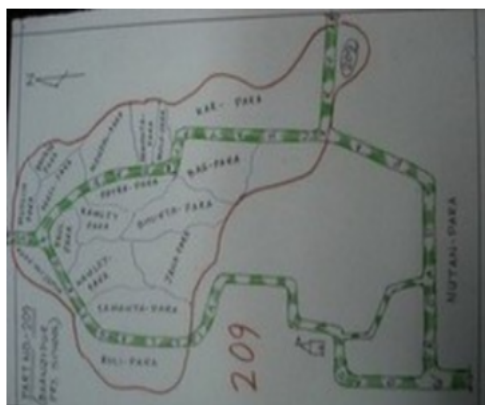

নির্বাচক নিবন্ধন আধিকারিকের স্বাক্ষর

Nazri Naksha

Google Map View

Polling Station Building Front View

Polling Station Front View

Cad View

Key MAP View

1	YCF1383595	নাম : সানুয়ার আলি মন্ডল পিতার নাম: রেজাউল আলি মন্ডল বাড়ির নং : n0010 বয়স : 34 লিঙ্গ : পুরুষ	ফটো উপলব্ধ	2	YCF1383645	নাম : সেখ আনোয়ার মন্ডল পিতার নাম: সেখ রেজাউল মন্ডল বাড়ির নং : n0010 বয়স : 38 লিঙ্গ : পুরুষ	ফটো উপলব্ধ	3	CKN2174332	নাম : মমতাজ বিবি স্বামীর নাম: সাজাহান খাঁ বাড়ির নং : n0009 বয়স : 49 লিঙ্গ : মহিলা	ফটো উপলব্ধ
4	YCF2431138	নাম : শাজাহান খাঁ পিতার নাম: সাদেমানিক খাঁ বাড়ির নং : n0009 বয়স : 51 লিঙ্গ : পুরুষ	ফটো উপলব্ধ	5	YCF0968818	নাম : নুরজাহান বেগম স্বামীর নাম: জামাল খান বাড়ির নং : n0008 বয়স : 36 লিঙ্গ : মহিলা	ফটো উপলব্ধ	6	YCF1383330	নাম : সেখ জুমান আলি মন্ডল পিতার নাম: সেখ পিয়ার আলি মন্ডল বাড়ির নং : n0012 বয়স : 38 লিঙ্গ : পুরুষ	ফটো উপলব্ধ
7	CKN1911122	নাম : সম্পা পাত্র পিতার নাম: রামপদ পাত্র বাড়ির নং : n0012 বয়স : 44 লিঙ্গ : মহিলা	ফটো উপলব্ধ	8	WB/28/185/438263	নাম : হারু খাঁ পিতার নাম: রবু আলি বাড়ির নং : n0001 বয়স : 66 লিঙ্গ : পুরুষ	ফটো উপলব্ধ	9	WB/28/185/438367	নাম : সালেয়ার বিবি স্বামীর নাম: হারু খাঁ বাড়ির নং : n0001 বয়স : 63 লিঙ্গ : মহিলা	ফটো উপলব্ধ
10	YCF1477116	নাম : রেশমিনা বেগম স্বামীর নাম: আয়রুল আলি খাঁ বাড়ির নং : n0001 বয়স : 37 লিঙ্গ : মহিলা	ফটো উপলব্ধ	11	YCF0968867	নাম : নজরুল আলি খাঁ পিতার নাম: হারু আলি খাঁ বাড়ির নং : n0001 বয়স : 44 লিঙ্গ : পুরুষ	ফটো উপলব্ধ	12	YCF0968859	নাম : আসমিরা বেগম স্বামীর নাম: নজরুল আলি খাঁ বাড়ির নং : n0001 বয়স : 40 লিঙ্গ : মহিলা	ফটো উপলব্ধ
13	WB/28/185/438077	নাম : নুরজাহান বিবি স্বামীর নাম: আব্দুল আজিজ খাঁ বাড়ির নং : n0002 বয়স : 71 লিঙ্গ : মহিলা	ফটো উপলব্ধ	14	WB/28/185/438383	নাম : আসগার আলি খাঁ পিতার নাম: আব্দুল আজিজ খাঁ বাড়ির নং : n0002 বয়স : 53 লিঙ্গ : পুরুষ	ফটো উপলব্ধ	15	WB/28/185/438067	নাম : বাহারআলি খাঁ পিতার নাম: রবু আলি বাড়ির নং : n0003 বয়স : 79 লিঙ্গ : পুরুষ	ফটো উপলব্ধ
16	WB/28/185/438366	নাম : মর্জিনা বিবি স্বামীর নাম: বাহার আলি খাঁ বাড়ির নং : n0003 বয়স : 75 লিঙ্গ : মহিলা	ফটো উপলব্ধ	17	WB/28/185/438295	নাম : বাসেদআলি খাঁ পিতার নাম: বাহারআলি খাঁ বাড়ির নং : n0003 বয়স : 49 লিঙ্গ : পুরুষ	ফটো উপলব্ধ	18	YCF1383934	নাম : আসেদ আলি খাঁ পিতার নাম: বাহার আলি খাঁ বাড়ির নং : n0003 বয়স : 45 লিঙ্গ : পুরুষ	ফটো উপলব্ধ
19	YCF1383942	নাম : ময়না বিবি স্বামীর নাম: আসেদ আলি খাঁ বাড়ির নং : n0003 বয়স : 41 লিঙ্গ : মহিলা	ফটো উপলব্ধ	20	CKN1911007	নাম : শ্রীকান্ত দুলে পিতার নাম: যশোময় দুলে বাড়ির নং : n0003 বয়স : 43 লিঙ্গ : পুরুষ	ফটো উপলব্ধ	21	YCF2092260	নাম : সেখ রেজাউল আলি মন্ডল পিতার নাম: সেখ সান্তার আলি মন্ডল বাড়ির নং : n0004 বয়স : 61 লিঙ্গ : পুরুষ	ফটো উপলব্ধ
22	WB/28/185/438001	নাম : আনোয়ারবেগম স্বামীর নাম: সেখ রেজাউল আলি মন্ডল বাড়ির নং : n0004 বয়স : 59 লিঙ্গ : মহিলা	ফটো উপলব্ধ	23	CKN1911098	নাম : পৌতম সামন্ত পিতার নাম: জয়দেব সামন্ত বাড়ির নং : n0004 বয়স : 42 লিঙ্গ : পুরুষ	ফটো উপলব্ধ	24	WB/28/185/438334	নাম : সফুরা বিবি স্বামীর নাম: কৌশের খাঁ বাড়ির নং : n0005 বয়স : 57 লিঙ্গ : মহিলা	ফটো উপলব্ধ
25	CKN2329399	নাম : সমীর ভূক্ত পিতার নাম: নিরঞ্জন ভূক্ত বাড়ির নং : n0005 বয়স : 43 লিঙ্গ : পুরুষ	ফটো উপলব্ধ	26	YCF2092252	নাম : সেখ এনাবুল আলি মন্ডল পিতার নাম: সেখ সান্তারআলি মন্ডল বাড়ির নং : n0006 বয়স : 57 লিঙ্গ : পুরুষ	ফটো উপলব্ধ	27	CKN2174365	নাম : ধনঞ্জয় ভূক্ত পিতার নাম: মনোরঞ্জন ভূক্ত বাড়ির নং : n0006 বয়স : 46 লিঙ্গ : পুরুষ	ফটো উপলব্ধ
28	YCF1727254	নাম : কুম্ভা ভূক্ত স্বামীর নাম: ধনঞ্জয় ভূক্ত বাড়ির নং : n0006 বয়স : 40 লিঙ্গ : মহিলা	ফটো উপলব্ধ	29	YCF1540202	নাম : সেক সাইজুল পিতার নাম: সেক এনামুল বাড়ির নং : n0006 বয়স : 33 লিঙ্গ : পুরুষ	ফটো উপলব্ধ	30	WB/28/185/438008	নাম : সেকেন্দার খাঁ পিতার নাম: সাদেমানিক খাঁ বাড়ির নং : n0007 বয়স : 66 লিঙ্গ : পুরুষ	ফটো উপলব্ধ