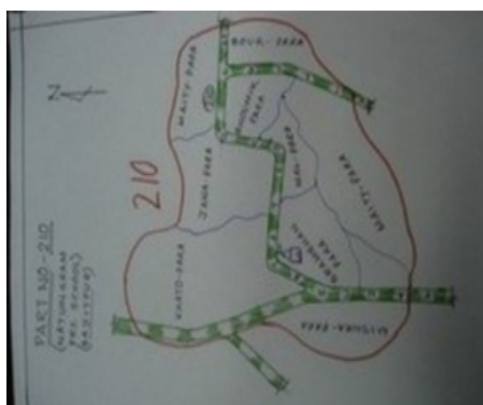

নির্বাচক নিবন্ধন আধিকারিকের স্বাক্ষর

Nazri Naksha

Google Map View

Polling Station Building Front View

Polling Station Front View

Cad View

Key MAP View

1 নাম : বলাই অধিকারী পিতার নাম: তারক অধিকারী বাড়ির নং : n0123 বয়স : 71 লিঙ্গ : পুরুষ	WB/28/185/441360	ফটো উপলব্ধ	2 নাম : মঙ্গলা অধিকারী স্বামীর নাম: বলাই অধিকারী বাড়ির নং : n0123 বয়স : 63 লিঙ্গ : মহিলা	WB/28/185/441587	ফটো উপলব্ধ	3 নাম : ললিত অধিকারী পিতার নাম: বলাই অধিকারী বাড়ির নং : n0123 বয়স : 43 লিঙ্গ : পুরুষ	CKN1912393	ফটো উপলব্ধ
4 নাম : অশোক অধিকারী পিতার নাম: তারক চন্দ্র অধিকারী বাড়ির নং : n0123 বয়স : 52 লিঙ্গ : পুরুষ	YCF2434397	ফটো উপলব্ধ	5 নাম : স্বপন অধিকারী পিতার নাম: গোপাল অধিকারী বাড়ির নং : n0128 বয়স : 63 লিঙ্গ : পুরুষ	WB/28/185/441609	ফটো উপলব্ধ	6 নাম : মমতা অধিকারী স্বামীর নাম: স্বপন অধিকারী বাড়ির নং : n0128 বয়স : 53 লিঙ্গ : মহিলা	WB/28/185/441284	ফটো উপলব্ধ
7 নাম : জগন্নাথ অধিকারী পিতার নাম: স্বপন অধিকারী বাড়ির নং : n0128 বয়স : 35 লিঙ্গ : পুরুষ	YCF1384387	ফটো উপলব্ধ	8 নাম : বিশ্বজিৎ অধিকারী পিতার নাম: স্বপন অধিকারী বাড়ির নং : n0128 বয়স : 33 লিঙ্গ : পুরুষ	YCF1637735	ফটো উপলব্ধ	9 নাম : বিজলী অধিকারী স্বামীর নাম: অমর অধিকারী বাড়ির নং : n0191 বয়স : 59 লিঙ্গ : মহিলা	YCF1477611	ফটো উপলব্ধ
10 নাম : বিদ্যা অধিকারী স্বামীর নাম: অশোক অধিকারী বাড়ির নং : n0123 বয়স : 47 লিঙ্গ : মহিলা	CKN1292564	ফটো উপলব্ধ	11 নাম : চাঁদনী অধিকারী স্বামীর নাম: জগন্নাথ অধিকারী বাড়ির নং : বয়স : 22 লিঙ্গ : মহিলা	YCF2367134	ফটো উপলব্ধ	12 নাম : সোনিয়া আদক পিতার নাম: অনুপ আদক বাড়ির নং : বয়স : 22 লিঙ্গ : মহিলা	YCF2367068	ফটো উপলব্ধ
13 নাম : মৌমিতা ঘোষ স্বামীর নাম: কৃষ্ণ ঘোষ বাড়ির নং : ... বয়স : 24 লিঙ্গ : মহিলা	AYC2308922	ফটো উপলব্ধ	14 নাম : অনুপ আদক পিতার নাম: বিশ্বনাথ আদক বাড়ির নং : n0111 বয়স : 50 লিঙ্গ : পুরুষ	YCF2164515	ফটো উপলব্ধ	15 নাম : আশীষ আদক পিতার নাম: পাঁচু গোপাল আদক বাড়ির নং : এন০১১০ বয়স : 24 লিঙ্গ : পুরুষ	YCF2241628	ফটো উপলব্ধ
16 নাম : সুর্ণনা আদক স্বামীর নাম: বুদ্ধদেব আদক বাড়ির নং : এন০১১১ বয়স : 23 লিঙ্গ : মহিলা	YCF2244812	ফটো উপলব্ধ	17 নাম : জগবন্ধু আদক পিতার নাম: গনেশ চন্দ্র আদক বাড়ির নং : n0112 বয়স : 60 লিঙ্গ : পুরুষ	YCF2263929	ফটো উপলব্ধ	18 নাম : বেবি আদক স্বামীর নাম: জগবন্ধু আদক বাড়ির নং : n0112 বয়স : 55 লিঙ্গ : মহিলা	CKN1292598	ফটো উপলব্ধ
19 নাম : বুদ্ধদেব আদক পিতার নাম: বিশ্বনাথ আদক বাড়ির নং : n0111 বয়স : 41 লিঙ্গ : পুরুষ	YCF1956531	ফটো উপলব্ধ	20 নাম : সুব্রত আদক পিতার নাম: বিশ্বনাথ আদক বাড়ির নং : n0111 বয়স : 51 লিঙ্গ : পুরুষ	CKN2386969	ফটো উপলব্ধ	21 নাম : সুর্ণনা আদক স্বামীর নাম: সুব্রত আদক বাড়ির নং : n0111 বয়স : 32 লিঙ্গ : মহিলা	YCF1727817	ফটো উপলব্ধ
22 নাম : দেবব্রত আদক পিতার নাম: বিশ্বনাথ আদক বাড়ির নং : n0111 বয়স : 45 লিঙ্গ : পুরুষ	CKN2386951	ফটো উপলব্ধ	23 নাম : সুপ্রিয়া আদক স্বামীর নাম: দেবব্রত আদক বাড়ির নং : n0111 বয়স : 31 লিঙ্গ : মহিলা	YCF1727551	ফটো উপলব্ধ	24 নাম : পম্পা অদক স্বামীর নাম: অনুপ অদক বাড়ির নং : n0111 বয়স : 41 লিঙ্গ : মহিলা	YCF1384791	ফটো উপলব্ধ
25 নাম : শঙ্কর আদক পিতার নাম: গনেশ আদক বাড়ির নং : n0113 বয়স : 55 লিঙ্গ : পুরুষ	CKN1434174	ফটো উপলব্ধ	26 নাম : পম্পা আদক স্বামীর নাম: শঙ্কর আদক বাড়ির নং : n0113 বয়স : 40 লিঙ্গ : মহিলা	CKN2387025	ফটো উপলব্ধ	27 নাম : ভোলানাথ আদক পিতার নাম: গনেশ আদক বাড়ির নং : n0113 বয়স : 50 লিঙ্গ : পুরুষ	WB/28/185/441244	ফটো উপলব্ধ
28 নাম : তারকনাথ আদক পিতার নাম: গনেশ আদক বাড়ির নং : n0113 বয়স : 49 লিঙ্গ : পুরুষ	CKN2175156	ফটো উপলব্ধ	29 নাম : পল্লবী আদক স্বামীর নাম: তারকনাথ আদক বাড়ির নং : n0114 বয়স : 32 লিঙ্গ : মহিলা	YCF1637842	ফটো উপলব্ধ	30 নাম : বলরাম আদক পিতার নাম: কাশীনাথ আদক বাড়ির নং : n0114 বয়স : 42 লিঙ্গ : পুরুষ	CKN2270189	ফটো উপলব্ধ