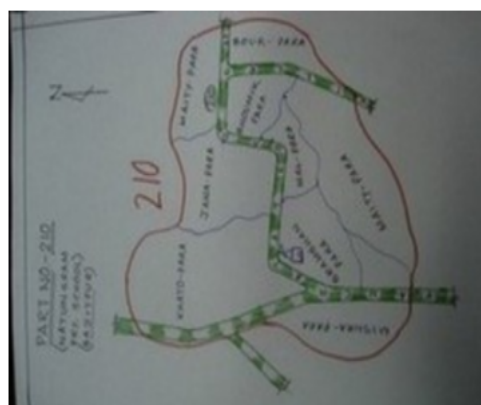

নির্বাচক নিবন্ধন আধিকারিকের স্বাক্ষর

Nazri Naksha

Google Map View

Polling Station Building Front View

Polling Station Front View

Cad View

Key MAP View

1 নাম : বলাই অধিকারী পিতার নাম: তারক অধিকারী বাড়ির নং : n0123 বয়স : 71 লিঙ্গ : পুরুষ	WB/28/185/441360	ফটো উপলব্ধ	2 নাম : মঙ্গলা অধিকারী স্বামীর নাম: বলাই অধিকারী বাড়ির নং : n0123 বয়স : 63 লিঙ্গ : মহিলা	WB/28/185/441587	ফটো উপলব্ধ	3 নাম : ললিত অধিকারী পিতার নাম: বলাই অধিকারী বাড়ির নং : n0123 বয়স : 43 লিঙ্গ : পুরুষ	CKN1912393	ফটো উপলব্ধ
4 নাম : অশোক অধিকারী পিতার নাম: তারক চন্দ্র অধিকারী বাড়ির নং : n0123 বয়স : 52 লিঙ্গ : পুরুষ	YCF2434397	ফটো উপলব্ধ	5 নাম : স্বপন অধিকারী পিতার নাম: গোপাল অধিকারী বাড়ির নং : n0128 বয়স : 63 লিঙ্গ : পুরুষ	WB/28/185/441609	ফটো উপলব্ধ	6 নাম : মমতা অধিকারী স্বামীর নাম: স্বপন অধিকারী বাড়ির নং : n0128 বয়স : 53 লিঙ্গ : মহিলা	WB/28/185/441284	ফটো উপলব্ধ
7 নাম : জগন্নাথ অধিকারী পিতার নাম: স্বপন অধিকারী বাড়ির নং : n0128 বয়স : 35 লিঙ্গ : পুরুষ	YCF1384387	ফটো উপলব্ধ	8 নাম : বিশ্বজিৎ অধিকারী পিতার নাম: স্বপন অধিকারী বাড়ির নং : n0128 বয়স : 33 লিঙ্গ : পুরুষ	YCF1637735	ফটো উপলব্ধ	9 নাম : বিজলী অধিকারী স্বামীর নাম: অমর অধিকারী বাড়ির নং : n0191 বয়স : 59 লিঙ্গ : মহিলা	YCF1477611	ফটো উপলব্ধ
10 নাম : বিদ্যা অধিকারী স্বামীর নাম: অশোক অধিকারী বাড়ির নং : n0123 বয়স : 47 লিঙ্গ : মহিলা	CKN1292564	ফটো উপলব্ধ	11 নাম : চাঁদনী অধিকারী স্বামীর নাম: জগন্নাথ অধিকারী বাড়ির নং : বয়স : 22 লিঙ্গ : মহিলা	YCF2367134	ফটো উপলব্ধ	12 নাম : সোনিয়া আদক পিতার নাম: অনুপ আদক বাড়ির নং : বয়স : 22 লিঙ্গ : মহিলা	YCF2367068	ফটো উপলব্ধ
13 নাম : মৌমিতা ঘোষ স্বামীর নাম: কৃষ্ণ ঘোষ বাড়ির নং : ... বয়স : 24 লিঙ্গ : মহিলা	AYC2308922	ফটো উপলব্ধ	14 নাম : অনুপ আদক পিতার নাম: বিশ্বনাথ আদক বাড়ির নং : n0111 বয়স : 50 লিঙ্গ : পুরুষ	YCF2164515	ফটো উপলব্ধ	15 নাম : আশীষ আদক পিতার নাম: পাঁচু গোপাল আদক বাড়ির নং : এন০১১০ বয়স : 24 লিঙ্গ : পুরুষ	YCF2241628	ফটো উপলব্ধ
16 নাম : সুর্ণনা আদক স্বামীর নাম: বুদ্ধদেব আদক বাড়ির নং : এন০১১১ বয়স : 23 লিঙ্গ : মহিলা	YCF2244812	ফটো উপলব্ধ	17 নাম : জগবন্ধু আদক পিতার নাম: গনেশ চন্দ্র আদক বাড়ির নং : n0112 বয়স : 60 লিঙ্গ : পুরুষ	YCF2263929	ফটো উপলব্ধ	18 নাম : বেবি আদক স্বামীর নাম: জগবন্ধু আদক বাড়ির নং : n0112 বয়স : 55 লিঙ্গ : মহিলা	CKN1292598	ফটো উপলব্ধ
19 নাম : বুদ্ধদেব আদক পিতার নাম: বিশ্বনাথ আদক বাড়ির নং : n0111 বয়স : 41 লিঙ্গ : পুরুষ	YCF1956531	ফটো উপলব্ধ	20 নাম : সুব্রত আদক পিতার নাম: বিশ্বনাথ আদক বাড়ির নং : n0111 বয়স : 51 লিঙ্গ : পুরুষ	CKN2386969	ফটো উপলব্ধ	21 নাম : সুর্ণনা আদক স্বামীর নাম: সুব্রত আদক বাড়ির নং : n0111 বয়স : 32 লিঙ্গ : মহিলা	YCF1727817	ফটো উপলব্ধ
22 নাম : দেবব্রত আদক পিতার নাম: বিশ্বনাথ আদক বাড়ির নং : n0111 বয়স : 45 লিঙ্গ : পুরুষ	CKN2386951	ফটো উপলব্ধ	23 নাম : সুপ্রিয়া আদক স্বামীর নাম: দেবব্রত আদক বাড়ির নং : n0111 বয়স : 31 লিঙ্গ : মহিলা	YCF1727551	ফটো উপলব্ধ	24 নাম : পম্পা অদক স্বামীর নাম: অনুপ অদক বাড়ির নং : n0111 বয়স : 41 লিঙ্গ : মহিলা	YCF1384791	ফটো উপলব্ধ
25 নাম : শঙ্কর আদক পিতার নাম: গনেশ আদক বাড়ির নং : n0113 বয়স : 55 লিঙ্গ : পুরুষ	CKN1434174	ফটো উপলব্ধ	26 নাম : পম্পা আদক স্বামীর নাম: শঙ্কর আদক বাড়ির নং : n0113 বয়স : 40 লিঙ্গ : মহিলা	CKN2387025	ফটো উপলব্ধ	27 নাম : ভোলানাথ আদক পিতার নাম: গনেশ আদক বাড়ির নং : n0113 বয়স : 50 লিঙ্গ : পুরুষ	WB/28/185/441244	ফটো উপলব্ধ
28 নাম : তারকনাথ আদক পিতার নাম: গনেশ আদক বাড়ির নং : n0113 বয়স : 49 লিঙ্গ : পুরুষ	CKN2175156	ফটো উপলব্ধ	29 নাম : পল্লবী আদক স্বামীর নাম: তারকনাথ আদক বাড়ির নং : n0114 বয়স : 32 লিঙ্গ : মহিলা	YCF1637842	ফটো উপলব্ধ	30 নাম : বলরাম আদক পিতার নাম: কাশীনাথ আদক বাড়ির নং : n0114 বয়স : 42 লিঙ্গ : পুরুষ	CKN2270189	ফটো উপলব্ধ