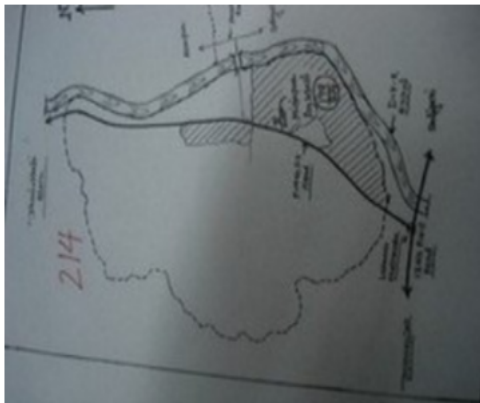

নির্বাচক নিবন্ধন আধিকারিকের স্বাক্ষর

Nazri Naksha

Google Map View

Polling Station Building Front View

Polling Station Front View

Cad View

Key MAP View

1 নাম : তাপস অধিকারী পিতার নাম: লালমোহন অধিকারী বাড়ির নং : n0029 বয়স : 42 লিঙ্গ : পুরুষ	CKN1913755 ফটো উপলব্ধ	2 নাম : অতসী অধিকারী স্বামীর নাম: তাপস অধিকারী বাড়ির নং : n0029 বয়স : 31 লিঙ্গ : মহিলা	YCF1729078 ফটো উপলব্ধ	3 নাম : রমেশ অধিকারী পিতার নাম: লালমোহন অধিকারী বাড়ির নং : n0029 বয়স : 37 লিঙ্গ : পুরুষ	CKN2388106 ফটো উপলব্ধ
4 নাম : রীতা অধিকারী স্বামীর নাম: রমেশ অধিকারী বাড়ির নং : n0029 বয়স : 33 লিঙ্গ : মহিলা	YCF1639418 ফটো উপলব্ধ	5 নাম : মানস অধিকারী পিতার নাম: মানিক লাল অধিকারী বাড়ির নং : n0082 বয়স : 49 লিঙ্গ : পুরুষ	YCF2092948 ফটো উপলব্ধ	6 নাম : টুসি অধিকারী স্বামীর নাম: মলয় অধিকারী বাড়ির নং : n0082 বয়স : 50 লিঙ্গ : মহিলা	WB/28/185/447157 ফটো উপলব্ধ
7 নাম : মলয় অধিকারী পিতার নাম: মানিক অধিকারী বাড়ির নং : n0082 বয়স : 53 লিঙ্গ : পুরুষ	WB/28/185/447266 ফটো উপলব্ধ	8 নাম : প্রতিমা অধিকারী স্বামীর নাম: মানিক অধিকারী বাড়ির নং : n0082 বয়স : 74 লিঙ্গ : মহিলা	WB/28/185/447158 ফটো উপলব্ধ	9 নাম : মানিক অধিকারী পিতার নাম: তিনকড়ি অধিকারী বাড়ির নং : n0082 বয়স : 83 লিঙ্গ : পুরুষ	WB/28/185/447175 ফটো উপলব্ধ
10 নাম : অমর অধিকারী পিতার নাম: তপন অধিকারী বাড়ির নং : n0069 বয়স : 35 লিঙ্গ : পুরুষ	YCF1261353 ফটো উপলব্ধ	11 নাম : মনিকা অধিকারী স্বামীর নাম: অমল অধিকারী বাড়ির নং : n0069 বয়স : 30 লিঙ্গ : মহিলা	YCF1808401 ফটো উপলব্ধ	12 নাম : অমল অধিকারী পিতার নাম: রবীন্দ্রনাথ অধিকারী বাড়ির নং : n0069 বয়স : 45 লিঙ্গ : পুরুষ	CKN2270916 ফটো উপলব্ধ
13 নাম : সমীর অধিকারী পিতার নাম: রবীন্দ্র নাথ অধিকারী বাড়ির নং : n0069 বয়স : 48 লিঙ্গ : পুরুষ	CKN2433035 ফটো উপলব্ধ	14 নাম : নয়ন তারা অধিকারী স্বামীর নাম: কল্যান অধিকারী বাড়ির নং : n0069 বয়স : 40 লিঙ্গ : মহিলা	YCF1261304 ফটো উপলব্ধ	15 নাম : শ্যামা অধিকারী স্বামীর নাম: কৌশিক অধিকারী বাড়ির নং : n0069 বয়স : 32 লিঙ্গ : মহিলা	YCF1729177 ফটো উপলব্ধ
16 নাম : সুস্মিতা অধিকারী স্বামীর নাম: অশোক অধিকারী বাড়ির নং : n0069 বয়স : 36 লিঙ্গ : মহিলা	YCF1478742 ফটো উপলব্ধ	17 নাম : অশোক অধিকারী পিতার নাম: তপন অধিকারী বাড়ির নং : n0069 বয়স : 42 লিঙ্গ : পুরুষ	CKN2330256 ফটো উপলব্ধ	18 নাম : অসীম অধিকারী পিতার নাম: তপন অধিকারী বাড়ির নং : n0069 বয়স : 44 লিঙ্গ : পুরুষ	YCF1478734 ফটো উপলব্ধ
19 নাম : করুণা অধিকারী স্বামীর নাম: তপন অধিকারী বাড়ির নং : n0069 বয়স : 57 লিঙ্গ : মহিলা	WB/28/185/447195 ফটো উপলব্ধ	20 নাম : তপন অধিকারী পিতার নাম: গনেশ অধিকারী বাড়ির নং : n0069 বয়স : 67 লিঙ্গ : পুরুষ	WB/28/185/447591 ফটো উপলব্ধ	21 নাম : সোমা অধিকারী স্বামীর নাম: হারাধন অধিকারী বাড়ির নং : n0069 বয়স : 32 লিঙ্গ : মহিলা	YCF1729169 ফটো উপলব্ধ
22 নাম : হারাধন অধিকারী পিতার নাম: শক্তিপদ অধিকারী বাড়ির নং : n0069 বয়স : 36 লিঙ্গ : পুরুষ	YCF1729367 ফটো উপলব্ধ	23 নাম : শক্তিপদ অধিকারী পিতার নাম: গনেশ অধিকারী বাড়ির নং : n0069 বয়স : 69 লিঙ্গ : পুরুষ	WB/28/185/447603 ফটো উপলব্ধ	24 নাম : অনুপ অধিকারী পিতার নাম: রবীন্দ্রনাথ অধিকারী বাড়ির নং : n0069 বয়স : 51 লিঙ্গ : পুরুষ	CKN2330470 ফটো উপলব্ধ
25 নাম : কল্যাণী অধিকারী স্বামীর নাম: রবীন্দ্রনাথ অধিকারী বাড়ির নং : n0069 বয়স : 66 লিঙ্গ : মহিলা	WB/28/185/447273 ফটো উপলব্ধ	26 নাম : রবীন্দ্রনাথ অধিকারী পিতার নাম: গনেশ অধিকারী বাড়ির নং : n0069 বয়স : 75 লিঙ্গ : পুরুষ	WB/28/185/447063 ফটো উপলব্ধ	27 নাম : কালিপদ অধিকারী পিতার নাম: দিলীপ অধিকারী বাড়ির নং : n0068 বয়স : 36 লিঙ্গ : পুরুষ	YCF1261320 ফটো উপলব্ধ
28 নাম : আল্পনা অধিকারী স্বামীর নাম: দিলীপ অধিকারী বাড়ির নং : n0068 বয়স : 55 লিঙ্গ : মহিলা	WB/28/185/447139 ফটো উপলব্ধ	29 নাম : দিলীপ অধিকারী পিতার নাম: গনেশ অধিকারী বাড়ির নং : n0068 বয়স : 65 লিঙ্গ : পুরুষ	WB/28/185/447399 ফটো উপলব্ধ	30 নাম : পাপিয়া অধিকারী স্বামীর নাম: অনুপ অধিকারী বাড়ির নং : n0069 বয়স : 39 লিঙ্গ : মহিলা	YCF1891696 ফটো উপলব্ধ