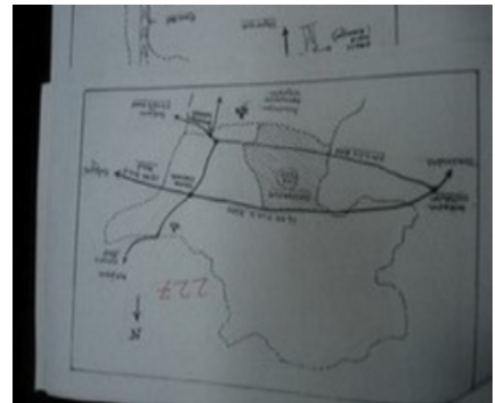

Key MAP View