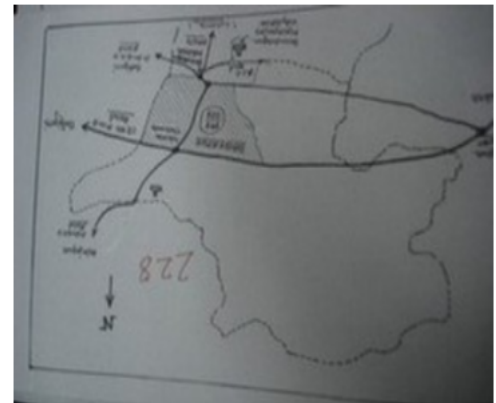

Key MAP View