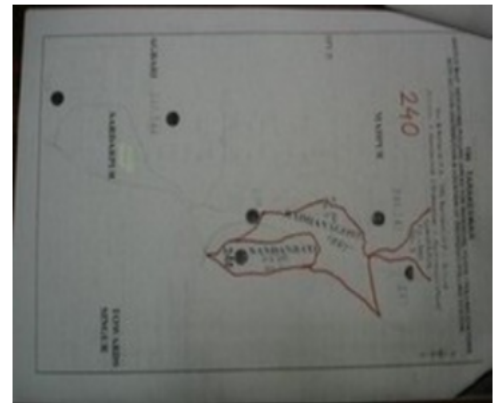

Key MAP View