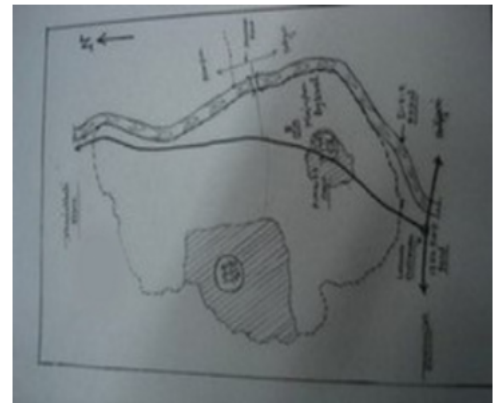

নির্বাচক নিবন্ধন আধিকারিকের স্বাক্ষর

Nazri Naksha

Google Map View

Polling Station Building Front View

Polling Station Front View

Cad View

Key MAP View

1 নাম : পাবিতী কুমারী পিতার নাম : সত্যেন্দ্র যাদব বাড়ির নং : n0862 বয়স : 33 লিঙ্গ : মহিলা	YCF1655554 ফটো উপলব্ধ	2 নাম : প্রীতম কোলে পিতার নাম : দিলিপ কোলে বাড়ির নং : n0063 বয়স : 33 লিঙ্গ : পুরুষ	YCF1563865 ফটো উপলব্ধ	3 নাম : মানসী ঘোষ রায় স্বামীর নাম : প্রতাপ চন্দ্র রায় বাড়ির নং : n0372 বয়স : 51 লিঙ্গ : মহিলা	JVP2322980 ফটো উপলব্ধ
4 নাম : হিমিকা চৌধুরী বসু পিতার নাম : মৃদুল কুমার চৌধুরী বাড়ির নং : সাঁও - তমাল রঞ্জন বসু বয়স : 23 লিঙ্গ : মহিলা	WZJ2149581 ফটো উপলব্ধ	5 নাম : জ্ঞান রঞ্জন তা পিতার নাম : জয়ন্তী পদ তা বাড়ির নং : সুভকিরণ রেজীডেন্সী, ফ্ল্যাট নং বয়স : 63 লিঙ্গ : পুরুষ	NRW1892439 ফটো উপলব্ধ	6 নাম : পঙ্কজ কুমার মল্লিক পিতার নাম : গোপাল চন্দ্র মল্লিক বাড়ির নং : n0272 বয়স : 55 লিঙ্গ : পুরুষ	YCF1416114 ফটো উপলব্ধ
7 নাম : পায়েল মল্লিক পিতার নাম : পঙ্কজ কুমার মল্লিক বাড়ির নং : 0272 বয়স : 26 লিঙ্গ : মহিলা	YCF2058055 ফটো উপলব্ধ	8 নাম : রূপা দত্ত স্বামীর নাম : কমলা কান্ত দত্ত বাড়ির নং : 0000 বয়স : 57 লিঙ্গ : মহিলা	YCF2198364 ফটো উপলব্ধ	9 নাম : পূর্ণিমা দাস স্বামীর নাম : গৌতম দাস বাড়ির নং : n0437 বয়স : 46 লিঙ্গ : মহিলা	UAA1340553 ফটো উপলব্ধ
10 নাম : শিবশঙ্কর পোড়েল পিতার নাম : চাঁদু পোড়েল বাড়ির নং : এন০৪৫৭ বয়স : 25 লিঙ্গ : পুরুষ	YCF2065977 ফটো উপলব্ধ	11 নাম : উজ্জ্বল পোড়েল পিতার নাম : চাঁদু পোড়েল বাড়ির নং : এন১০৯ বয়স : 21 লিঙ্গ : পুরুষ	YCF2397990 ফটো উপলব্ধ	12 নাম : মুনমুন দাস স্বামীর নাম : কাশীনাথ দাস বাড়ির নং : n0420 বয়স : 43 লিঙ্গ : মহিলা	CKN0047811 ফটো উপলব্ধ
13 নাম : কাশীনাথ দাস পিতার নাম : কান্তিক চন্দ্র দাস বাড়ির নং : n0423 বয়স : 47 লিঙ্গ : পুরুষ	CKN1368976 ফটো উপলব্ধ	14 নাম : অনুপমা দাস স্বামীর নাম : তনয় দাস বাড়ির নং : n0009 বয়স : 35 লিঙ্গ : মহিলা	YCF1558220 ফটো উপলব্ধ	15 নাম : ঈশানী দাস স্বামীর নাম : শ্যামাপদ দাস বাড়ির নং : n0860 বয়স : 33 লিঙ্গ : মহিলা	YCF1655539 ফটো উপলব্ধ
16 নাম : তপন কান্ত দাস পিতার নাম : শ্যামাপদ দাস বাড়ির নং : n0860 বয়স : 33 লিঙ্গ : পুরুষ	YCF1655547 ফটো উপলব্ধ	17 নাম : সবিতা দাস স্বামীর নাম : শঙ্কর দাস বাড়ির নং : n0400 বয়স : 54 লিঙ্গ : মহিলা	WB/28/185/405912 ফটো উপলব্ধ	18 নাম : অভিষেক দাস পিতার নাম : শঙ্কর দাস বাড়ির নং : n0400 বয়স : 30 লিঙ্গ : পুরুষ	YCF1823145 ফটো উপলব্ধ
19 নাম : গায়ত্রী পোড়েল স্বামীর নাম : চাঁদু পোড়েল বাড়ির নং : n0109 বয়স : 50 লিঙ্গ : মহিলা	YCF1206200 ফটো উপলব্ধ	20 নাম : চাঁদু পোড়েল পিতার নাম : পঞ্চানন পোড়েল বাড়ির নং : n0109 বয়স : 54 লিঙ্গ : পুরুষ	WB/28/185/546095 ফটো উপলব্ধ	21 নাম : কল্যাণী পোড়েল স্বামীর নাম : পঞ্চানন পোড়েল বাড়ির নং : n0109 বয়স : 62 লিঙ্গ : মহিলা	WB/28/185/546335 ফটো উপলব্ধ
22 নাম : পিয়ালী দাস পিতার নাম : গোলক চন্দ্র দাস বাড়ির নং : নং০০০ বয়স : 32 লিঙ্গ : মহিলা	YCF1503689 ফটো উপলব্ধ	23 নাম : লালতি দেবী স্বামীর নাম : বিন্দেশ্বর যাদব বাড়ির নং : n0249 বয়স : 49 লিঙ্গ : মহিলা	YCF1415256 ফটো উপলব্ধ	24 নাম : প্রীতি পন্ডিড পিতার নাম : জয়ন্ত পন্ডিড বাড়ির নং : নং০০০ বয়স : 32 লিঙ্গ : মহিলা	YCF1652106 ফটো উপলব্ধ
25 নাম : ডালিমরানী পুরকাইত স্বামীর নাম : সুনীল পুরকাইত বাড়ির নং : n0401 বয়স : 67 লিঙ্গ : মহিলা	WB/28/185/405898 ফটো উপলব্ধ	26 নাম : চন্দ্র শেখর পুরকাইত পিতার নাম : সুনীল কুমার পুরকাইত বাড়ির নং : n0404 বয়স : 48 লিঙ্গ : পুরুষ	CKN1440445 ফটো উপলব্ধ	27 নাম : রুবী পুরকাইত স্বামীর নাম : চন্দ্রশেখর পুরকাইত বাড়ির নং : এন০৪০৪ বয়স : 34 লিঙ্গ : মহিলা	YCF2235281 ফটো উপলব্ধ
28 নাম : বর্নালী প্রতিহার স্বামীর নাম : দিবাকর প্রতিহার বাড়ির নং : এন0336 বয়স : 47 লিঙ্গ : মহিলা	YCF1557693 ফটো উপলব্ধ	29 নাম : দিবাকর প্রতিহার পিতার নাম : গোকুল চন্দ্র প্রতিহার বাড়ির নং : এন0336 বয়স : 56 লিঙ্গ : পুরুষ	YCF1557685 ফটো উপলব্ধ	30 নাম : আলেখ্য প্রতিহার পিতার নাম : দিবাকর প্রতিহার বাড়ির নং : বয়স : 21 লিঙ্গ : পুরুষ	YCF2372860 ফটো উপলব্ধ