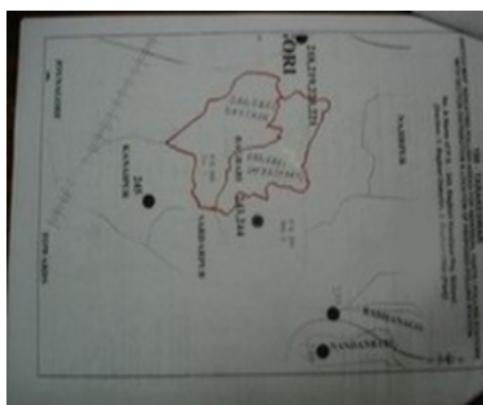

নির্বাচক নিবন্ধন আধিকারিকের স্বাক্ষর

Nazri Naksha

Google Map View

Polling Station Building Front View

Polling Station Front View

Cad View

Key MAP View

1 নাম : মহম্মদ কুরবান আনসারী পিতার নাম: মহম্মদ আলি হোসেন আনসারী বাড়ির নং : n0180 বয়স : 54 লিঙ্গ : পুরুষ ফটো উপলব্ধ	WB/28/185/540402	2 নাম : তনবির আলম পিতার নাম: মহঃ কুরবান আনসারী বাড়ির নং : n0180 বয়স : 29 লিঙ্গ : পুরুষ ফটো উপলব্ধ	YCF1906528	3 নাম : পাকিজা বেগম স্বামীর নাম: মহঃ কুরবান আনসারী বাড়ির নং : n0180 বয়স : 47 লিঙ্গ : মহিলা ফটো উপলব্ধ	CKN2402246
4 নাম : মহম্মদ সুলতান আনসারি পিতার নাম: আলি হোসেন আনসারি বাড়ির নং : n0180 বয়স : 43 লিঙ্গ : পুরুষ ফটো উপলব্ধ	CKN2401768	5 নাম : মোহম্মদ তৌকির আনসারি পিতার নাম: মহঃ কুরবান আনসারি বাড়ির নং : এন০০২২ বয়স : 25 লিঙ্গ : পুরুষ ফটো উপলব্ধ	YCF2235653	6 নাম : শমা ফরহিন স্বামীর নাম: তনবির আলম বাড়ির নং : ডব্লিউ/ও-তনবির আলম বয়স : 23 লিঙ্গ : মহিলা ফটো উপলব্ধ	YCF2484756
7 নাম : রঞ্জিত অধিকারী পিতার নাম: গণেশ অধিকারী বাড়ির নং : 00 বয়স : 26 লিঙ্গ : পুরুষ ফটো উপলব্ধ	YCF2208783	#2 8 নাম : অর্পিতা অধিকারী স্বামীর নাম: রঞ্জিত অধিকারী বাড়ির নং : এন000 বয়স : 21 লিঙ্গ : মহিলা ফটো উপলব্ধ	YCF2442408	9 নাম : শশাঙ্ক অধিকারী পিতার নাম: হরেকৃষ্ণ অধিকারী বাড়ির নং : এন০০১২ বয়স : 25 লিঙ্গ : পুরুষ ফটো উপলব্ধ	YCF2245439
10 নাম : লক্ষ্মী অধিকারী স্বামীর নাম: সরজ অধিকারী বাড়ির নং : এন00 বয়স : 37 লিঙ্গ : মহিলা ফটো উপলব্ধ	YCF2332468	11 নাম : পিয়াস রায় অধিকারী স্বামীর নাম: পাপাই অধিকারী বাড়ির নং : বয়স : 23 লিঙ্গ : মহিলা ফটো উপলব্ধ	YCF2378107	12 নাম : কবিতা হাজরা পিতার নাম: সোমনাথ হাজরা বাড়ির নং : .. বয়স : 21 লিঙ্গ : মহিলা ফটো উপলব্ধ	YCF2400836
13 নাম : সুশান্ত দাস পিতার নাম: সোমনাথ দাস বাড়ির নং : ... বয়স : 23 লিঙ্গ : পুরুষ ফটো উপলব্ধ	YCF2400950	14 নাম : বিশ্বনাথ অধিকারী পিতার নাম: চণ্ডীচরণ অধিকারী বাড়ির নং : n0108 বয়স : 74 লিঙ্গ : পুরুষ ফটো উপলব্ধ	YCF2191435	15 নাম : কল্যাণী অধিকারী স্বামীর নাম: বিশ্বনাথ অধিকারী বাড়ির নং : n0108 বয়স : 64 লিঙ্গ : মহিলা ফটো উপলব্ধ	WB/28/185/540145
16 নাম : পূর্ণিমা অধিকারী স্বামীর নাম: অনুপ অধিকারী বাড়ির নং : n0108 বয়স : 49 লিঙ্গ : মহিলা ফটো উপলব্ধ	WB/28/185/540144	17 নাম : অতনু অধিকারী পিতার নাম: অনুপ অধিকারী বাড়ির নং : n0108 বয়স : 31 লিঙ্গ : পুরুষ ফটো উপলব্ধ	YCF1745454	18 নাম : রেনুকা অধিকারী স্বামীর নাম: সুনীতন অধিকারী বাড়ির নং : n0108 বয়স : 68 লিঙ্গ : মহিলা ফটো উপলব্ধ	WB/28/185/540052
19 নাম : বিমলা অধিকারী স্বামীর নাম: দুর্গাচরণ অধিকারী বাড়ির নং : n0131 বয়স : 73 লিঙ্গ : মহিলা ফটো উপলব্ধ	WB/28/185/540365	20 নাম : কার্তিক অধিকারী পিতার নাম: দুর্গাচরণ অধিকারী বাড়ির নং : n0131 বয়স : 61 লিঙ্গ : পুরুষ ফটো উপলব্ধ	WB/28/185/540368	21 নাম : অনিমা অধিকারী স্বামীর নাম: কার্তিক অধিকারী বাড়ির নং : n0131 বয়স : 54 লিঙ্গ : মহিলা ফটো উপলব্ধ	WB/28/185/540366
22 নাম : অভিজিৎ অধিকারী পিতার নাম: কার্তিক অধিকারী বাড়ির নং : n0131 বয়স : 38 লিঙ্গ : পুরুষ ফটো উপলব্ধ	YCF1417781	23 নাম : বিশ্বজিৎ অধিকারী পিতার নাম: কার্তিক অধিকারী বাড়ির নং : n0131 বয়স : 34 লিঙ্গ : পুরুষ ফটো উপলব্ধ	YCF1745272	24 নাম : গণেশ অধিকারী পিতার নাম: দুর্গাচরণ অধিকারী বাড়ির নং : n0131 বয়স : 54 লিঙ্গ : পুরুষ ফটো উপলব্ধ	WB/28/185/540601
25 নাম : শীতলা অধিকারী স্বামীর নাম: গণেশ অধিকারী বাড়ির নং : n0131 বয়স : 50 লিঙ্গ : মহিলা ফটো উপলব্ধ	WB/28/185/540367	26 নাম : গোপাল অধিকারী পিতার নাম: কৃষ্ণ অধিকারী বাড়ির নং : n0134 বয়স : 66 লিঙ্গ : পুরুষ ফটো উপলব্ধ	YCF2289338	27 নাম : কাকুলী অধিকারী স্বামীর নাম: গোপাল অধিকারী বাড়ির নং : n0134 বয়স : 54 লিঙ্গ : মহিলা ফটো উপলব্ধ	YCF2288231
28 নাম : সোমনাথ অধিকারী পিতার নাম: গোপাল অধিকারী বাড়ির নং : n0134 বয়স : 37 লিঙ্গ : পুরুষ ফটো উপলব্ধ	YCF1267368	29 নাম : সৌরভ অধিকারী পিতার নাম: গোপাল অধিকারী বাড়ির নং : n0134 বয়স : 30 লিঙ্গ : পুরুষ ফটো উপলব্ধ	YCF1823335	30 নাম : নেপাল অধিকারী পিতার নাম: কৃষ্ণ অধিকারী বাড়ির নং : n0134 বয়স : 55 লিঙ্গ : পুরুষ ফটো উপলব্ধ	WB/28/185/540556