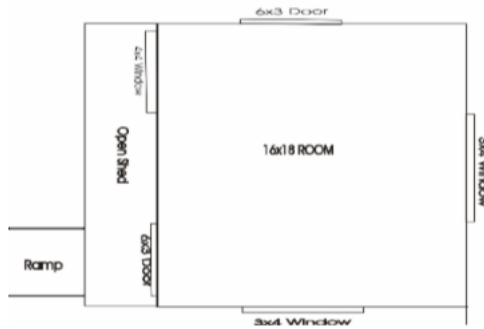

নির্বাচক নিবন্ধন আধিকারিকের স্বাক্ষর

Nazri Naksha

Google Map View

Polling Station Building Front View

Polling Station Front View

Cad View

SCATCH OF POLLING STATION  
PS-198/47

Key MAP View