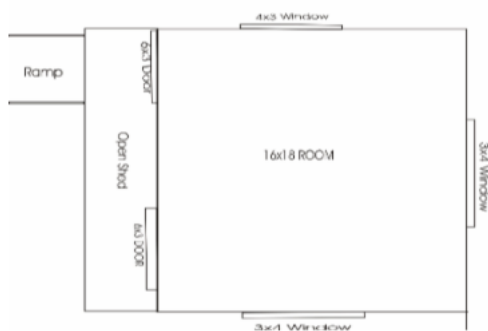

1 নাম : সন্ধ্যা গাঙ্গুলী স্বামীর নাম: অনিল কুমার গাঙ্গুলী বাড়ির নং : n0032 বয়স : 72 লিঙ্গ : মহিলা	YCF1583749 ফটো উপলব্ধ	2 নাম : শুভা ঘোষ স্বামীর নাম: সাহেব ঘোষ বাড়ির নং : N0029 বয়স : 28 লিঙ্গ : মহিলা	YCF2211712 ফটো উপলব্ধ	3 নাম : লক্ষ্মীময়ী চক্রবর্তী স্বামীর নাম: রনজিত চক্রবর্তী বাড়ির নং : n0008 বয়স : 56 লিঙ্গ : মহিলা	WB/27/191/126781 ফটো উপলব্ধ
4 নাম : রবীন চক্রবর্তী পিতার নাম: রনজিত চক্রবর্তী বাড়ির নং : n0008 বয়স : 41 লিঙ্গ : পুরুষ	CKX2398485 ফটো উপলব্ধ	5 নাম : মিঠু চক্রবর্তী স্বামীর নাম: রবীন চক্রবর্তী বাড়ির নং : n0008 বয়স : 38 লিঙ্গ : মহিলা	CKX2675551 ফটো উপলব্ধ	6 নাম : রাখল দুলে পিতার নাম: ধনঞ্জয় দুলে বাড়ির নং : এন0008 বয়স : 21 লিঙ্গ : পুরুষ	YCF2385516 ফটো উপলব্ধ
7 নাম : সঙ্গীতা চক্রবর্তী পিতার নাম: সুশান্ত চক্রবর্তী বাড়ির নং : N0016 বয়স : 26 লিঙ্গ : মহিলা	YCF2077774 ফটো উপলব্ধ	8 নাম : যমুনা দুলে স্বামীর নাম: গনেশ দুলে বাড়ির নং : n0008 বয়স : 73 লিঙ্গ : মহিলা	WB/27/191/126803 ফটো উপলব্ধ	9 নাম : সাথী মাল স্বামীর নাম: শ্যামল মাল বাড়ির নং : n0008 বয়স : 36 লিঙ্গ : মহিলা	CKX2727170 ফটো উপলব্ধ
10 নাম : শ্যামল মাল পিতার নাম: কালীপদ মাল বাড়ির নং : n0008 বয়স : 49 লিঙ্গ : পুরুষ	WB/27/191/126120 ফটো উপলব্ধ	11 নাম : পলি মাল স্বামীর নাম: ভোলানাথ মাল বাড়ির নং : n0008 বয়স : 37 লিঙ্গ : মহিলা	CKX2727162 ফটো উপলব্ধ	12 নাম : ভোলানাথ মাল পিতার নাম: কালীপদ মাল বাড়ির নং : n0008 বয়স : 54 লিঙ্গ : পুরুষ	WB/27/191/126474 ফটো উপলব্ধ
13 নাম : দুর্গা দুলে স্বামীর নাম: কানাই দুলে বাড়ির নং : n0008 বয়স : 64 লিঙ্গ : মহিলা	WB/27/191/126493 ফটো উপলব্ধ	14 নাম : সঞ্জু দুলে পিতার নাম: কানাই দুলে বাড়ির নং : n0008 বয়স : 44 লিঙ্গ : পুরুষ	CKX2398428 ফটো উপলব্ধ	15 নাম : মালতী দুলে স্বামীর নাম: সঞ্জু দুলে বাড়ির নং : n0008 বয়স : 42 লিঙ্গ : মহিলা	CKX2398436 ফটো উপলব্ধ
16 নাম : ভঞ্জন দুলে পিতার নাম: কানাই দুলে বাড়ির নং : n0008 বয়স : 40 লিঙ্গ : পুরুষ	CKX2399111 ফটো উপলব্ধ	17 নাম : তাপসী দুলে স্বামীর নাম: ভঞ্জন দুলে বাড়ির নং : n0008 বয়স : 39 লিঙ্গ : মহিলা	CKX2560878 ফটো উপলব্ধ	18 নাম : বাসন্তী দুলে স্বামীর নাম: প্রফুল্ল দুলে বাড়ির নং : n0008 বয়স : 67 লিঙ্গ : মহিলা	WB/27/191/126338 ফটো উপলব্ধ
19 নাম : ধনঞ্জয় দুলে পিতার নাম: গণেশ দুলে বাড়ির নং : n0008 বয়স : 44 লিঙ্গ : পুরুষ	CKX2398451 ফটো উপলব্ধ	20 নাম : সনকা দুলে স্বামীর নাম: ধনঞ্জয় দুলে বাড়ির নং : n0008 বয়স : 43 লিঙ্গ : মহিলা	CKX2398469 ফটো উপলব্ধ	21 নাম : প্রতিমা দুলে স্বামীর নাম: দেবপ্রসাদ দুলে বাড়ির নং : n0008 বয়স : 40 লিঙ্গ : মহিলা	CKX2399129 ফটো উপলব্ধ
22 নাম : পুষ্প চক্রবর্তী স্বামীর নাম: সুধীন্দ্রনাথ চক্রবর্তী বাড়ির নং : 16 বয়স : 65 লিঙ্গ : মহিলা	YCF1927839 ফটো উপলব্ধ	23 নাম : কবিতা ভট্টাচার্য স্বামীর নাম: ধীরাজ ভট্টাচার্য বাড়ির নং : 16 বয়স : 52 লিঙ্গ : মহিলা	YCF1927847 ফটো উপলব্ধ	24 নাম : মুরলীধর চ্যাটার্জী পিতার নাম: দুঃখবাবী চ্যাটার্জী বাড়ির নং : n0004 বয়স : 86 লিঙ্গ : পুরুষ	CKX1894195 ফটো উপলব্ধ
25 নাম : মানিক বারিক পিতার নাম: কানাই বারিক বাড়ির নং : n0004 বয়স : 53 লিঙ্গ : পুরুষ	WB/27/191/126261 ফটো উপলব্ধ	26 নাম : স্বপন রুইদাস পিতার নাম: গৌরচন্দ্র দাস বাড়ির নং : n0004 বয়স : 61 লিঙ্গ : পুরুষ	YCF2211050 ফটো উপলব্ধ	27 নাম : রুপা রুইদাস স্বামীর নাম: স্বপন দাস বাড়ির নং : n0004 বয়স : 50 লিঙ্গ : মহিলা	YCF2211167 ফটো উপলব্ধ
28 নাম : চম্পা বারিক স্বামীর নাম: মানিক বারিক বাড়ির নং : n0004 বয়স : 47 লিঙ্গ : মহিলা	CKX1893676 ফটো উপলব্ধ	29 নাম : সরস্বতী দুলে স্বামীর নাম: কানাই দুলে বাড়ির নং : n0004 বয়স : 49 লিঙ্গ : মহিলা	CKX1893775 ফটো উপলব্ধ	30 নাম : সত্যেন মালিক পিতার নাম: হারাধন মালিক বাড়ির নং : n0004 বয়স : 51 লিঙ্গ : পুরুষ	WB/27/191/126300 ফটো উপলব্ধ