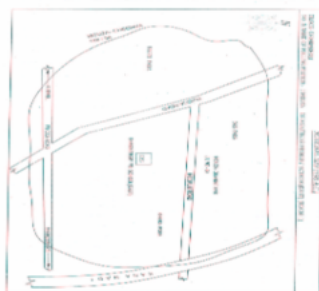

নির্বাচক নিবন্ধন আধিকারিকের স্বাক্ষর

Nazri Naksha

Google Map View

Polling Station Building Front View

Polling Station Front View

Cad View

SCATCH OF POLLING STATION PS-198/56

Key MAP View