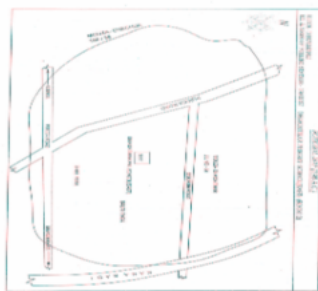

নির্বাচক নিবন্ধন আধিকারিকের স্বাক্ষর

Nazri Naksha

Google Map View

Polling Station Building Front View

Polling Station Front View

Cad View

Key MAP View

SCATCH OF POLLING STATION
PS-198/57