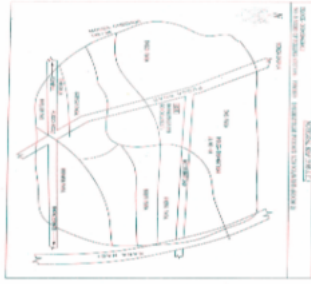

Nazri Naksha