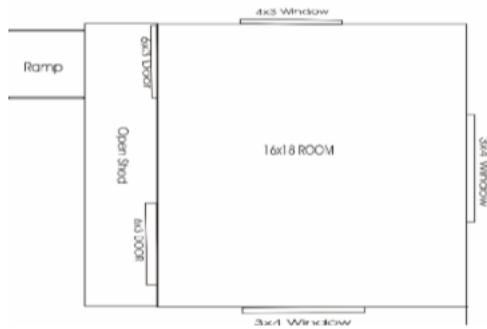

নির্বাচক নিবন্ধন আধিকারিকের স্বাক্ষর

Nazri Naksha

Google Map View

Polling Station Building Front View

Polling Station Front View

Cad View

SCATCH OF POLLING STATION
PS-198/59

Key MAP View