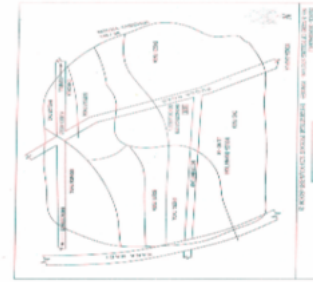

নির্বাচক নিবন্ধন আধিকারিকের স্বাক্ষর

Nazri Naksha

Google Map View

Polling Station Building Front View

Polling Station Front View

Cad View

SCATCH OF POLLING STATION
PS-198/59

Key MAP View