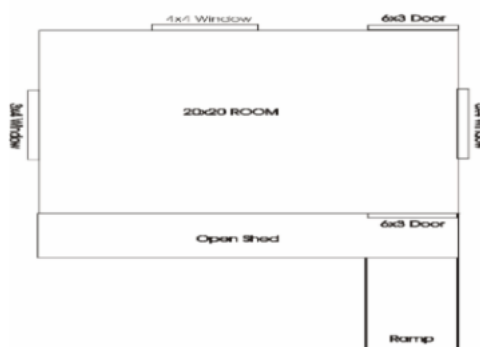

নির্বাচক নিবন্ধন আধিকারিকের স্বাক্ষর

Nazri Naksha

Google Map View

Polling Station Building Front View

Polling Station Front View

Cad View

Key MAP View

SCATCH OF POLLING STATION
PS-198/6