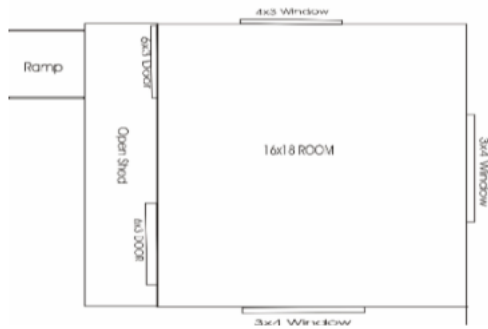

নির্বাচক নিবন্ধন আধিকারিকের স্বাক্ষর

Nazri Naksha

Google Map View

Polling Station Building Front View

Polling Station Front View

Cad View

Key MAP View

SCATCH OF POLLING STATION
PS-198/69