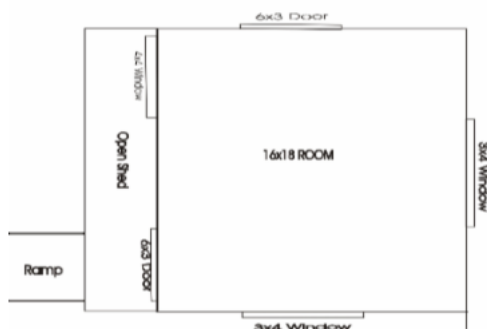

1	CKN2085082	ফটো উপলব্ধ
নাম : মিঠু অধিকারী স্বামীর নাম: অরিজিত অধিকারী বাড়ির নং : n0114 বয়স : 40 লিঙ্গ : মহিলা		

2	YCF2222610	ফটো উপলব্ধ
নাম : মাধবী জানা স্বামীর নাম: প্রশান্ত জানা বাড়ির নং : এন0053 বয়স : 53 লিঙ্গ : মহিলা		