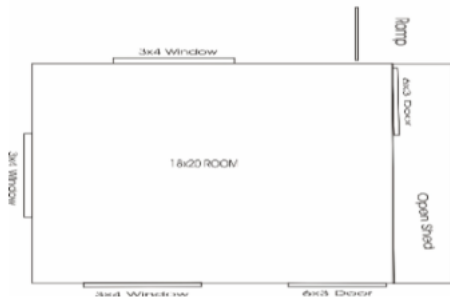

নির্বাচক নিবন্ধন আধিকারিকের স্বাক্ষর

Nazri Naksha

Google Map View

Polling Station Building Front View

Polling Station Front View

Cad View

**SCATCH OF POLLING STATION
PS-198/71**

Key MAP View