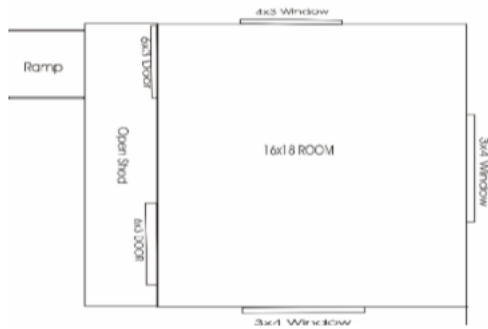

নির্বাচক নিবন্ধন আধিকারিকের স্বাক্ষর

Nazri Naksha

Google Map View

Polling Station Building Front View

Polling Station Front View

Cad View

**SCATCH OF POLLING STATION  
PS-198/09**

Key MAP View