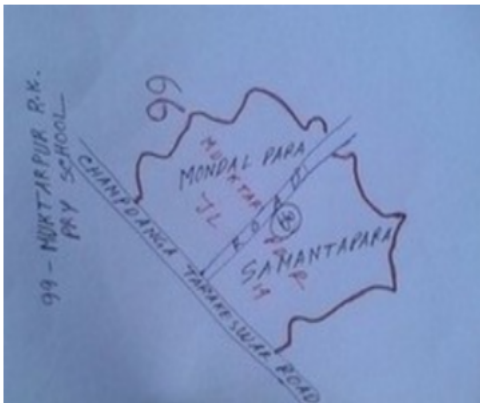

নির্বাচক নিবন্ধন আধিকারিকের স্বাক্ষর

Nazri Naksha

Google Map View

Polling Station Building Front View

Polling Station Front View

Cad View

Key MAP View

1 নাম : বংশী খাঁ পিতার নাম: বিজয় খাঁ বাড়ির নং : n0163 বয়স : 54 লিঙ্গ : পুরুষ	CKN1315274 ফটো উপলব্ধ	2 নাম : রূপা খাঁ স্বামীর নাম: বংশী খাঁ বাড়ির নং : n0163 বয়স : 50 লিঙ্গ : মহিলা	CKN1315282 ফটো উপলব্ধ	3 নাম : মানিক গুছাইত পিতার নাম: উপেন্দ্র গুছাইত বাড়ির নং : n0124 বয়স : 74 লিঙ্গ : পুরুষ	CKN1443092 ফটো উপলব্ধ
4 নাম : ছবি গুছাইত স্বামীর নাম: মানিক গুছাইত বাড়ির নং : n0124 বয়স : 64 লিঙ্গ : মহিলা	CKN1443282 ফটো উপলব্ধ	5 নাম : পল্লব গুছাইত পিতার নাম: মানিক গুছাইত বাড়ির নং : n0124 বয়স : 34 লিঙ্গ : পুরুষ	YCF1326073 ফটো উপলব্ধ	6 নাম : রিঙ্কু গুছাইত স্বামীর নাম: পল্লব গুছাইত বাড়ির নং : n0124 বয়স : 37 লিঙ্গ : মহিলা	YCF1691302 ফটো উপলব্ধ
7 নাম : সুভাষ গুছাইত পিতার নাম: ভরত গুছাইত বাড়ির নং : n0134 বয়স : 55 লিঙ্গ : পুরুষ	WB/28/185/162204 ফটো উপলব্ধ	8 নাম : কুমা গুছাইত স্বামীর নাম: সুভাষ গুছাইত বাড়ির নং : n0134 বয়স : 39 লিঙ্গ : মহিলা	CKN2251528 ফটো উপলব্ধ	9 নাম : প্রভাস গুছাইত পিতার নাম: ভরত গুছাইত বাড়ির নং : n0134 বয়স : 53 লিঙ্গ : পুরুষ	WB/28/185/162325 ফটো উপলব্ধ
10 নাম : পম্পা গুছাইত স্বামীর নাম: প্রভাস গুছাইত বাড়ির নং : n0134 বয়স : 37 লিঙ্গ : মহিলা	YCF1326271 ফটো উপলব্ধ	11 নাম : শীতলা গুছাইত স্বামীর নাম: নীলাম্বর গুছাইত বাড়ির নং : n0136 বয়স : 66 লিঙ্গ : মহিলা	WB/28/185/162251 ফটো উপলব্ধ	12 নাম : দিলীপ গুছাইত পিতার নাম: নীলাম্বর গুছাইত বাড়ির নং : n0136 বয়স : 51 লিঙ্গ : পুরুষ	WB/28/185/162403 ফটো উপলব্ধ
13 নাম : রিঙ্কু গুছাইত স্বামীর নাম: দিলীপ গুছাইত বাড়ির নং : n0136 বয়স : 46 লিঙ্গ : মহিলা	HFG1316199 ফটো উপলব্ধ	14 নাম : শ্রাবন্তী গুছাইত স্বামীর নাম: নিভাস গুছাইত বাড়ির নং : n0193 বয়স : 38 লিঙ্গ : মহিলা	YCF1325968 ফটো উপলব্ধ	15 নাম : উমা গুছাইত স্বামীর নাম: ভরত গুছাইত বাড়ির নং : n0134 বয়স : 72 লিঙ্গ : মহিলা	WB/28/185/162305 ফটো উপলব্ধ
16 নাম : নিভাস গুছাইত পিতার নাম: ভরত গুছাইত বাড়ির নং : n0134 বয়স : 47 লিঙ্গ : পুরুষ	YCF2263580 ফটো উপলব্ধ	17 নাম : রাহুল গুছাইত পিতার নাম: দিলীপ গুছাইত বাড়ির নং : এ০১৩৬ বয়স : 22 লিঙ্গ : পুরুষ	YCF2315539 ফটো উপলব্ধ	18 নাম : সোহিনী ঘোড়াই পিতার নাম: নির্মল ঘোড়াই বাড়ির নং : এ০১৪৯ বয়স : 22 লিঙ্গ : মহিলা	YCF2315752 ফটো উপলব্ধ
19 নাম : দিব্যানন্দ ঘোড়াই পিতার নাম: মৃত্যঞ্জয় ঘোড়াই বাড়ির নং : n0152 বয়স : 27 লিঙ্গ : পুরুষ	YCF1936335 ফটো উপলব্ধ	20 নাম : সৌম্যদীপ ঘোড়াই পিতার নাম: মৃত্যঞ্জয় ঘোড়াই বাড়ির নং : N0152 বয়স : 24 লিঙ্গ : পুরুষ	YCF2145480 ফটো উপলব্ধ	21 নাম : মৌপিয়া ঘোড়াই পিতার নাম: সুশান্ত ঘোড়াই বাড়ির নং : এন০১৫৩ বয়স : 23 লিঙ্গ : মহিলা	YCF2269884 ফটো উপলব্ধ
22 নাম : মানবেন্দ্র ঘোড়াই পিতার নাম: রনজিৎ ঘোড়াই বাড়ির নং : n0152 বয়স : 37 লিঙ্গ : পুরুষ	CKN2064897 ফটো উপলব্ধ	23 নাম : প্রিয়ান্বিতা ঘোড়াই স্বামীর নাম: প্রশান্ত ঘোড়াই বাড়ির নং : n0153 বয়স : 32 লিঙ্গ : মহিলা	YCF1515840 ফটো উপলব্ধ	24 নাম : রাজকুমার ঘোড়াই পিতার নাম: বাবলু ঘোড়াই বাড়ির নং : n0154 বয়স : 38 লিঙ্গ : পুরুষ	CKN2363190 ফটো উপলব্ধ
25 নাম : রাধারানী ঘোড়াই স্বামীর নাম: বাবলু ঘোড়াই বাড়ির নং : n0154 বয়স : 57 লিঙ্গ : মহিলা	WB/28/185/162374 ফটো উপলব্ধ	26 নাম : বাবলু ঘোড়াই পিতার নাম: কৃষ্ণপদ ঘোড়াই বাড়ির নং : n0154 বয়স : 61 লিঙ্গ : পুরুষ	WB/28/185/162017 ফটো উপলব্ধ	27 নাম : প্রশান্ত ঘোড়াই পিতার নাম: বিষ্ণুপদ ঘোড়াই বাড়ির নং : n0153 বয়স : 46 লিঙ্গ : পুরুষ	YCF0462077 ফটো উপলব্ধ
28 নাম : অঞ্জলী ঘোড়াই স্বামীর নাম: সুশান্ত ঘোড়াই বাড়ির নং : n0153 বয়স : 46 লিঙ্গ : মহিলা	CKN2063436 ফটো উপলব্ধ	29 নাম : অপর্ণা ঘোড়াই স্বামীর নাম: অমল ঘোড়াই বাড়ির নং : n0152 বয়স : 40 লিঙ্গ : মহিলা	CKN2251544 ফটো উপলব্ধ	30 নাম : অমল ঘোড়াই পিতার নাম: অজিত ঘোড়াই বাড়ির নং : বয়স : 47 লিঙ্গ : পুরুষ	YCF1454016 ফটো উপলব্ধ