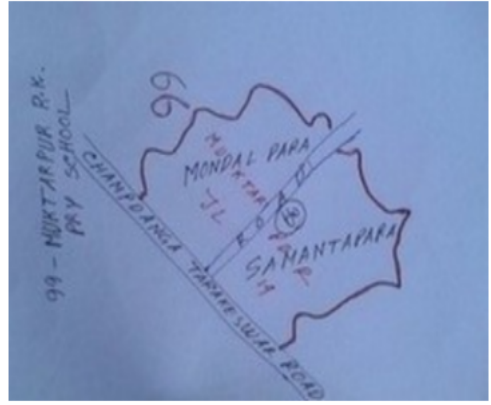

Google Map View