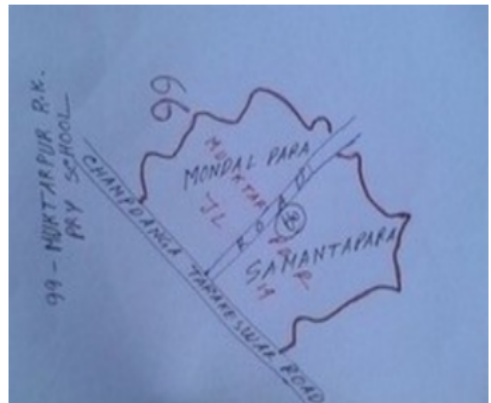

নির্বাচক নিবন্ধন আধিকারিকের স্বাক্ষর

Nazri Naksha

Google Map View

Polling Station Building Front View

Polling Station Front View

Cad View

Key MAP View

1 নাম : বংশী খাঁ পিতার নাম: বিজয় খাঁ বাড়ির নং : n0163 বয়স : 54 লিঙ্গ : পুরুষ	CKN1315274 ফটো উপলব্ধ	2 নাম : রূপা খাঁ স্বামীর নাম: বংশী খাঁ বাড়ির নং : n0163 বয়স : 50 লিঙ্গ : মহিলা	CKN1315282 ফটো উপলব্ধ	3 নাম : মানিক গুছাইত পিতার নাম: উপেন্দ্র গুছাইত বাড়ির নং : n0124 বয়স : 74 লিঙ্গ : পুরুষ	CKN1443092 ফটো উপলব্ধ
4 নাম : ছবি গুছাইত স্বামীর নাম: মানিক গুছাইত বাড়ির নং : n0124 বয়স : 64 লিঙ্গ : মহিলা	CKN1443282 ফটো উপলব্ধ	5 নাম : পল্লব গুছাইত পিতার নাম: মানিক গুছাইত বাড়ির নং : n0124 বয়স : 34 লিঙ্গ : পুরুষ	YCF1326073 ফটো উপলব্ধ	6 নাম : রিঙ্কু গুছাইত স্বামীর নাম: পল্লব গুছাইত বাড়ির নং : n0124 বয়স : 37 লিঙ্গ : মহিলা	YCF1691302 ফটো উপলব্ধ
7 নাম : সুভাষ গুছাইত পিতার নাম: ভরত গুছাইত বাড়ির নং : n0134 বয়স : 55 লিঙ্গ : পুরুষ	WB/28/185/162204 ফটো উপলব্ধ	8 নাম : কুমা গুছাইত স্বামীর নাম: সুভাষ গুছাইত বাড়ির নং : n0134 বয়স : 39 লিঙ্গ : মহিলা	CKN2251528 ফটো উপলব্ধ	9 নাম : প্রভাস গুছাইত পিতার নাম: ভরত গুছাইত বাড়ির নং : n0134 বয়স : 53 লিঙ্গ : পুরুষ	WB/28/185/162325 ফটো উপলব্ধ
10 নাম : পম্পা গুছাইত স্বামীর নাম: প্রভাস গুছাইত বাড়ির নং : n0134 বয়স : 37 লিঙ্গ : মহিলা	YCF1326271 ফটো উপলব্ধ	11 নাম : শীতলা গুছাইত স্বামীর নাম: নীলাম্বর গুছাইত বাড়ির নং : n0136 বয়স : 66 লিঙ্গ : মহিলা	WB/28/185/162251 ফটো উপলব্ধ	12 নাম : দিলীপ গুছাইত পিতার নাম: নীলাম্বর গুছাইত বাড়ির নং : n0136 বয়স : 51 লিঙ্গ : পুরুষ	WB/28/185/162403 ফটো উপলব্ধ
13 নাম : রিঙ্কু গুছাইত স্বামীর নাম: দিলীপ গুছাইত বাড়ির নং : n0136 বয়স : 46 লিঙ্গ : মহিলা	HFG1316199 ফটো উপলব্ধ	14 নাম : শ্রাবন্তী গুছাইত স্বামীর নাম: নিভাস গুছাইত বাড়ির নং : n0193 বয়স : 38 লিঙ্গ : মহিলা	YCF1325968 ফটো উপলব্ধ	15 নাম : উমা গুছাইত স্বামীর নাম: ভরত গুছাইত বাড়ির নং : n0134 বয়স : 72 লিঙ্গ : মহিলা	WB/28/185/162305 ফটো উপলব্ধ
16 নাম : নিভাস গুছাইত পিতার নাম: ভরত গুছাইত বাড়ির নং : n0134 বয়স : 47 লিঙ্গ : পুরুষ	YCF2263580 ফটো উপলব্ধ	17 নাম : রাহুল গুছাইত পিতার নাম: দিলীপ গুছাইত বাড়ির নং : এ০১৩৬ বয়স : 22 লিঙ্গ : পুরুষ	YCF2315539 ফটো উপলব্ধ	18 নাম : সোহিনী ঘোড়াই পিতার নাম: নির্মল ঘোড়াই বাড়ির নং : এ০১৪৯ বয়স : 22 লিঙ্গ : মহিলা	YCF2315752 ফটো উপলব্ধ
19 নাম : দিব্যানন্দ ঘোড়াই পিতার নাম: মৃত্যঞ্জয় ঘোড়াই বাড়ির নং : n0152 বয়স : 27 লিঙ্গ : পুরুষ	YCF1936335 ফটো উপলব্ধ	20 নাম : সৌম্যদীপ ঘোড়াই পিতার নাম: মৃত্যঞ্জয় ঘোড়াই বাড়ির নং : N0152 বয়স : 24 লিঙ্গ : পুরুষ	YCF2145480 ফটো উপলব্ধ	21 নাম : মৌপিয়া ঘোড়াই পিতার নাম: সুশান্ত ঘোড়াই বাড়ির নং : এন০১৫৩ বয়স : 23 লিঙ্গ : মহিলা	YCF2269884 ফটো উপলব্ধ
22 নাম : মানবেন্দ্র ঘোড়াই পিতার নাম: রনজিৎ ঘোড়াই বাড়ির নং : n0152 বয়স : 37 লিঙ্গ : পুরুষ	CKN2064897 ফটো উপলব্ধ	23 নাম : প্রিয়ান্বিতা ঘোড়াই স্বামীর নাম: প্রশান্ত ঘোড়াই বাড়ির নং : n0153 বয়স : 32 লিঙ্গ : মহিলা	YCF1515840 ফটো উপলব্ধ	24 নাম : রাজকুমার ঘোড়াই পিতার নাম: বাবলু ঘোড়াই বাড়ির নং : n0154 বয়স : 38 লিঙ্গ : পুরুষ	CKN2363190 ফটো উপলব্ধ
25 নাম : রাধারানী ঘোড়াই স্বামীর নাম: বাবলু ঘোড়াই বাড়ির নং : n0154 বয়স : 57 লিঙ্গ : মহিলা	WB/28/185/162374 ফটো উপলব্ধ	26 নাম : বাবলু ঘোড়াই পিতার নাম: কৃষ্ণপদ ঘোড়াই বাড়ির নং : n0154 বয়স : 61 লিঙ্গ : পুরুষ	WB/28/185/162017 ফটো উপলব্ধ	27 নাম : প্রশান্ত ঘোড়াই পিতার নাম: বিষ্ণুপদ ঘোড়াই বাড়ির নং : n0153 বয়স : 46 লিঙ্গ : পুরুষ	YCF0462077 ফটো উপলব্ধ
28 নাম : অঞ্জলী ঘোড়াই স্বামীর নাম: সুশান্ত ঘোড়াই বাড়ির নং : n0153 বয়স : 46 লিঙ্গ : মহিলা	CKN2063436 ফটো উপলব্ধ	29 নাম : অপর্ণা ঘোড়াই স্বামীর নাম: অমল ঘোড়াই বাড়ির নং : n0152 বয়স : 40 লিঙ্গ : মহিলা	CKN2251544 ফটো উপলব্ধ	30 নাম : অমল ঘোড়াই পিতার নাম: অজিত ঘোড়াই বাড়ির নং : বয়স : 47 লিঙ্গ : পুরুষ	YCF1454016 ফটো উপলব্ধ