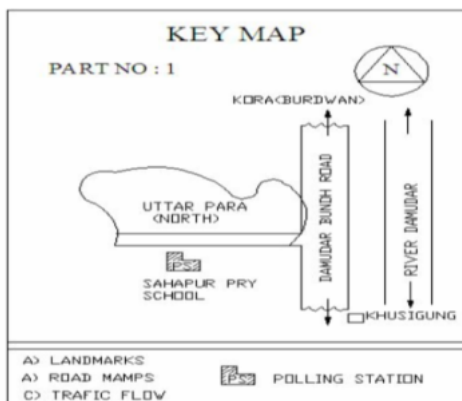

Nazri Naksha