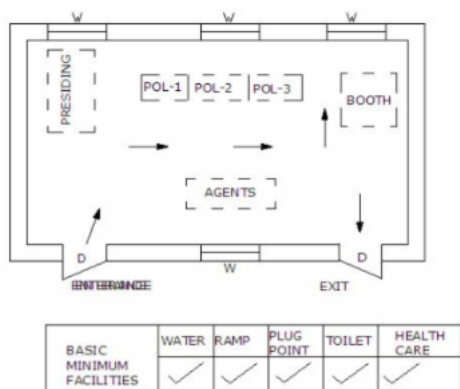

নির্বাচক নিবন্ধন আধিকারিকের স্বাক্ষর

Nazri Naksha

Google Map View

Polling Station Building Front View

Polling Station Front View

Cad View

Key MAP View

1 নাম : গোপাল খামরুই পিতার নাম: তারক খামরুই বাড়ির নং : n0070 বয়স : 45 লিঙ্গ : পুরুষ	CKN1386473 ফটো উপলব্ধ	2 নাম : মধুমিতা খামরুই স্বামীর নাম: প্রনব খামরুই বাড়ির নং : n0070 বয়স : 44 লিঙ্গ : মহিলা	CKN1994342 ফটো উপলব্ধ	3 নাম : প্রনব খামরুই পিতার নাম: তারক খামরুই বাড়ির নং : n0070 বয়স : 51 লিঙ্গ : পুরুষ	WB/28/185/000102 ফটো উপলব্ধ
4 নাম : রুমা খামরুই স্বামীর নাম: প্রতাপ খামরুই বাড়ির নং : n0070 বয়স : 44 লিঙ্গ : মহিলা	CKN1994334 ফটো উপলব্ধ	5 নাম : প্রতাপ খামরুই পিতার নাম: তারক খামরুই বাড়ির নং : n0070 বয়স : 55 লিঙ্গ : পুরুষ	WB/28/185/000422 ফটো উপলব্ধ	6 নাম : তোতা খামরুই স্বামীর নাম: প্রভাত খামরুই বাড়ির নং : n0070 বয়স : 47 লিঙ্গ : মহিলা	CKN1459304 ফটো উপলব্ধ
7 নাম : প্রভাত খামরুই পিতার নাম: তারক খামরুই বাড়ির নং : n0070 বয়স : 57 লিঙ্গ : পুরুষ	WB/28/185/000112 ফটো উপলব্ধ	8 নাম : তারক খামরুই পিতার নাম: বসন খামরুই বাড়ির নং : n0070 বয়স : 81 লিঙ্গ : পুরুষ	WB/28/185/000047 ফটো উপলব্ধ	9 নাম : রবীন্দ্র নাথ সাঁতরা পিতার নাম: কৃষ্ণ সাঁতরা বাড়ির নং : n0069 বয়স : 53 লিঙ্গ : পুরুষ	WB/28/185/000485 ফটো উপলব্ধ
10 নাম : অর্ধ্যা খামরুই মায়ের নাম: মিতা খামরুই বাড়ির নং : n0069 বয়স : 32 লিঙ্গ : পুরুষ	AYC1596295 ফটো উপলব্ধ	11 নাম : মিতা খামরুই স্বামীর নাম: দাস্তুরথি খামরুই বাড়ির নং : n0069 বয়স : 55 লিঙ্গ : মহিলা	WB/28/185/000236 ফটো উপলব্ধ	12 নাম : পূর্ণিমা খামরুই স্বামীর নাম: প্রবীর খামরুই বাড়ির নং : n0069 বয়স : 51 লিঙ্গ : মহিলা	WB/28/185/000237 ফটো উপলব্ধ
13 নাম : প্রবীর খামরুই পিতার নাম: গোপীনাথ খামরুই বাড়ির নং : n0069 বয়স : 56 লিঙ্গ : পুরুষ	WB/28/185/000411 ফটো উপলব্ধ	14 নাম : রূপালী খামরুই স্বামীর নাম: মথুরা খামরুই বাড়ির নং : n0069 বয়স : 44 লিঙ্গ : মহিলা	CKN1994326 ফটো উপলব্ধ	15 নাম : মথুরা খামরুই পিতার নাম: গোপীনাথ খামরুই বাড়ির নং : n0069 বয়স : 58 লিঙ্গ : পুরুষ	WB/28/185/000432 ফটো উপলব্ধ
16 নাম : প্রিয়ম খামরুই পিতার নাম: প্রভাত খামরুই বাড়ির নং : এন0070 বয়স : 25 লিঙ্গ : পুরুষ	AYC2123024 ফটো উপলব্ধ	17 নাম : সুভ্রা খামরুই পিতার নাম: মথুরা খামরুই বাড়ির নং : এন0069 বয়স : 24 লিঙ্গ : মহিলা	AYC2383057 ফটো উপলব্ধ	18 নাম : শীর্ষা সাঁতরা পিতার নাম: রবীন্দ্রনাথ সাঁতরা বাড়ির নং : এন000 বয়স : 21 লিঙ্গ : মহিলা	AYC2526838 ফটো উপলব্ধ
19 নাম : স্নেহা খামরুই পিতার নাম: প্রনব খামরুই বাড়ির নং : এন000 বয়স : 21 লিঙ্গ : মহিলা	AYC2526853 ফটো উপলব্ধ	20 নাম : প্রীতম খামরুই পিতার নাম: প্রভাত খামরুই বাড়ির নং : n0070 বয়স : 27 লিঙ্গ : পুরুষ	AYC1941350 ফটো উপলব্ধ	21 নাম : বিজলী গড়াই স্বামীর নাম: কার্তিক গড়াই বাড়ির নং : n0174 বয়স : 55 লিঙ্গ : মহিলা	WB/28/185/003255 ফটো উপলব্ধ
22 নাম : সন্তু গড়াই পিতার নাম: কার্তিক গড়াই বাড়ির নং : n0175 বয়স : 31 লিঙ্গ : পুরুষ	AYC1596618 ফটো উপলব্ধ	23 নাম : কার্তিক গড়াই পিতার নাম: শংকর গড়াই বাড়ির নং : n0176 বয়স : 63 লিঙ্গ : পুরুষ	WB/28/185/003054 ফটো উপলব্ধ	24 নাম : শংকরী গড়াই স্বামীর নাম: শংকর গড়াই বাড়ির নং : n0172 বয়স : 86 লিঙ্গ : মহিলা	WB/28/185/003117 ফটো উপলব্ধ
25 নাম : মমতা গড়াই স্বামীর নাম: সন্তু গড়াই বাড়ির নং : n0173 বয়স : 30 লিঙ্গ : মহিলা	AYC1680669 ফটো উপলব্ধ	26 নাম : তনুশ্রী গায়েন স্বামীর নাম: লাল্টু গায়েন বাড়ির নং : n0093 বয়স : 45 লিঙ্গ : মহিলা	CKN1994391 ফটো উপলব্ধ	27 নাম : রেখা গায়েন স্বামীর নাম: তরুণ গায়েন বাড়ির নং : এন0081 বয়স : 35 লিঙ্গ : মহিলা	YCF2191401 ফটো উপলব্ধ
28 নাম : দুর্গা গায়েন স্বামীর নাম: বিশুনাথ গায়েন বাড়ির নং : n0093 বয়স : 81 লিঙ্গ : মহিলা	WB/28/185/000374 ফটো উপলব্ধ	29 নাম : কাজল গায়েন স্বামীর নাম: মাধব গায়েন বাড়ির নং : n0093 বয়স : 59 লিঙ্গ : মহিলা	WB/28/185/000375 ফটো উপলব্ধ	30 নাম : অনন্ত গায়েন পিতার নাম: মাধব গায়েন বাড়ির নং : n0093 বয়স : 46 লিঙ্গ : পুরুষ	CKN1994375 ফটো উপলব্ধ