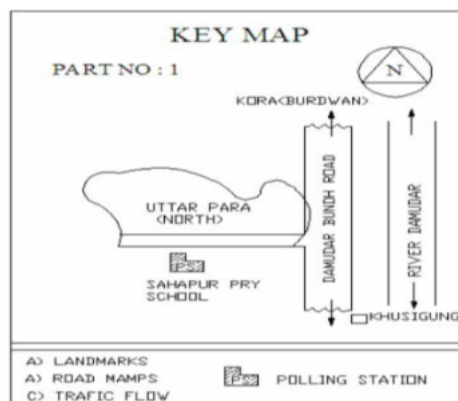

Key MAP View