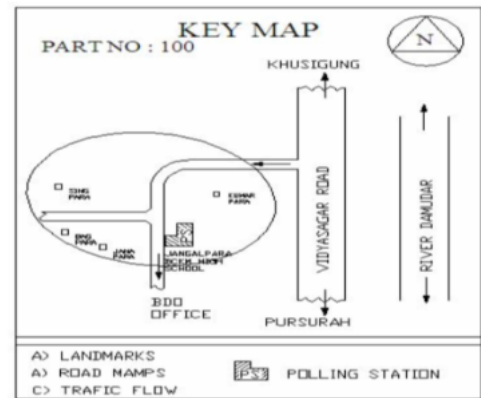

নির্বাচক নিবন্ধন আধিকারিকের স্বাক্ষর

Nazri Naksha

Google Map View

Polling Station Building Front View

Polling Station Front View

Cad View

Key MAP View

বিধানসভা নির্বাচনক্ষেত্রের নং, নাম : 199-পুরশুড়া  
ভাগ নং, নাম : 1-জঙ্গলপাড়া-এর কুলুকার পাড়া হইতে বাগ পাড়া .