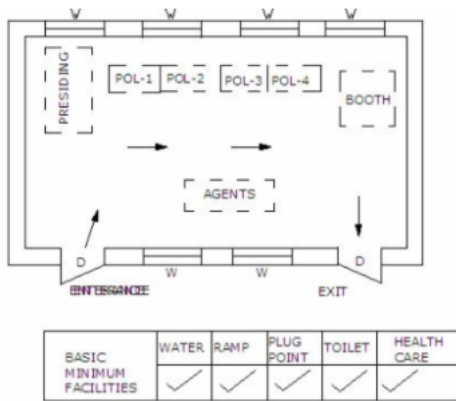

নির্বাচক নিবন্ধন আধিকারিকের স্বাক্ষর

Nazri Naksha

Google Map View

Polling Station Building Front View

Polling Station Front View

Cad View

Key MAP View

বিধানসভা নির্বাচনক্ষেত্রের নং, নাম : 199-পুরশুড়া  
ভাগ নং, নাম : 1-জঙ্গলপাড়া-এর কুলুকার পাড়া হইতে বাগ পাড়া .