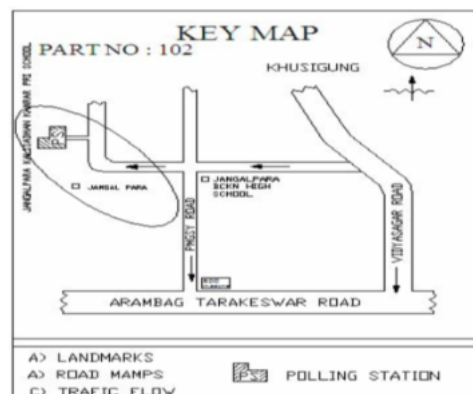

নির্বাচক নিবন্ধন আধিকারিকের স্বাক্ষর

Nazri Naksha

Google Map View

Polling Station Building Front View

Polling Station Front View

Cad View

Key MAP View

বিধানসভা নির্বাচনক্ষেত্রের নং, নাম : 199-পুরশুড়া
ভাগ নং, নাম : 1-জঙ্গলপাড়া মধ্যখালের পূর্ব-দক্ষিণাংশ .