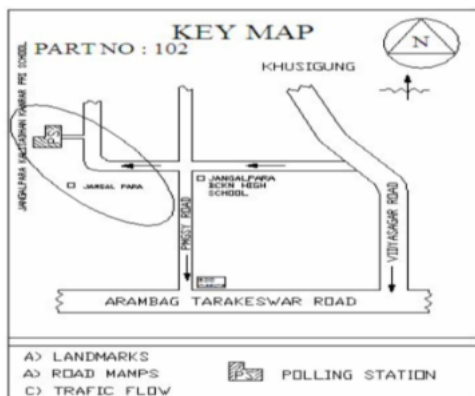

নির্বাচক নিবন্ধন আধিকারিকের স্বাক্ষর

Nazri Naksha

Google Map View

Polling Station Building Front View

Polling Station Front View

Cad View

Key MAP View

বিধানসভা নির্বাচনক্ষেত্রের নং, নাম : 199-পুরশুড়া
ভাগ নং, নাম : 1-জঙ্গলপাড়া মধ্যখালের পূর্ব-দক্ষিণাংশ .