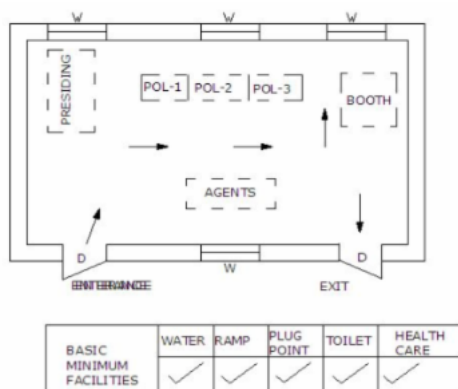

নির্বাচক নিবন্ধন আধিকারিকের স্বাক্ষর

Nazri Naksha

Google Map View

Polling Station Building Front View

Polling Station Front View

Cad View

Key MAP View

বিধানসভা নির্বাচনক্ষেত্রের নং, নাম : 199-পুরশুড়া
ভাগ নং, নাম : 1-জঙ্গলপাড়া মধ্যখালের পূর্ব-দক্ষিণাংশ .